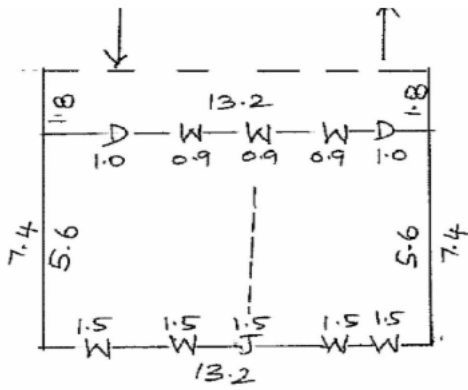

Google Map View

Polling Station Building Front View

Polling Station Front View

Cad View

Key MAP View

1 பெயர் : பிரியன் தந்தை பெயர்: மூர்த்தி வீட்டு எண் : 1 /150 வயது : 20 பாலினம் : ஆண்	RWL2562478 Photo is available	2 பெயர் : சென்னகிருஷ்ணன் தந்தை பெயர்: சேகர் வீட்டு எண் : 10 வயது : 25 பாலினம் : ஆண்	RWL2245744 Photo is available	3 பெயர் : நவீன்குமார் தந்தை பெயர்: பழனி வீட்டு எண் : 15 வயது : 21 பாலினம் : ஆண்	RWL2403632 Photo is available
4 பெயர் : லாவண்யா தந்தை பெயர்: அண்ணாதுரை வீட்டு எண் : 24 வயது : 25 பாலினம் : பெண்	RWL2245736 Photo is available	5 பெயர் : சுகா கணவர் பெயர்: மணிகண்டன் வீட்டு எண் : 32 வயது : 35 பாலினம் : பெண்	RWL2245579 Photo is available	6 பெயர் : மாதேஷ்வரன் தந்தை பெயர்: முருகன் வீட்டு எண் : 43 வயது : 24 பாலினம் : ஆண்	RWL2245728 Photo is available
7 பெயர் : ரவி தந்தை பெயர்: பன்னீர் வீட்டு எண் : 101 வயது : 26 பாலினம் : ஆண்	RWL2245751 Photo is available	8 பெயர் : ஹரிஷ் தந்தை பெயர்: சரவணன் வீட்டு எண் : 148 வயது : 23 பாலினம் : ஆண்	RWL2245587 Photo is available	9 பெயர் : வெங்கட்டராமன் தந்தை பெயர்: சின்னான் வீட்டு எண் : 149 வயது : 71 பாலினம் : ஆண்	RWL1248806 Photo is available
10 பெயர் : மல்லிகா கணவர் பெயர்: வெங்கட்டராமன் வீட்டு எண் : 149 வயது : 66 பாலினம் : பெண்	RWL1918499 Photo is available	11 பெயர் : சென்னமான் தந்தை பெயர்: வெங்கட்டராமன் வீட்டு எண் : 149 வயது : 49 பாலினம் : பெண்	KLV1440346 Photo is available	12 பெயர் : ரேவதி தந்தை பெயர்: வெங்கட்டராமன் வீட்டு எண் : 149 வயது : 45 பாலினம் : பெண்	KLV1439025 Photo is available
13 பெயர் : அனுசுயா தந்தை பெயர்: வெங்கட்டராமன் வீட்டு எண் : 149 வயது : 38 பாலினம் : பெண்	KLV4822417 Photo is available	14 பெயர் : ராஜா தந்தை பெயர்: அப்பு வீட்டு எண் : 150 வயது : 66 பாலினம் : ஆண்	RWL1918507 Photo is available	15 பெயர் : அலமேலு கணவர் பெயர்: ராஜா வீட்டு எண் : 150 வயது : 58 பாலினம் : பெண்	RWL1918515 Photo is available
16 பெயர் : மூர்த்தி தந்தை பெயர்: ராஜா வீட்டு எண் : 150 வயது : 44 பாலினம் : ஆண்	KLV2475697 Photo is available	17 பெயர் : கலைவாணி கணவர் பெயர்: மூர்த்தி வீட்டு எண் : 150 வயது : 40 பாலினம் : பெண்	RWL0124651 Photo is available	18 பெயர் : ஞானமான் கணவர் பெயர்: முருகேசன் வீட்டு எண் : 151 வயது : 56 பாலினம் : பெண்	RWL1918531 Photo is available
19 பெயர் : தினேஷ்குமார் தந்தை பெயர்: முருகேசன் வீட்டு எண் : 151 வயது : 33 பாலினம் : ஆண்	RWL0492348 Photo is available	20 பெயர் : சிலம்பரசன் தந்தை பெயர்: முருகேசன் வீட்டு எண் : 151 வயது : 30 பாலினம் : ஆண்	RWL0822858 Photo is available	21 பெயர் : சமதி தந்தை பெயர்: ஏழுமலை வீட்டு எண் : 181 வயது : 20 பாலினம் : பெண்	RWL2487114 Photo is available
22 பெயர் : பவித்ரா கணவர் பெயர்: ராஜேஷ்குமார் வீட்டு எண் : 195 வயது : 20 பாலினம் : பெண்	RWL2486413 Photo is available	23 பெயர் : சபரிஷ் தந்தை பெயர்: ரகு வீட்டு எண் : 210 வயது : 21 பாலினம் : ஆண்	RWL2431138 Photo is available	24 பெயர் : விஜயசாந்தி கணவர் பெயர்: செல்வகுமார் வீட்டு எண் : 220 வயது : 25 பாலினம் : பெண்	RWL2410306 Photo is available
25 பெயர் : பிரகாஷ் தந்தை பெயர்: பிரகாஷ் வீட்டு எண் : 252 வயது : 22 பாலினம் : ஆண்	RWL2430635 Photo is available	26 பெயர் : விஜி தந்தை பெயர்: சேகர் வீட்டு எண் : 260 வயது : 29 பாலினம் : ஆண்	RWL1286780 Photo is available	27 பெயர் : மீனா கணவர் பெயர்: தினேஷ்குமார் வீட்டு எண் : 344 வயது : 31 பாலினம் : பெண்	RWL2166791 Photo is available
28 பெயர் : பழனிமான் கணவர் பெயர்: பிரசாத் வீட்டு எண் : 344 வயது : 26 பாலினம் : பெண்	RWL2166825 Photo is available	29 பெயர் : தென்னரசு தந்தை பெயர்: சேட்டு வீட்டு எண் : 347 வயது : 23 பாலினம் : ஆண்	RWL2245603 Photo is available	30 பெயர் : பவுன்குமார் தந்தை பெயர்: சேட்டு வீட்டு எண் : 368 வயது : 26 பாலினம் : ஆண்	RWL2245769 Photo is available