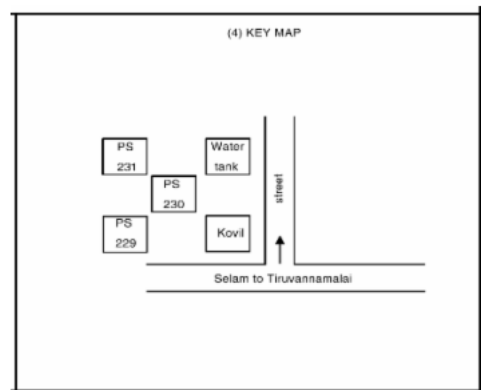

வாக்காளர் பதிவு அலுவலரின்
கையொப்பம்

Nazri Naksha

Google Map View

Polling Station Building Front View

Polling Station Front View

Cad View

Key MAP View

1 பெயர் : தீபா கணவர் பெயர்: முருகன் வீட்டு எண் : 1 வயது : 51 பாலினம் : பெண் Photo is available	RWL0990705	2 பெயர் : சிவா தந்தை பெயர்: வேடியப்பன் வீட்டு எண் : 1 வயது : 29 பாலினம் : ஆண் Photo is available	RWL0990697	3 பெயர் : ஹரி பிரசாத் தந்தை பெயர்: முனியப்பன் வீட்டு எண் : 1 வயது : 19 பாலினம் : ஆண் Photo is available	RWL2643336
4 பெயர் : பூங்காவனம் கணவர் பெயர்: ரேணு வீட்டு எண் : 3 வயது : 65 பாலினம் : பெண் Photo is available	RWL1922624	5 பெயர் : பச்சியம்மாள் கணவர் பெயர்: வேடியப்பன் வீட்டு எண் : 4 வயது : 83 பாலினம் : பெண் Photo is available	RWL1922632	6 பெயர் : சென்னம்மாள் கணவர் பெயர்: வேடியப்பன் வீட்டு எண் : 4 வயது : 65 பாலினம் : பெண் Photo is available	KLV4619763
7 பெயர் : சிவப்பிரகாசம் தந்தை பெயர்: வேடியப்பன் வீட்டு எண் : 4 வயது : 46 பாலினம் : ஆண் Photo is available	KLV1460443	8 பெயர் : விஜயா கணவர் பெயர்: செல்வராஜ் வீட்டு எண் : 4 வயது : 43 பாலினம் : பெண் Photo is available	KLV4551073	9 பெயர் : சமதி தந்தை பெயர்: மஞ்சநாதன் வீட்டு எண் : 7 வயது : 37 பாலினம் : பெண் Photo is available	RWL0942722
10 பெயர் : பெருமாள் தந்தை பெயர்: வேலாயுதம் வீட்டு எண் : 8 வயது : 73 பாலினம் : ஆண் Photo is available	RWL1922640	11 பெயர் : ரமா கணவர் பெயர்: முருகன் வீட்டு எண் : 8 வயது : 47 பாலினம் : பெண் Photo is available	RWL0125138	12 பெயர் : முருகன் தந்தை பெயர்: பெருமாள் வீட்டு எண் : 8 வயது : 43 பாலினம் : ஆண் Photo is available	KLV4551081
13 பெயர் : செல்வி கணவர் பெயர்: முருகன் வீட்டு எண் : 8 வயது : 41 பாலினம் : பெண் Photo is available	RWL0125146	14 பெயர் : கிருபாகரன் ம் தந்தை பெயர்: முருகன் டி முருகன் டி வீட்டு எண் : 8 வயது : 21 பாலினம் : ஆண் Photo is available	RWL2532935	15 பெயர் : வேடியம்மாள் கணவர் பெயர்: வரதன் வீட்டு எண் : 9 வயது : 60 பாலினம் : பெண் Photo is available	RWL0125153
16 பெயர் : குமார் தந்தை பெயர்: கிருஷ்ணன் வீட்டு எண் : 9 வயது : 57 பாலினம் : ஆண் Photo is available	RWL0125161	17 பெயர் : சாந்தி கணவர் பெயர்: குமார் வீட்டு எண் : 9 வயது : 47 பாலினம் : பெண் Photo is available	RWL0125187	18 பெயர் : விழிமலர் வே தந்தை பெயர்: வேடியப்பன் வீட்டு எண் : 9 வயது : 20 பாலினம் : பெண் Photo is available	RWL2528446
19 பெயர் : கூத்தன் தந்தை பெயர்: முத்து வீட்டு எண் : 10 வயது : 46 பாலினம் : ஆண் Photo is available	KLV3002979	20 பெயர் : மாதேஷ் கணவர் பெயர்: கூத்தன் வீட்டு எண் : 10 வயது : 45 பாலினம் : பெண் Photo is available	KLV3002961	21 பெயர் : பிரேம்குமார் தந்தை பெயர்: கூத்தன் வீட்டு எண் : 10 வயது : 19 பாலினம் : ஆண் Photo is available	RWL2602894
22 பெயர் : சகாதேவன் தந்தை பெயர்: முத்து வீட்டு எண் : 10A வயது : 49 பாலினம் : ஆண் Photo is available	RWL1922657	23 பெயர் : சுகுணா கணவர் பெயர்: சகாதேவன் வீட்டு எண் : 10A வயது : 45 பாலினம் : பெண் Photo is available	KLV4551099	24 பெயர் : ராமு தந்தை பெயர்: சின்னபையன் வீட்டு எண் : 11Na வயது : 34 பாலினம் : ஆண் Photo is available	RWL0636886
25 பெயர் : கிருஷ்ணன் தந்தை பெயர்: கன்னியப்பன் வீட்டு எண் : 12 வயது : 61 பாலினம் : ஆண் Photo is available	RWL1922681	26 பெயர் : பழனியம்மாள் கணவர் பெயர்: கிருஷ்ணன் வீட்டு எண் : 12 வயது : 56 பாலினம் : பெண் Photo is available	RWL1922699	27 பெயர் : தஞ்சியப்பன் தந்தை பெயர்: கணபதி வீட்டு எண் : 12 வயது : 47 பாலினம் : ஆண் Photo is available	KLV2454528
28 பெயர் : தனலக்ஷ்மி கணவர் பெயர்: தஞ்சியப்பன் வீட்டு எண் : 12 வயது : 43 பாலினம் : பெண் Photo is available	KLV3006632	29 பெயர் : வெங்கடேசன் தந்தை பெயர்: கிருஷ்ணன் வீட்டு எண் : 12 வயது : 33 பாலினம் : ஆண் Photo is available	RWL0636761	30 பெயர் : திரிஸ்டாரர் தந்தை பெயர்: கிருஷ்ணன் வீட்டு எண் : 12 வயது : 29 பாலினம் : ஆண் Photo is available	RWL0990333