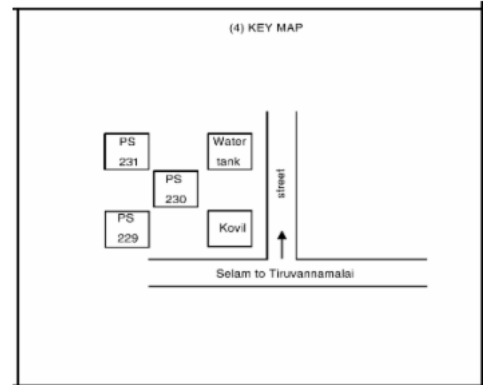

வாக்காளர் பதிவு அலுவலரின்
கையொப்பம்

Nazri Naksha

Google Map View

Polling Station Building Front View

Polling Station Front View

Cad View

Key MAP View

1 பெயர் : பூவரசு தந்தை பெயர்: கிருஷ்ணன் வீட்டு எண் : 1-6ZE வயது : 29 பாலினம் : ஆண்	RWL1046994 Photo is available	2 பெயர் : ராஜேஸ்வரி கணவர் பெயர்: ஏழுமலை வீட்டு எண் : 1-623 வயது : 27 பாலினம் : பெண்	RWL2383701 Photo is available	3 பெயர் : குட்டியம்மா கணவர் பெயர்: நாராயணன் வீட்டு எண் : 95 வயது : 42 பாலினம் : பெண்	RWL0162891 Photo is available
4 பெயர் : சின்னதாய் கணவர் பெயர்: குப்புசாமி வீட்டு எண் : 187 வயது : 85 பாலினம் : பெண்	RWL1926286 Photo is available	5 பெயர் : சாரதா கணவர் பெயர்: கிருஷ்ணன் வீட்டு எண் : 187 வயது : 61 பாலினம் : பெண்	KLV2457216 Photo is available	6 பெயர் : கோவிந்தசாமி தந்தை பெயர்: குப்புசாமி வீட்டு எண் : 187 வயது : 46 பாலினம் : ஆண்	KLV1460781 Photo is available
7 பெயர் : சவுண்டேஸ்வரி கணவர் பெயர்: கோவிந்தசாமி வீட்டு எண் : 187 வயது : 41 பாலினம் : பெண்	RWL0236919 Photo is available	8 பெயர் : ஏழுமலை தாயின் பெயர்: சாரதா வீட்டு எண் : 187 வயது : 32 பாலினம் : ஆண்	RWL0823344 Photo is available	9 பெயர் : பழனியம்மாள் கணவர் பெயர்: தீர்த்தகிரி வீட்டு எண் : 188 வயது : 53 பாலினம் : பெண்	RWL1926294 Photo is available
10 பெயர் : பிரபாகரன் தந்தை பெயர்: தீர்த்தகிரி வீட்டு எண் : 188 வயது : 38 பாலினம் : ஆண்	RWL0125682 Photo is available	11 பெயர் : பிரகாஷ் தந்தை பெயர்: பழனியம்மாள் வீட்டு எண் : 188 வயது : 27 பாலினம் : ஆண்	RWL1286145 Photo is available	12 பெயர் : சென்னம்மாள் கணவர் பெயர்: கண்ணன் வீட்டு எண் : 190 வயது : 69 பாலினம் : பெண்	RWL1926302 Photo is available
13 பெயர் : முருகன் தந்தை பெயர்: சின்னசாமி வீட்டு எண் : 190 வயது : 65 பாலினம் : ஆண்	RWL0204156 Photo is available	14 பெயர் : சரவணன் தந்தை பெயர்: கண்ணன் வீட்டு எண் : 190 வயது : 44 பாலினம் : ஆண்	KLV4638748 Photo is available	15 பெயர் : சிவகாமி கணவர் பெயர்: மணி வீட்டு எண் : 203 வயது : 53 பாலினம் : பெண்	RWL1926310 Photo is available
16 பெயர் : முகிலன் தந்தை பெயர்: மணி வீட்டு எண் : 203 வயது : 28 பாலினம் : ஆண்	RWL1169697 Photo is available	17 பெயர் : உமாதேவி கணவர் பெயர்: முத்துவேல் வீட்டு எண் : 207 வயது : 35 பாலினம் : பெண்	RWL0420471 Photo is available	18 பெயர் : தனபுரீ தந்தை பெயர்: ஏழுமலை வீட்டு எண் : 208 வயது : 23 பாலினம் : பெண்	RWL2243996 Photo is available
19 பெயர் : கயல்விழி கணவர் பெயர்: சரவணன் வீட்டு எண் : 210 வயது : 47 பாலினம் : பெண்	RWL0420539 Photo is available	20 பெயர் : ராகுல் தந்தை பெயர்: ஏழுமலை வீட்டு எண் : 215 வயது : 23 பாலினம் : ஆண்	RWL2243921 Photo is available	21 பெயர் : சுடர்விழி கணவர் பெயர்: மணிகண்டன் வீட்டு எண் : 218 வயது : 34 பாலினம் : பெண்	RWL2243962 Photo is available
22 பெயர் : வெள்ளையன் தந்தை பெயர்: பெருமாள் வீட்டு எண் : 228 வயது : 51 பாலினம் : ஆண்	RWL2243624 Photo is available	23 பெயர் : டயானா கணவர் பெயர்: வெள்ளையன் வீட்டு எண் : 228 வயது : 42 பாலினம் : பெண்	RWL2243681 Photo is available	24 பெயர் : பூசரன் தந்தை பெயர்: வெள்ளையன் வீட்டு எண் : 228 வயது : 23 பாலினம் : ஆண்	RWL2243764 Photo is available
25 பெயர் : பூவரசன் வெள்ளையன் தந்தை பெயர்: வெள்ளையன் வீட்டு எண் : 228 வயது : 21 பாலினம் : ஆண்	RWL2541308 Photo is available	26 பெயர் : கௌசல்யா கணவர் பெயர்: தீனதயாளன் வீட்டு எண் : 231 வயது : 25 பாலினம் : பெண்	RWL2243640 Photo is available	27 பெயர் : மணிமேகலை கணவர் பெயர்: பழனி வீட்டு எண் : 234 வயது : 31 பாலினம் : பெண்	RWL2243509 Photo is available
28 பெயர் : அருண் குமார் தந்தை பெயர்: சென்ன கிருஷ்ணன் வீட்டு எண் : 234 வயது : 25 பாலினம் : ஆண்	RWL2243483 Photo is available	29 பெயர் : ஆனந்தி தந்தை பெயர்: சென்ன கிருஷ்ணன் வீட்டு எண் : 234 வயது : 23 பாலினம் : பெண்	RWL2243475 Photo is available	30 பெயர் : ஜனனி தந்தை பெயர்: குப்பன் வீட்டு எண் : 245 ஏ வயது : 23 பாலினம் : பெண்	RWL2243160 Photo is available