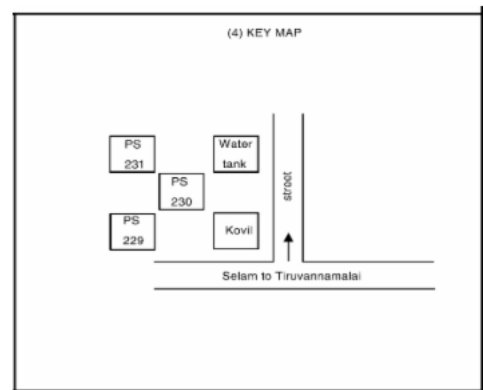

Google Map View

Polling Station Building Front View

Polling Station Front View

Cad View

Key MAP View

1 பெயர் : வீரபத்திரன் தந்தை பெயர்: துரைசாமி வீட்டு எண் : 1 வயது : 66 பாலினம் : ஆண்	RWL0420877 Photo is available	2 பெயர் : சரசு கணவர் பெயர்: வீரபத்திரன் வீட்டு எண் : 1 வயது : 56 பாலினம் : பெண்	RWL0421164 Photo is available	3 பெயர் : சின்னப்பா கணவர் பெயர்: வேடியப்பன் வீட்டு எண் : 1 வயது : 56 பாலினம் : பெண்	RWL0421180 Photo is available
4 பெயர் : அஞ்சலா கணவர் பெயர்: பெருமாள் வீட்டு எண் : 1 வயது : 45 பாலினம் : பெண்	RWL0421115 Photo is available	5 பெயர் : பிச்சைக்காரன் தந்தை பெயர்: பிச்சைக்காரன் வீட்டு எண் : 1 வயது : 45 பாலினம் : ஆண்	RWL0421347 Photo is available	6 பெயர் : சங்கீதா கணவர் பெயர்: குமார் வீட்டு எண் : 1 வயது : 39 பாலினம் : பெண்	RWL0420992 Photo is available
7 பெயர் : மாலா கணவர் பெயர்: பச்சியப்பன் வீட்டு எண் : 1 வயது : 37 பாலினம் : பெண்	RWL0420661 Photo is available	8 பெயர் : பூங்கொடி கணவர் பெயர்: பிச்சைக்காரன் வீட்டு எண் : 1 வயது : 36 பாலினம் : பெண்	RWL0421198 Photo is available	9 பெயர் : தமிழ்செல்வி கணவர் பெயர்: கமலஹாசன் வீட்டு எண் : 1 வயது : 36 பாலினம் : பெண்	RWL0637470 Photo is available
10 பெயர் : பிரபு தந்தை பெயர்: கோவிந்தசாமி வீட்டு எண் : 1 வயது : 35 பாலினம் : ஆண்	RWL0421388 Photo is available	11 பெயர் : குமரேசன் தந்தை பெயர்: பெருமாள் வீட்டு எண் : 1 வயது : 35 பாலினம் : ஆண்	RWL0420745 Photo is available	12 பெயர் : ஏழுமலை தந்தை பெயர்: விரதசாந்தி வீட்டு எண் : 1 வயது : 30 பாலினம் : ஆண்	RWL0871459 Photo is available
13 பெயர் : சக்திவேல் தந்தை பெயர்: ஏழுமலை வீட்டு எண் : 2-40A வயது : 30 பாலினம் : ஆண்	RWL0871467 Photo is available	14 பெயர் : இந்திரா கணவர் பெயர்: தேவராஜி வீட்டு எண் : 2-48 வயது : 50 பாலினம் : பெண்	RWL0421131 Photo is available	15 பெயர் : சக்தி தந்தை பெயர்: சுப்பிரமணி வீட்டு எண் : 2/57 வயது : 27 பாலினம் : ஆண்	RWL2258564 Photo is available
16 பெயர் : தேவராஜ் தந்தை பெயர்: கருப்பன் வீட்டு எண் : 2-84C வயது : 55 பாலினம் : ஆண்	RWL0421446 Photo is available	17 பெயர் : வளர்மதி கணவர் பெயர்: ராமதாஸ் வீட்டு எண் : 2-84c வயது : 34 பாலினம் : பெண்	RWL0871475 Photo is available	18 பெயர் : டேவிட் தந்தை பெயர்: காந்தி வீட்டு எண் : 2-97B3 வயது : 36 பாலினம் : ஆண்	RWL0990747 Photo is available
19 பெயர் : ராமகிருஷ்ணன் தந்தை பெயர்: ராதா வீட்டு எண் : 12 வயது : 32 பாலினம் : ஆண்	RWL0871483 Photo is available	20 பெயர் : மீனாட்சி கணவர் பெயர்: தங்கவேல் வீட்டு எண் : 32 வயது : 41 பாலினம் : பெண்	RWL0125914 Photo is available	21 பெயர் : ராமன் தந்தை பெயர்: வேடியப்பன் வீட்டு எண் : 40A வயது : 37 பாலினம் : ஆண்	RWL0943100 Photo is available
22 பெயர் : சரண் ராஜ் தந்தை பெயர்: ஏழுமலை வீட்டு எண் : 43 வயது : 25 பாலினம் : ஆண்	RWL2242733 Photo is available	23 பெயர் : ஜோதி கணவர் பெயர்: பெருமாள் வீட்டு எண் : 47B வயது : 58 பாலினம் : பெண்	RWL0637702 Photo is available	24 பெயர் : மாரியப்பன் தந்தை பெயர்: ரங்கநாதன் வீட்டு எண் : 56 வயது : 49 பாலினம் : ஆண்	RWL0492819 Photo is available
25 பெயர் : கௌரி கணவர் பெயர்: ராமன் வீட்டு எண் : 58 வயது : 63 பாலினம் : பெண்	RWL0492744 Photo is available	26 பெயர் : நிதியரசலி தந்தை பெயர்: கோவிந்தன் வீட்டு எண் : 64ஜீ வயது : 24 பாலினம் : ஆண்	RWL2255271 Photo is available	27 பெயர் : திருப்பதி தந்தை பெயர்: சுப்பரமணியன் வீட்டு எண் : 65 வயது : 40 பாலினம் : ஆண்	RWL0492843 Photo is available
28 பெயர் : செல்வி கணவர் பெயர்: ரங்கநாதன் வீட்டு எண் : 65 வயது : 40 பாலினம் : பெண்	RWL0492892 Photo is available	29 பெயர் : சென்னி தந்தை பெயர்: ரங்கநாதன் வீட்டு எண் : 96 வயது : 42 பாலினம் : பெண்	RWL0492827 Photo is available	30 பெயர் : தமிழ்செல்வி கணவர் பெயர்: விஜயன் வீட்டு எண் : 113a வயது : 33 பாலினம் : பெண்	RWL0637413 Photo is available