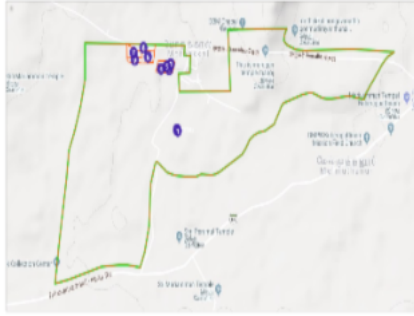

Nazri Naksha