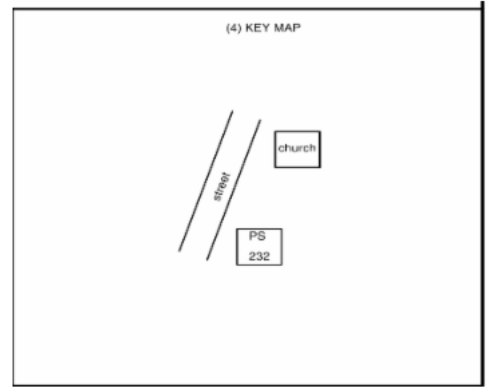

Google Map View

Polling Station Building Front View

Polling Station Front View

Cad View

Key MAP View

1 பெயர் : அசோக் தந்தை பெயர் : வெங்கடேஷ் வீட்டு எண் : 01 வயது : 19 பாலினம் : ஆண் Photo is available	RWL2629301	2 பெயர் : இம்மானுவேல் தந்தை பெயர் : சங்கர் வீட்டு எண் : 1/474 வயது : 24 பாலினம் : ஆண் Photo is available	RWL2169100	3 பெயர் : ராமதாஸ் தந்தை பெயர் : சுப்ரமணி வீட்டு எண் : 110 வயது : 30 பாலினம் : ஆண் Photo is available	RWL0824110
4 பெயர் : தீபா கணவர் பெயர் : ராமதாஸ் வீட்டு எண் : 110 வயது : 24 பாலினம் : பெண் Photo is available	RWL2524957	5 பெயர் : ராதா கணவர் பெயர் : குபேந்திரன் வீட்டு எண் : 223 வயது : 49 பாலினம் : பெண் Photo is available	KLV4662102	6 பெயர் : சந்தோஷ் தந்தை பெயர் : ஜெயராமன் வீட்டு எண் : 300 வயது : 27 பாலினம் : ஆண் Photo is available	RWL2605558
7 பெயர் : பெருமாள் தந்தை பெயர் : குமாரசாமி வீட்டு எண் : 301 வயது : 27 பாலினம் : ஆண் Photo is available	RWL2208189	8 பெயர் : வேலு தந்தை பெயர் : பிச்சைக்காரன் வீட்டு எண் : 303 வயது : 25 பாலினம் : ஆண் Photo is available	RWL2217073	9 பெயர் : கோவிந்தன் தந்தை பெயர் : ராமன் வீட்டு எண் : 304 வயது : 73 பாலினம் : ஆண் Photo is available	RWL1797075
10 பெயர் : பட்டம்மாள் கணவர் பெயர் : கோவிந்தன் வீட்டு எண் : 304 வயது : 66 பாலினம் : பெண் Photo is available	RWL1797083	11 பெயர் : திருப்பதி தந்தை பெயர் : கோவிந்தன் வீட்டு எண் : 304 வயது : 46 பாலினம் : ஆண் Photo is available	KLV2063832	12 பெயர் : சுசிலா கணவர் பெயர் : திருப்பதி வீட்டு எண் : 304 வயது : 45 பாலினம் : பெண் Photo is available	KLV2019529
13 பெயர் : ருக்கு கணவர் பெயர் : கோவிந்தசாமி வீட்டு எண் : 305 வயது : 71 பாலினம் : பெண் Photo is available	RWL1802651	14 பெயர் : சம்பூரணி கணவர் பெயர் : பிச்சைக்காரன் வீட்டு எண் : 305 வயது : 50 பாலினம் : பெண் Photo is available	KLV2019248	15 பெயர் : மஞ்சளா கணவர் பெயர் : பிச்சைக்காரன் வீட்டு எண் : 305 வயது : 45 பாலினம் : பெண் Photo is available	KLV2019503
16 பெயர் : முருகன் தந்தை பெயர் : பிச்சைக்காரன் வீட்டு எண் : 305 வயது : 26 பாலினம் : ஆண் Photo is available	RWL2271344	17 பெயர் : அபிநயா கணவர் பெயர் : முருகன் வீட்டு எண் : 305 வயது : 23 பாலினம் : பெண் Photo is available	RWL2621787	18 பெயர் : முருகேசன் தந்தை பெயர் : பூங்காவனம் வீட்டு எண் : 306 வயது : 55 பாலினம் : ஆண் Photo is available	KLV2475853
19 பெயர் : அசோகா கணவர் பெயர் : முருகேசன் வீட்டு எண் : 306 வயது : 52 பாலினம் : பெண் Photo is available	KLV2019289	20 பெயர் : சுரேஷ் தாயின் பெயர் : சுப்ரமணி வீட்டு எண் : 306 வயது : 32 பாலினம் : ஆண் Photo is available	RWL0824144	21 பெயர் : புவனா கணவர் பெயர் : சுரேஷ் வீட்டு எண் : 306 வயது : 30 பாலினம் : பெண் Photo is available	RWL1047257
22 பெயர் : சக்திவேல் தந்தை பெயர் : முருகேசன் வீட்டு எண் : 306 வயது : 30 பாலினம் : ஆண் Photo is available	RWL1047265	23 பெயர் : புஷ்பராணி கணவர் பெயர் : சக்திவேல் வீட்டு எண் : 306 வயது : 29 பாலினம் : பெண் Photo is available	RWL1047240	24 பெயர் : கோகுல்நாத் தந்தை பெயர் : திருப்பதி வீட்டு எண் : 306 வயது : 24 பாலினம் : ஆண் Photo is available	RWL2624310
25 பெயர் : திவாகர் தந்தை பெயர் : திருப்பதி வீட்டு எண் : 306 வயது : 20 பாலினம் : ஆண் Photo is available	RWL2540037	26 பெயர் : சுப்ரமணி தந்தை பெயர் : தொப்பாளன் வீட்டு எண் : 306B வயது : 57 பாலினம் : ஆண் Photo is available	RWL1802669	27 பெயர் : அயோத்தி தந்தை பெயர் : ரங்கசாமி வீட்டு எண் : 310 வயது : 56 பாலினம் : ஆண் Photo is available	KLV3005105
28 பெயர் : ஓளிவிளக்கு கணவர் பெயர் : நடராஜன் வீட்டு எண் : 310 வயது : 55 பாலினம் : பெண் Photo is available	RWL0943423	29 பெயர் : வசந்தா கணவர் பெயர் : அயோத்தி வீட்டு எண் : 310 வயது : 53 பாலினம் : பெண் Photo is available	RWL1802685	30 பெயர் : விஜயகுமார் தந்தை பெயர் : அய்யோத்தி வீட்டு எண் : 310 வயது : 46 பாலினம் : ஆண் Photo is available	KLV2064061