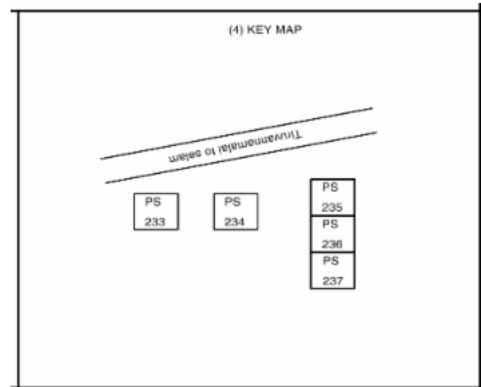

வாக்காளர் பதிவு அலுவலரின்
கையொப்பம்

Nazri Naksha

Google Map View

Polling Station Building Front View

Polling Station Front View

Cad View

Key MAP View

1 பெயர் : வனிதா கணவர் பெயர்: பழனி வீட்டு எண் : 1 வயது : 39 பாலினம் : பெண் Photo is available	RWL0730549	2 பெயர் : சைனாபீ கணவர் பெயர்: முகமது உசேன் வீட்டு எண் : 1 வயது : 38 பாலினம் : பெண் Photo is available	RWL0730192	3 பெயர் : மோனிஷா கணவர் பெயர்: காசி வீட்டு எண் : 1 வயது : 28 பாலினம் : பெண் Photo is available	RWL2170470
4 பெயர் : விஜயகுமார் ராமலிங்கம் இதரர் பெயர்: ராமலிங்கம் ராமலிங்கம் வீட்டு எண் : 1 வயது : 26 பாலினம் : ஆண் Photo is available	RWL1314327	5 பெயர் : நதியா கணவர் பெயர்: கோவிந்தராஜ் வீட்டு எண் : 1/45 வயது : 30 பாலினம் : பெண் Photo is available	RWL2352276	6 பெயர் : அக்கீம் தந்தை பெயர்: பாபர் வீட்டு எண் : 4 வயது : 71 பாலினம் : ஆண் Photo is available	RWL1828938
7 பெயர் : பஷீரா கணவர் பெயர்: அக்கீம் வீட்டு எண் : 4 வயது : 63 பாலினம் : பெண் Photo is available	RWL1828946	8 பெயர் : பார்வதி கணவர் பெயர்: சின்னு வீட்டு எண் : 5 வயது : 73 பாலினம் : பெண் Photo is available	RWL1828953	9 பெயர் : சுப்ரமணி தந்தை பெயர்: சின்னு வீட்டு எண் : 5 வயது : 51 பாலினம் : ஆண் Photo is available	RWL1828961
10 பெயர் : வசந்தா கணவர் பெயர்: சுப்பிரமணியன் வீட்டு எண் : 5 வயது : 44 பாலினம் : பெண் Photo is available	KLV4817441	11 பெயர் : தீனா தந்தை பெயர்: சுப்பிரமணி வீட்டு எண் : 5 வயது : 20 பாலினம் : ஆண் Photo is available	RWL2460566	12 பெயர் : சென்னம்மாள் கணவர் பெயர்: கிருஷ்ணன் வீட்டு எண் : 7 வயது : 68 பாலினம் : பெண் Photo is available	RWL0127373
13 பெயர் : செல்வி கணவர் பெயர்: குமார் வீட்டு எண் : 7 வயது : 47 பாலினம் : பெண் Photo is available	KLV3001922	14 பெயர் : காசி தந்தை பெயர்: கிருஷ்ணன் வீட்டு எண் : 7 வயது : 33 பாலினம் : ஆண் Photo is available	RWL0730606	15 பெயர் : பாண்டியன் தந்தை பெயர்: குமார் வீட்டு எண் : 10 (ஏ) வயது : 24 பாலினம் : ஆண் Photo is available	RWL2352169
16 பெயர் : அறிவழகன் தந்தை பெயர்: உதயகுமார் வீட்டு எண் : 13 வயது : 33 பாலினம் : ஆண் Photo is available	RWL0730416	17 பெயர் : லாவண்யா கணவர் பெயர்: அறிவழகன் வீட்டு எண் : 13 வயது : 26 பாலினம் : பெண் Photo is available	RWL2258788	18 பெயர் : பரசுராமன் தந்தை பெயர்: சுப்பிரமணி வீட்டு எண் : 18 வயது : 33 பாலினம் : ஆண் Photo is available	RWL0730085
19 பெயர் : சசிகலா கணவர் பெயர்: பரசுராமன் வீட்டு எண் : 18 வயது : 30 பாலினம் : பெண் Photo is available	RWL2462836	20 பெயர் : சுமித்ரா தந்தை பெயர்: மூர்த்தி வீட்டு எண் : 19 வயது : 21 பாலினம் : பெண் Photo is available	RWL2458446	21 பெயர் : அஞ்சலை கணவர் பெயர்: முத்துராமன் வீட்டு எண் : 20 வயது : 28 பாலினம் : பெண் Photo is available	RWL2352086
22 பெயர் : சௌந்தர்யா கணவர் பெயர்: விஜய் வீட்டு எண் : 20 வயது : 22 பாலினம் : பெண் Photo is available	RWL2371482	23 பெயர் : ஜெகநாதன் தந்தை பெயர்: முனுசாமி வீட்டு எண் : 23 வயது : 32 பாலினம் : ஆண் Photo is available	RWL0730572	24 பெயர் : சினேகா தந்தை பெயர்: ரங்கநாதன் வீட்டு எண் : 24 ஏ வயது : 23 பாலினம் : பெண் Photo is available	RWL2235562
25 பெயர் : சரவணன் தந்தை பெயர்: பழனி வீட்டு எண் : 25 வயது : 22 பாலினம் : பெண் Photo is available	RWL2371540	26 பெயர் : மணி தந்தை பெயர்: மொட்டையன் வீட்டு எண் : 26 வயது : 31 பாலினம் : ஆண் Photo is available	RWL0730580	27 பெயர் : ராஜாமணி தந்தை பெயர்: ராமர் வீட்டு எண் : 27 வயது : 32 பாலினம் : ஆண் Photo is available	RWL0730499
28 பெயர் : தேவிகா தந்தை பெயர்: ஏழுமலை வீட்டு எண் : 33 வயது : 26 பாலினம் : பெண் Photo is available	RWL2235364	29 பெயர் : மனோஜ் தந்தை பெயர்: ஏழுமலை வீட்டு எண் : 33 வயது : 23 பாலினம் : ஆண் Photo is available	RWL2536357	30 பெயர் : தனஞ்செழியன் தந்தை பெயர்: ரவி வீட்டு எண் : 36 வயது : 31 பாலினம் : ஆண் Photo is available	RWL0730259