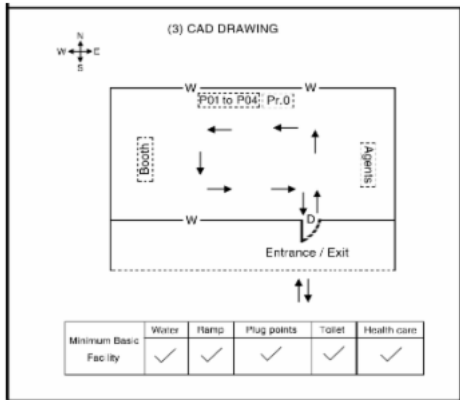

Google Map View

Polling Station Building Front View

Polling Station Front View

Cad View

Key MAP View

1 பெயர் : தமிழ்செல்வி கணவர் பெயர் : அண்ணாமலை வீட்டு எண் : 000 வயது : 38 பாலினம் : பெண் Photo is available	REQ0057265	2 பெயர் : வேலு தந்தை பெயர் : ஆறுமுகம் வீட்டு எண் : 1 வயது : 47 பாலினம் : ஆண் Photo is available	RWL0887836	3 பெயர் : சரண்யா கணவர் பெயர் : சுபாஷ் வீட்டு எண் : 2 வயது : 34 பாலினம் : பெண் Photo is available	RWL0554873
4 பெயர் : வெங்கடேசன் தந்தை பெயர் : மணி வீட்டு எண் : 3 வயது : 34 பாலினம் : ஆண் Photo is available	RWL0554907	5 பெயர் : சுரேஷ் தந்தை பெயர் : குப்பன் வீட்டு எண் : 34 வயது : 38 பாலினம் : ஆண் Photo is available	RWL0250076	6 பெயர் : பிரேமலதா கணவர் பெயர் : சுரேஷ் வீட்டு எண் : 34 வயது : 36 பாலினம் : பெண் Photo is available	RWL0554881
7 பெயர் : செல்வி கணவர் பெயர் : ராஜா வீட்டு எண் : 347 வயது : 54 பாலினம் : பெண் Photo is available	RWL0452292	8 பெயர் : தமிழ்வாணன் தந்தை பெயர் : செந்தில்குமார் வீட்டு எண் : 378 வயது : 22 பாலினம் : ஆண் Photo is available	RWL2370468	9 பெயர் : மோனிஷா தந்தை பெயர் : செந்தில்குமார் வீட்டு எண் : 378 வயது : 20 பாலினம் : பெண் Photo is available	RWL2468684
10 பெயர் : நித்யா கணவர் பெயர் : தமிழ்வாணன் வீட்டு எண் : 378 வயது : 20 பாலினம் : பெண் Photo is available	RWL2588788	11 பெயர் : அருண் தந்தை பெயர் : செல்வராஜ் வீட்டு எண் : 448 வயது : 30 பாலினம் : ஆண் Photo is available	RWL1131119	12 பெயர் : அம்மாகண்ணு கணவர் பெயர் : சுப்பரமணி வீட்டு எண் : 456 வயது : 79 பாலினம் : பெண் Photo is available	RWL0452284
13 பெயர் : ராஜா தந்தை பெயர் : பூபால் வீட்டு எண் : 478 வயது : 61 பாலினம் : ஆண் Photo is available	RWL0762146	14 பெயர் : சிவா தந்தை பெயர் : ராஜா வீட்டு எண் : 478 வயது : 40 பாலினம் : ஆண் Photo is available	RWL0762104	15 பெயர் : பாரதி தந்தை பெயர் : குமார் வீட்டு எண் : 481 வயது : 29 பாலினம் : ஆண் Photo is available	RWL0896803
16 பெயர் : ராஜவேல் தந்தை பெயர் : காளி வீட்டு எண் : 483 வயது : 55 பாலினம் : ஆண் Photo is available	RWL1386440	17 பெயர் : முனியம்மாள் கணவர் பெயர் : ராஜவேல் வீட்டு எண் : 483 வயது : 50 பாலினம் : பெண் Photo is available	RWL1386457	18 பெயர் : ரகுநாத் தந்தை பெயர் : ராஜவேல் வீட்டு எண் : 483 வயது : 31 பாலினம் : ஆண் Photo is available	RWL0676213
19 பெயர் : தமிழ்ச்செல்வன் தந்தை பெயர் : ராஜவேல் வீட்டு எண் : 483 வயது : 26 பாலினம் : ஆண் Photo is available	RWL1305036	20 பெயர் : காந்தா தந்தை பெயர் : காளி வீட்டு எண் : 484 வயது : 56 பாலினம் : பெண் Photo is available	RWL1386473	21 பெயர் : இராஜேந்திரன் தந்தை பெயர் : காளி வீட்டு எண் : 484 வயது : 44 பாலினம் : ஆண் Photo is available	JNP2168508
22 பெயர் : கண்ணன் தந்தை பெயர் : ஆறுமுகம் வீட்டு எண் : 485 வயது : 76 பாலினம் : ஆண் Photo is available	RWL1386481	23 பெயர் : பஞ்சாத்தா கணவர் பெயர் : கண்ணன் வீட்டு எண் : 485 வயது : 55 பாலினம் : பெண் Photo is available	RWL0966762	24 பெயர் : செல்வி கணவர் பெயர் : ராஜேந்திரன் வீட்டு எண் : 485 வயது : 37 பாலினம் : பெண் Photo is available	RWL0013615
25 பெயர் : கனகா தந்தை பெயர் : கண்ணன் வீட்டு எண் : 485 வயது : 32 பாலினம் : பெண் Photo is available	RWL0966770	26 பெயர் : வேண்டா கணவர் பெயர் : கண்ணன் வீட்டு எண் : 485 வயது : 25 பாலினம் : பெண் Photo is available	RWL2145704	27 பெயர் : மணிகண்டன் தந்தை பெயர் : கண்ணன் வீட்டு எண் : 485 வயது : 23 பாலினம் : பெண் Photo is available	RWL2268548
28 பெயர் : நேதாஜி தந்தை பெயர் : தங்கவேல் வீட்டு எண் : 486 வயது : 63 பாலினம் : ஆண் Photo is available	RWL1386499	29 பெயர் : சுபாஷ் தந்தை பெயர் : நேத்தாஜி வீட்டு எண் : 486 வயது : 40 பாலினம் : ஆண் Photo is available	JNP2340107	30 பெயர் : சுடர்விழி கணவர் பெயர் : மகாவிஷ்ணு வீட்டு எண் : 486 வயது : 36 பாலினம் : பெண் Photo is available	RWL0174045