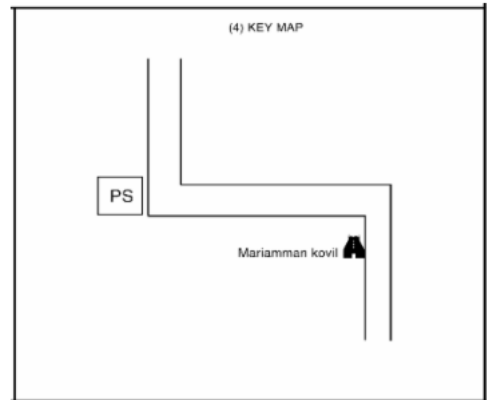

Google Map View

Polling Station Building Front View

Polling Station Front View

Cad View

Key MAP View

1 பெயர் : தமிழ்செல்வி கணவர் பெயர் : அண்ணாமலை வீட்டு எண் : 000 வயது : 38 பாலினம் : பெண் Photo is available	REQ0057265	2 பெயர் : வேலு தந்தை பெயர் : ஆறுமுகம் வீட்டு எண் : 1 வயது : 47 பாலினம் : ஆண் Photo is available	RWL0887836	3 பெயர் : சரண்யா கணவர் பெயர் : சுபாஷ் வீட்டு எண் : 2 வயது : 34 பாலினம் : பெண் Photo is available	RWL0554873
4 பெயர் : வெங்கடேசன் தந்தை பெயர் : மணி வீட்டு எண் : 3 வயது : 34 பாலினம் : ஆண் Photo is available	RWL0554907	5 பெயர் : சுரேஷ் தந்தை பெயர் : குப்பன் வீட்டு எண் : 34 வயது : 38 பாலினம் : ஆண் Photo is available	RWL0250076	6 பெயர் : பிரேமலதா கணவர் பெயர் : சுரேஷ் வீட்டு எண் : 34 வயது : 36 பாலினம் : பெண் Photo is available	RWL0554881
7 பெயர் : செல்வி கணவர் பெயர் : ராஜா வீட்டு எண் : 347 வயது : 54 பாலினம் : பெண் Photo is available	RWL0452292	8 பெயர் : தமிழ்வாணன் தந்தை பெயர் : செந்தில்குமார் வீட்டு எண் : 378 வயது : 22 பாலினம் : ஆண் Photo is available	RWL2370468	9 பெயர் : மோனிஷா தந்தை பெயர் : செந்தில்குமார் வீட்டு எண் : 378 வயது : 20 பாலினம் : பெண் Photo is available	RWL2468684
10 பெயர் : நித்யா கணவர் பெயர் : தமிழ்வாணன் வீட்டு எண் : 378 வயது : 20 பாலினம் : பெண் Photo is available	RWL2588788	11 பெயர் : அருண் தந்தை பெயர் : செல்வராஜ் வீட்டு எண் : 448 வயது : 30 பாலினம் : ஆண் Photo is available	RWL1131119	12 பெயர் : அம்மாகண்ணு கணவர் பெயர் : சுப்பரமணி வீட்டு எண் : 456 வயது : 79 பாலினம் : பெண் Photo is available	RWL0452284
13 பெயர் : ராஜா தந்தை பெயர் : பூபால் வீட்டு எண் : 478 வயது : 61 பாலினம் : ஆண் Photo is available	RWL0762146	14 பெயர் : சிவா தந்தை பெயர் : ராஜா வீட்டு எண் : 478 வயது : 40 பாலினம் : ஆண் Photo is available	RWL0762104	15 பெயர் : பாரதி தந்தை பெயர் : குமார் வீட்டு எண் : 481 வயது : 29 பாலினம் : ஆண் Photo is available	RWL0896803
16 பெயர் : ராஜவேல் தந்தை பெயர் : காளி வீட்டு எண் : 483 வயது : 55 பாலினம் : ஆண் Photo is available	RWL1386440	17 பெயர் : முனியம்மாள் கணவர் பெயர் : ராஜவேல் வீட்டு எண் : 483 வயது : 50 பாலினம் : பெண் Photo is available	RWL1386457	18 பெயர் : ரகுநாத் தந்தை பெயர் : ராஜவேல் வீட்டு எண் : 483 வயது : 31 பாலினம் : ஆண் Photo is available	RWL0676213
19 பெயர் : தமிழ்ச்செல்வன் தந்தை பெயர் : ராஜவேல் வீட்டு எண் : 483 வயது : 26 பாலினம் : ஆண் Photo is available	RWL1305036	20 பெயர் : காந்தா தந்தை பெயர் : காளி வீட்டு எண் : 484 வயது : 56 பாலினம் : பெண் Photo is available	RWL1386473	21 பெயர் : இராஜேந்திரன் தந்தை பெயர் : காளி வீட்டு எண் : 484 வயது : 44 பாலினம் : ஆண் Photo is available	JNP2168508
22 பெயர் : கண்ணன் தந்தை பெயர் : ஆறுமுகம் வீட்டு எண் : 485 வயது : 76 பாலினம் : ஆண் Photo is available	RWL1386481	23 பெயர் : பஞ்சாத்தா கணவர் பெயர் : கண்ணன் வீட்டு எண் : 485 வயது : 55 பாலினம் : பெண் Photo is available	RWL0966762	24 பெயர் : செல்வி கணவர் பெயர் : ராஜேந்திரன் வீட்டு எண் : 485 வயது : 37 பாலினம் : பெண் Photo is available	RWL0013615
25 பெயர் : கனகா தந்தை பெயர் : கண்ணன் வீட்டு எண் : 485 வயது : 32 பாலினம் : பெண் Photo is available	RWL0966770	26 பெயர் : வேண்டா கணவர் பெயர் : கண்ணன் வீட்டு எண் : 485 வயது : 25 பாலினம் : பெண் Photo is available	RWL2145704	27 பெயர் : மணிகண்டன் தந்தை பெயர் : கண்ணன் வீட்டு எண் : 485 வயது : 23 பாலினம் : பெண் Photo is available	RWL2268548
28 பெயர் : நேதாஜி தந்தை பெயர் : தங்கவேல் வீட்டு எண் : 486 வயது : 63 பாலினம் : ஆண் Photo is available	RWL1386499	29 பெயர் : சுபாஷ் தந்தை பெயர் : நேத்தாஜி வீட்டு எண் : 486 வயது : 40 பாலினம் : ஆண் Photo is available	JNP2340107	30 பெயர் : சுடர்விழி கணவர் பெயர் : மகாவிஷ்ணு வீட்டு எண் : 486 வயது : 36 பாலினம் : பெண் Photo is available	RWL0174045