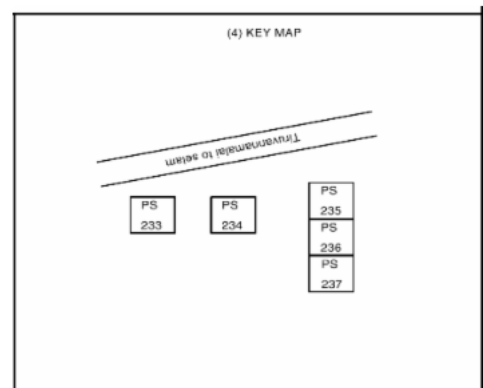

வாக்காளர் பதிவு அலுவலரின்
கையொப்பம்

Nazri Naksha

Google Map View

Polling Station Building Front View

Polling Station Front View

Cad View

Key MAP View

1	RWL0824532	பெயர் : மாசிலாமணி கணவர் பெயர் : ஏழுமலை வீட்டு எண் : 1 வயது : 58 பாலினம் : பெண்	Photo is available	2	RWL0824466	பெயர் : ராமு தந்தை பெயர் : ஏழுமலை வீட்டு எண் : 1 வயது : 38 பாலினம் : ஆண்	Photo is available	3	RWL0493080	பெயர் : புஷ்பா கணவர் பெயர் : இரவீந்திரன் வீட்டு எண் : 1 வயது : 34 பாலினம் : பெண்	Photo is available
4	RWL0824557	பெயர் : லட்சுமி கணவர் பெயர் : ஏழுமலை வீட்டு எண் : 1 வயது : 31 பாலினம் : பெண்	Photo is available	5	RWL2352367	பெயர் : அய்யனார் தந்தை பெயர் : ரங்கநாதன் வீட்டு எண் : 4/319 வயது : 23 பாலினம் : ஆண்	Photo is available	6	RWL0127787	பெயர் : செல்வம் தந்தை பெயர் : குப்புசாமி வீட்டு எண் : 4-385 வயது : 42 பாலினம் : ஆண்	Photo is available
7	RWL2258655	பெயர் : சந்திரிகா பார்வதி தந்தை பெயர் : சரவணன் வீட்டு எண் : 5/555 வயது : 23 பாலினம் : பெண்	Photo is available	8	RWL0422436	பெயர் : ரேவதி கணவர் பெயர் : சேகர் வீட்டு எண் : 16 வயது : 44 பாலினம் : பெண்	Photo is available	9	RWL2614915	பெயர் : சாருகேஷ் தந்தை பெயர் : குப்பன் வீட்டு எண் : 37 ஏ வயது : 19 பாலினம் : ஆண்	Photo is available
10	RWL2637189	பெயர் : சிவரஞ்சினி தந்தை பெயர் : முருகன் வீட்டு எண் : 69 வயது : 20 பாலினம் : பெண்	Photo is available	11	RWL2519676	பெயர் : வெங்கடேஷ் பெருமாள் தந்தை பெயர் : ஷேகர் வீட்டு எண் : 193, வயது : 21 பாலினம் : ஆண்	Photo is available	12	RWL2170918	பெயர் : முனியம்மாள் கணவர் பெயர் : குப்புசாமி வீட்டு எண் : 297 வயது : 57 பாலினம் : பெண்	Photo is available
13	RWL0638957	பெயர் : விஜயகாந்த் தந்தை பெயர் : குப்புசாமி வீட்டு எண் : 297 வயது : 33 பாலினம் : ஆண்	Photo is available	14	RWL0872135	பெயர் : ரஜினி தந்தை பெயர் : குப்புசாமி வீட்டு எண் : 297 வயது : 32 பாலினம் : ஆண்	Photo is available	15	RWL2170900	பெயர் : சங்கீதா கணவர் பெயர் : விஜயகாந்த் வீட்டு எண் : 297 வயது : 30 பாலினம் : பெண்	Photo is available
16	RWL2170926	பெயர் : சரண்யா தந்தை பெயர் : குப்புசாமி வீட்டு எண் : 297 வயது : 25 பாலினம் : பெண்	Photo is available	17	RWL2461697	பெயர் : அம்மு கணவர் பெயர் : ரஜினி வீட்டு எண் : 297 வயது : 25 பாலினம் : பெண்	Photo is available	18	RWL2170942	பெயர் : முனியப்பன் தந்தை பெயர் : குப்புசாமி வீட்டு எண் : 297 வயது : 25 பாலினம் : ஆண்	Photo is available
19	RWL1837905	பெயர் : சென்னம்மாள் கணவர் பெயர் : ஆறுமுகம் வீட்டு எண் : 298 வயது : 73 பாலினம் : பெண்	Photo is available	20	RWL0944108	பெயர் : ராசேந்திரன் தந்தை பெயர் : ஆறுமுகம் வீட்டு எண் : 298 வயது : 37 பாலினம் : ஆண்	Photo is available	21	KLV1421288	பெயர் : துரைசாமி தந்தை பெயர் : முருகன் வீட்டு எண் : 298A வயது : 64 பாலினம் : ஆண்	Photo is available
22	RWL1837913	பெயர் : பழனியம்மாள் கணவர் பெயர் : துரைசாமி வீட்டு எண் : 298A வயது : 56 பாலினம் : பெண்	Photo is available	23	KLV2442432	பெயர் : பூங்காவனம் தந்தை பெயர் : முருகன் வீட்டு எண் : 298A வயது : 49 பாலினம் : பெண்	Photo is available	24	KLV4663472	பெயர் : தொப்பி கணவர் பெயர் : ஆறுமுகம் வீட்டு எண் : 300 வயது : 63 பாலினம் : பெண்	Photo is available
25	RWL0944090	பெயர் : மணிகண்டன் தாயின் பெயர் : அம்மனியம்மாள் வீட்டு எண் : 300 வயது : 33 பாலினம் : ஆண்	Photo is available	26	RWL1191246	பெயர் : கவிதா கணவர் பெயர் : வேலு வீட்டு எண் : 300 வயது : 27 பாலினம் : பெண்	Photo is available	27	RWL2369916	பெயர் : விசித்ரா கணவர் பெயர் : பவுன் குமார் வீட்டு எண் : 300 வயது : 22 பாலினம் : பெண்	Photo is available
28	RWL1300854	பெயர் : முனுசாமி தந்தை பெயர் : பூங்காவனம் வீட்டு எண் : 300பி வயது : 29 பாலினம் : ஆண்	Photo is available	29	RWL1303163	பெயர் : ஜெயப்பிரியா தந்தை பெயர் : பூங்காவனம் வீட்டு எண் : 300பி வயது : 25 பாலினம் : பெண்	Photo is available	30	RWL2369981	பெயர் : பூவரசன் தந்தை பெயர் : கோவிந்தன் வீட்டு எண் : 300 இ வயது : 25 பாலினம் : ஆண்	Photo is available