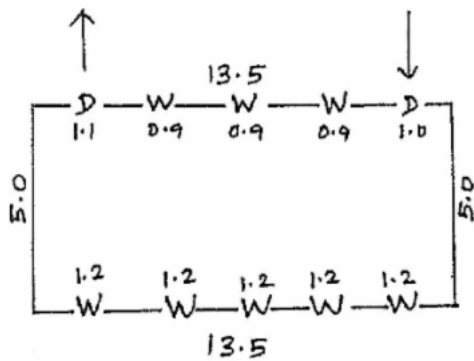

வாக்காளர் பதிவு அலுவலரின்
கையொப்பம்

Nazri Naksha

Google Map View

Polling Station Building Front View

Polling Station Front View

Cad View

Key MAP View

1	RWL0824532	பெயர் : மாசிலாமணி கணவர் பெயர் : ஏழுமலை வீட்டு எண் : 1 வயது : 58 பாலினம் : பெண்	Photo is available	2	RWL0824466	பெயர் : ராமு தந்தை பெயர் : ஏழுமலை வீட்டு எண் : 1 வயது : 38 பாலினம் : ஆண்	Photo is available	3	RWL0493080	பெயர் : புஷ்பா கணவர் பெயர் : இரவீந்திரன் வீட்டு எண் : 1 வயது : 34 பாலினம் : பெண்	Photo is available
4	RWL0824557	பெயர் : லட்சுமி கணவர் பெயர் : ஏழுமலை வீட்டு எண் : 1 வயது : 31 பாலினம் : பெண்	Photo is available	5	RWL2352367	பெயர் : அய்யனார் தந்தை பெயர் : ரங்கநாதன் வீட்டு எண் : 4/319 வயது : 23 பாலினம் : ஆண்	Photo is available	6	RWL0127787	பெயர் : செல்வம் தந்தை பெயர் : குப்புசாமி வீட்டு எண் : 4-385 வயது : 42 பாலினம் : ஆண்	Photo is available
7	RWL2258655	பெயர் : சந்திரிகா பார்வதி தந்தை பெயர் : சரவணன் வீட்டு எண் : 5/555 வயது : 23 பாலினம் : பெண்	Photo is available	8	RWL0422436	பெயர் : ரேவதி கணவர் பெயர் : சேகர் வீட்டு எண் : 16 வயது : 44 பாலினம் : பெண்	Photo is available	9	RWL2614915	பெயர் : சாருகேஷ் தந்தை பெயர் : குப்பன் வீட்டு எண் : 37 ஏ வயது : 19 பாலினம் : ஆண்	Photo is available
10	RWL2637189	பெயர் : சிவரஞ்சினி தந்தை பெயர் : முருகன் வீட்டு எண் : 69 வயது : 20 பாலினம் : பெண்	Photo is available	11	RWL2519676	பெயர் : வெங்கடேஷ் பெருமாள் தந்தை பெயர் : ஷேகர் வீட்டு எண் : 193, வயது : 21 பாலினம் : ஆண்	Photo is available	12	RWL2170918	பெயர் : முனியம்மாள் கணவர் பெயர் : குப்புசாமி வீட்டு எண் : 297 வயது : 57 பாலினம் : பெண்	Photo is available
13	RWL0638957	பெயர் : விஜயகாந்த் தந்தை பெயர் : குப்புசாமி வீட்டு எண் : 297 வயது : 33 பாலினம் : ஆண்	Photo is available	14	RWL0872135	பெயர் : ரஜினி தந்தை பெயர் : குப்புசாமி வீட்டு எண் : 297 வயது : 32 பாலினம் : ஆண்	Photo is available	15	RWL2170900	பெயர் : சங்கீதா கணவர் பெயர் : விஜயகாந்த் வீட்டு எண் : 297 வயது : 30 பாலினம் : பெண்	Photo is available
16	RWL2170926	பெயர் : சரண்யா தந்தை பெயர் : குப்புசாமி வீட்டு எண் : 297 வயது : 25 பாலினம் : பெண்	Photo is available	17	RWL2461697	பெயர் : அம்மு கணவர் பெயர் : ரஜினி வீட்டு எண் : 297 வயது : 25 பாலினம் : பெண்	Photo is available	18	RWL2170942	பெயர் : முனியப்பன் தந்தை பெயர் : குப்புசாமி வீட்டு எண் : 297 வயது : 25 பாலினம் : ஆண்	Photo is available
19	RWL1837905	பெயர் : சென்னம்மாள் கணவர் பெயர் : ஆறுமுகம் வீட்டு எண் : 298 வயது : 73 பாலினம் : பெண்	Photo is available	20	RWL0944108	பெயர் : ராசேந்திரன் தந்தை பெயர் : ஆறுமுகம் வீட்டு எண் : 298 வயது : 37 பாலினம் : ஆண்	Photo is available	21	KLV1421288	பெயர் : துரைசாமி தந்தை பெயர் : முருகன் வீட்டு எண் : 298A வயது : 64 பாலினம் : ஆண்	Photo is available
22	RWL1837913	பெயர் : பழனியம்மாள் கணவர் பெயர் : துரைசாமி வீட்டு எண் : 298A வயது : 56 பாலினம் : பெண்	Photo is available	23	KLV2442432	பெயர் : பூங்காவனம் தந்தை பெயர் : முருகன் வீட்டு எண் : 298A வயது : 49 பாலினம் : பெண்	Photo is available	24	KLV4663472	பெயர் : தொப்பி கணவர் பெயர் : ஆறுமுகம் வீட்டு எண் : 300 வயது : 63 பாலினம் : பெண்	Photo is available
25	RWL0944090	பெயர் : மணிகண்டன் தாயின் பெயர் : அம்மனியம்மாள் வீட்டு எண் : 300 வயது : 33 பாலினம் : ஆண்	Photo is available	26	RWL1191246	பெயர் : கவிதா கணவர் பெயர் : வேலு வீட்டு எண் : 300 வயது : 27 பாலினம் : பெண்	Photo is available	27	RWL2369916	பெயர் : விசித்ரா கணவர் பெயர் : பவுன் குமார் வீட்டு எண் : 300 வயது : 22 பாலினம் : பெண்	Photo is available
28	RWL1300854	பெயர் : முனுசாமி தந்தை பெயர் : பூங்காவனம் வீட்டு எண் : 300பி வயது : 29 பாலினம் : ஆண்	Photo is available	29	RWL1303163	பெயர் : ஜெயப்பிரியா தந்தை பெயர் : பூங்காவனம் வீட்டு எண் : 300பி வயது : 25 பாலினம் : பெண்	Photo is available	30	RWL2369981	பெயர் : பூவரசன் தந்தை பெயர் : கோவிந்தன் வீட்டு எண் : 300 இ வயது : 25 பாலினம் : ஆண்	Photo is available