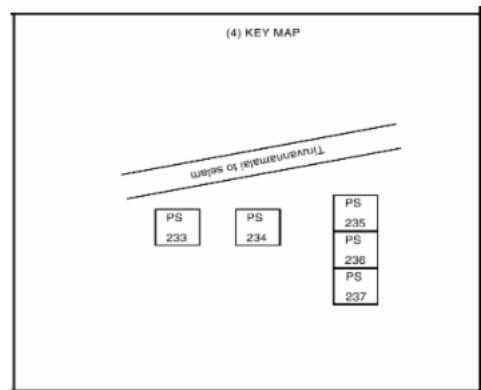

Key MAP View