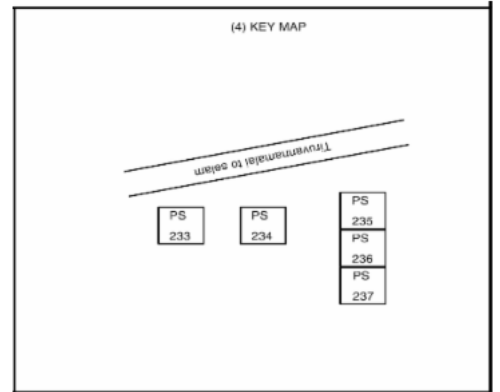

Key MAP View