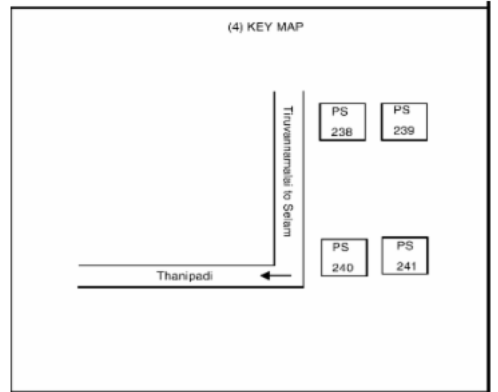

வாக்காளர் பதிவு அலுவலரின்
கையொப்பம்

Nazri Naksha

Google Map View

Polling Station Building Front View

Polling Station Front View

Cad View

Key MAP View

சட்டமன்றத் தொகுதியின் எண் மற்றும் பெயர் : 62-செங்கம் பிரிவு எண் மற்றும் பெயர் 1-தானிப்பாடி (வ.கி) மற்றும் (ஊ), வார்டு 2 டி.வேலூர் ரோடு