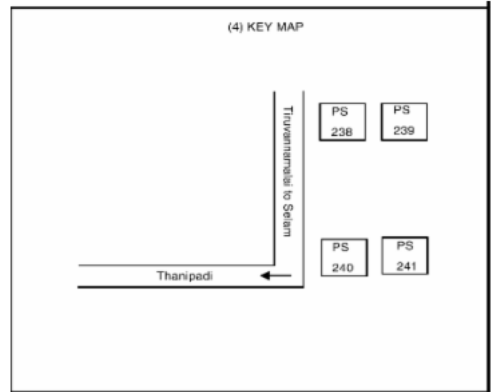

Google Map View

Polling Station Building Front View

Polling Station Front View

Cad View

Key MAP View

1 பெயர் : அண்ணாமலை தந்தை பெயர் : லட்சுமணன் வீட்டு எண் : 1 வயது : 51 பாலினம் : ஆண்	RWL0732248 Photo is available	2 பெயர் : மஞ்சளா தந்தை பெயர் : சுப்பிரமணி வீட்டு எண் : 1 வயது : 41 பாலினம் : பெண்	RWL0826131 Photo is available	3 பெயர் : சந்தியா கணவர் பெயர் : ராஜா வீட்டு எண் : 1 வயது : 30 பாலினம் : பெண்	RWL0826073 Photo is available
4 பெயர் : இந்து தந்தை பெயர் : ராஜேந்திரன் வீட்டு எண் : 1 வயது : 29 பாலினம் : பெண்	RWL1121128 Photo is available	5 பெயர் : ஹரிஹரன் தந்தை பெயர் : சேகர் வீட்டு எண் : 1 வயது : 27 பாலினம் : ஆண்	RWL1170729 Photo is available	6 பெயர் : ஹரதீப் தந்தை பெயர் : கிருஷ்ணன் வீட்டு எண் : 1/9பி வயது : 21 பாலினம் : ஆண்	RWL2543940 Photo is available
7 பெயர் : வித்யா கணவர் பெயர் : இளங்கோவன் வீட்டு எண் : 1-9D வயது : 47 பாலினம் : பெண்	RWL0640755 Photo is available	8 பெயர் : கண்ணன் தந்தை பெயர் : மணி வீட்டு எண் : 1-27D வயது : 36 பாலினம் : ஆண்	RWL0732206 Photo is available	9 பெயர் : சமதி கணவர் பெயர் : சரவணன் வீட்டு எண் : 1-166 வயது : 35 பாலினம் : பெண்	RWL0732305 Photo is available
10 பெயர் : பவித்ரா தந்தை பெயர் : விஜயன் வீட்டு எண் : 1-172 வயது : 38 பாலினம் : பெண்	RWL0872804 Photo is available	11 பெயர் : கவுசர் கணவர் பெயர் : ஷபியுல்லா வீட்டு எண் : 1-213 வயது : 39 பாலினம் : பெண்	RWL0872812 Photo is available	12 பெயர் : ராஜசேகரன் தந்தை பெயர் : ராமமூர்த்தி வீட்டு எண் : 1-227 வயது : 37 பாலினம் : ஆண்	RWL0205641 Photo is available
13 பெயர் : சிவகுரு தந்தை பெயர் : நாராயணசாமி வீட்டு எண் : 1-240 வயது : 31 பாலினம் : ஆண்	RWL0825869 Photo is available	14 பெயர் : ஹக்திகா தந்தை பெயர் : மோஹம்மத்கெளஸ் வீட்டு எண் : 3 வயது : 22 பாலினம் : பெண்	RWL2426716 Photo is available	15 பெயர் : ரேணுகோபால் தந்தை பெயர் : சிவலிங்கம் வீட்டு எண் : 10 வயது : 38 பாலினம் : ஆண்	RWL0423830 Photo is available
16 பெயர் : சந்திரசேகர் தந்தை பெயர் : துரை வீட்டு எண் : 26 வயது : 30 பாலினம் : ஆண்	RWL0825760 Photo is available	17 பெயர் : குணசேகரன் தந்தை பெயர் : காசி வீட்டு எண் : 40 வயது : 34 பாலினம் : ஆண்	RWL0732222 Photo is available	18 பெயர் : ராஜன் -- தந்தை பெயர் : பெரியதம்பி வீட்டு எண் : 68 வயது : 40 பாலினம் : ஆண்	RWL0303818 Photo is available
19 பெயர் : ஆதி தந்தை பெயர் : கோதண்டம் வீட்டு எண் : 82 வயது : 43 பாலினம் : ஆண்	RWL0640672 Photo is available	S 20 பெயர் : அபிநயா தந்தை பெயர் : சுப்ரமணி வீட்டு எண் : 136 வயது : 30 பாலினம் : பெண்	RWL0825802 Photo is available	21 பெயர் : ஏழுமலை தந்தை பெயர் : முருகன் வீட்டு எண் : 148 வயது : 27 பாலினம் : ஆண்	RWL1261163 Photo is available
22 பெயர் : லோககண்ணன் தந்தை பெயர் : குப்புசாமி வீட்டு எண் : 153 வயது : 71 பாலினம் : ஆண்	KLV2395697 Photo is available	23 பெயர் : பூங்கொடி கணவர் பெயர் : லோககண்ணன் வீட்டு எண் : 153 வயது : 66 பாலினம் : பெண்	KLV2396141 Photo is available	24 பெயர் : விஜயா கணவர் பெயர் : சிவலிங்கம் வீட்டு எண் : 153A வயது : 53 பாலினம் : பெண்	RWL1890847 Photo is available
25 பெயர் : சிவகாமி கணவர் பெயர் : ரங்கநாதன் வீட்டு எண் : 156 வயது : 91 பாலினம் : பெண்	RWL1890854 Photo is available	26 பெயர் : இளங்கோவன் தந்தை பெயர் : ரங்கநாதன் வீட்டு எண் : 156 வயது : 59 பாலினம் : ஆண்	RWL1890862 Photo is available	27 பெயர் : வெங்கடேசன் தந்தை பெயர் : ரங்கநாதன் வீட்டு எண் : 156 வயது : 55 பாலினம் : ஆண்	RWL1890870 Photo is available
28 பெயர் : கிருஷ்ணன் தந்தை பெயர் : ரங்கநாதன் வீட்டு எண் : 156 வயது : 51 பாலினம் : ஆண்	RWL1890888 Photo is available	29 பெயர் : ஜெயந்தி கணவர் பெயர் : வெங்கடேசன் வீட்டு எண் : 156 வயது : 47 பாலினம் : பெண்	KLV2013266 Photo is available	30 பெயர் : அறிவு தந்தை பெயர் : சுப்ரமணி வீட்டு எண் : 158 வயது : 53 பாலினம் : ஆண்	KLV1394709 Photo is available