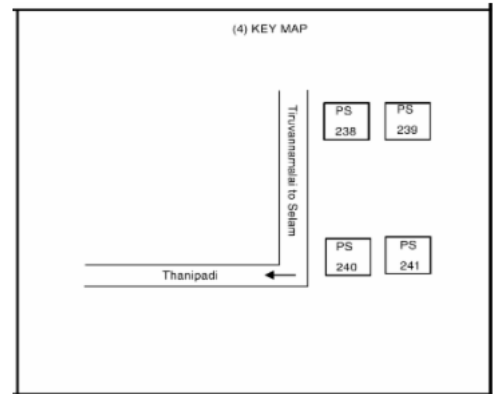

Google Map View

Polling Station Building Front View

Polling Station Front View

Cad View

Key MAP View

1 பெயர் : அருள்பாண்டியன் தந்தை பெயர் : செல்வம் வீட்டு எண் : 1 வயது : 33 பாலினம் : ஆண் Photo is available	RWL1170786	2 பெயர் : வினோத் தந்தை பெயர் : அண்ணாதுரை வீட்டு எண் : 3 வயது : 29 பாலினம் : ஆண் Photo is available	RWL0945220	3 பெயர் : கிருஷ்ணன் தந்தை பெயர் : மருதப்பன் வீட்டு எண் : 120 வயது : 76 பாலினம் : ஆண் Photo is available	RWL1897065
4 பெயர் : ருக்குமணி கணவர் பெயர் : கிருஷ்ணன் வீட்டு எண் : 120 வயது : 70 பாலினம் : பெண் Photo is available	RWL1897073	5 பெயர் : உமா கணவர் பெயர் : சதிஷ்குமார் வீட்டு எண் : 275 வயது : 27 பாலினம் : பெண் Photo is available	RWL1286566	6 பெயர் : பாலு தந்தை பெயர் : செல்வம் வீட்டு எண் : 275 வயது : 27 பாலினம் : ஆண் Photo is available	RWL2284727
7 பெயர் : விக்னேஷ் தந்தை பெயர் : செல்வம் வீட்டு எண் : 275 வயது : 25 பாலினம் : ஆண் Photo is available	RWL2284859	8 பெயர் : தனபாக்கியம் கணவர் பெயர் : விக்னேஷ் வீட்டு எண் : 275 வயது : 21 பாலினம் : பெண் Photo is available	RWL2450120	9 பெயர் : சண்முகம் தந்தை பெயர் : ஏழுமலை வீட்டு எண் : 312 வயது : 43 பாலினம் : ஆண் Photo is available	RWL0144253
10 பெயர் : சிளராசு தந்தை பெயர் : சண்முகம் வீட்டு எண் : 312 வயது : 24 பாலினம் : ஆண் Photo is available	RWL2331536	11 பெயர் : வள்ளிம்மாள் கணவர் பெயர் : கண்ணன் வீட்டு எண் : 314 வயது : 71 பாலினம் : பெண் Photo is available	RWL1897107	12 பெயர் : கோவிந்தன் தந்தை பெயர் : கோதண்டன் வீட்டு எண் : 314 வயது : 30 பாலினம் : ஆண் Photo is available	RWL1121193
13 பெயர் : மகாலட்சுமி கணவர் பெயர் : கோவிந்தன் வீட்டு எண் : 314 வயது : 23 பாலினம் : பெண் Photo is available	RWL2352953	14 பெயர் : லட்சுமி கணவர் பெயர் : கோதண்டம் வீட்டு எண் : 314A வயது : 54 பாலினம் : பெண் Photo is available	KLV2395523	15 பெயர் : ஏழுமலை தந்தை பெயர் : ராமசாமி வீட்டு எண் : 316 வயது : 77 பாலினம் : ஆண் Photo is available	RWL2422236
16 பெயர் : வீரா தந்தை பெயர் : அண்ணாதுரை வீட்டு எண் : 316 வயது : 28 பாலினம் : ஆண் Photo is available	RWL1121201	17 பெயர் : ராஜேஸ்வரி கணவர் பெயர் : வினோத் வீட்டு எண் : 316 வயது : 28 பாலினம் : பெண் Photo is available	RWL1121235	18 பெயர் : சுபலட்சுமி கணவர் பெயர் : வீரா வீட்டு எண் : 316 வயது : 26 பாலினம் : பெண் Photo is available	RWL2284701
19 பெயர் : அண்ணாதுரை தந்தை பெயர் : கிருஷ்ணன் வீட்டு எண் : 316A வயது : 57 பாலினம் : ஆண் Photo is available	KLV1391952	20 பெயர் : அமுதா கணவர் பெயர் : அண்ணாதுரை வீட்டு எண் : 316A வயது : 51 பாலினம் : பெண் Photo is available	KLV1387372	21 பெயர் : மல்லிகா கணவர் பெயர் : ஜெயராமன் வீட்டு எண் : 317 வயது : 65 பாலினம் : பெண் Photo is available	KLV1389246
22 பெயர் : ஜெயராமன் தந்தை பெயர் : தனக்கோட்டி வீட்டு எண் : 317 வயது : 63 பாலினம் : ஆண் Photo is available	RWL0129429	23 பெயர் : அலமேலு கணவர் பெயர் : ராஜேந்திரன் வீட்டு எண் : 317 வயது : 63 பாலினம் : பெண் Photo is available	KLV4673174	24 பெயர் : முருகன் தந்தை பெயர் : ஜெயராமன் வீட்டு எண் : 317 வயது : 49 பாலினம் : ஆண் Photo is available	KLV1389501
25 பெயர் : வெற்றிவேல் தந்தை பெயர் : ஜெயராமன் வீட்டு எண் : 317 வயது : 47 பாலினம் : ஆண் Photo is available	KLV1388909	26 பெயர் : சுகதி கணவர் பெயர் : பன்னீர்செல்வம் வீட்டு எண் : 317 வயது : 42 பாலினம் : பெண் Photo is available	RWL0144337	27 பெயர் : கலைவாணி கணவர் பெயர் : பாலு வீட்டு எண் : 317 வயது : 25 பாலினம் : பெண் Photo is available	RWL2234391
28 பெயர் : சரண்யா வெற்றிவேல் கணவர் பெயர் : வெற்றிவேல் வீட்டு எண் : 317/2 வயது : 29 பாலினம் : பெண் Photo is available	RWL1312958	29 பெயர் : அப்துல்சபான் தந்தை பெயர் : அப்துல்சலாம் வீட்டு எண் : 318 வயது : 72 பாலினம் : ஆண் Photo is available	RWL1897115	30 பெயர் : சுரியா கணவர் பெயர் : அப்துல்சபான் வீட்டு எண் : 318 வயது : 67 பாலினம் : பெண் Photo is available	RWL1897123