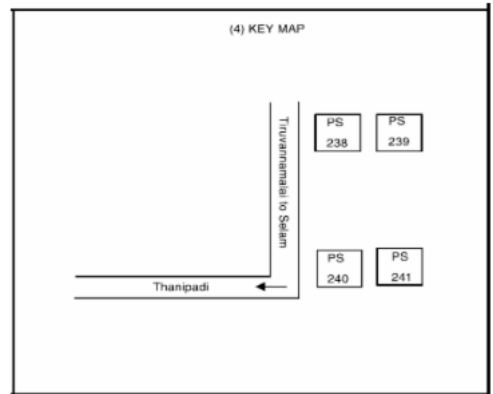

Key MAP View