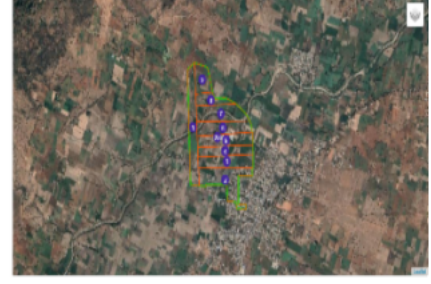

Google Map View