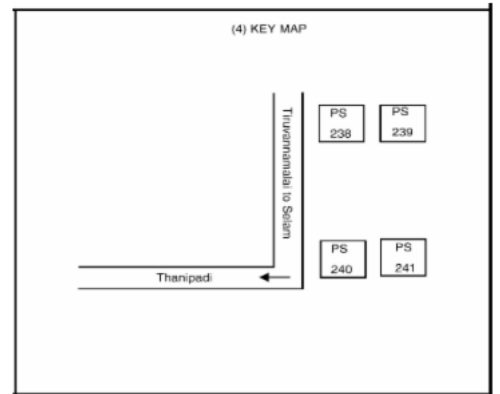

Google Map View

Polling Station Building Front View

Polling Station Front View

Cad View

Key MAP View

1 பெயர் : சூர்யா தந்தை பெயர்: கமலநாதன் வீட்டு எண் : 4/862 வயது : 26 பாலினம் : ஆண்	RWL2284958 Photo is available	2 பெயர் : பிரபு தந்தை பெயர்: ரமேஷ் வீட்டு எண் : 8/1533 வயது : 24 பாலினம் : ஆண்	RWL2175396 Photo is available	3 பெயர் : வினிதா தந்தை பெயர்: கோவிந்தன் வீட்டு எண் : 70 வயது : 27 பாலினம் : பெண்	RWL1325182 Photo is available
4 பெயர் : சுரேஷ் தந்தை பெயர்: முனுசாமி வீட்டு எண் : 83c வயது : 32 பாலினம் : ஆண்	RWL0826776 Photo is available	5 பெயர் : கமலி இர தந்தை பெயர்: இரவிச்சந்திரன் வீட்டு எண் : 680 வயது : 20 பாலினம் : பெண்	RWL2546109 Photo is available	6 பெயர் : ரவிச்சந்திரன் தந்தை பெயர்: வேணுகோபால் வீட்டு எண் : 680A வயது : 55 பாலினம் : ஆண்	KLV4821104 Photo is available
7 பெயர் : குரு பிரசாத் தந்தை பெயர்: ரவிசந்தரன் வீட்டு எண் : 680ஏ வயது : 26 பாலினம் : ஆண்	RWL2277127 Photo is available	8 பெயர் : முருகன் தந்தை பெயர்: நரம்பு வீட்டு எண் : 688 வயது : 55 பாலினம் : ஆண்	RWL0130393 Photo is available	9 பெயர் : உதயகுமார் தந்தை பெயர்: ஜோதிராமலிங்கம் வீட்டு எண் : 803 வயது : 24 பாலினம் : ஆண்	RWL2175727 Photo is available
10 பெயர் : ஏழுமலை தந்தை பெயர்: ராமசாமி வீட்டு எண் : 809 வயது : 73 பாலினம் : ஆண்	RWL0205864 Photo is available	11 பெயர் : சென்னமாள் கணவர் பெயர்: ஏழுமலை வீட்டு எண் : 809 வயது : 62 பாலினம் : பெண்	RWL0205872 Photo is available	12 பெயர் : சீனுவாசன் தந்தை பெயர்: கோபாலகிருஷ்ணன் வீட்டு எண் : 809 வயது : 30 பாலினம் : ஆண்	RWL0945634 Photo is available
13 பெயர் : வெங்கட்ராமன் தந்தை பெயர்: ராமநாதன் வீட்டு எண் : 811 வயது : 70 பாலினம் : ஆண்	RWL1938877 Photo is available	14 பெயர் : ஜமுனாபாய் கணவர் பெயர்: வெங்கட்ராமன் வீட்டு எண் : 811 வயது : 64 பாலினம் : பெண்	RWL1938885 Photo is available	15 பெயர் : சென்னகிருஷ்ணன் தந்தை பெயர்: சுப்பரமணியன் வீட்டு எண் : 813 வயது : 30 பாலினம் : ஆண்	RWL0827071 Photo is available
S 16 பெயர் : திவ்யா தந்தை பெயர்: ஜோதி ராமலிங்கம் வீட்டு எண் : 813 வயது : 27 பாலினம் : பெண்	RWL1229673 Photo is available	17 பெயர் : மோகன கிருஷ்ணன் தந்தை பெயர்: சுப்பரமணியன் வீட்டு எண் : 813 வயது : 27 பாலினம் : ஆண்	RWL1229764 Photo is available	18 பெயர் : சுப்பிரமணி தந்தை பெயர்: கோபாலகிருஷ்ணன் வீட்டு எண் : 815 வயது : 66 பாலினம் : ஆண்	RWL1938893 Photo is available
19 பெயர் : ஜோதிராமலிங்கம் தந்தை பெயர்: கோபாலகிருஷ்ணன் வீட்டு எண் : 815 வயது : 65 பாலினம் : ஆண்	RWL1938901 Photo is available	20 பெயர் : ருக்மணி கணவர் பெயர்: சுப்பிரமணி வீட்டு எண் : 815 வயது : 61 பாலினம் : பெண்	RWL1938919 Photo is available	21 பெயர் : விஜயலட்சுமி கணவர் பெயர்: ஜோதிராமலிங்கம் வீட்டு எண் : 815 வயது : 55 பாலினம் : பெண்	KLV2014439 Photo is available
22 பெயர் : சென்னகிருஷ்ணன் தந்தை பெயர்: தனக்கோட்டி வீட்டு எண் : 827 வயது : 74 பாலினம் : ஆண்	RWL1938927 Photo is available	23 பெயர் : லட்சுமிபாய் கணவர் பெயர்: சென்னகிருஷ்ணன் வீட்டு எண் : 827 வயது : 70 பாலினம் : பெண்	RWL1938935 Photo is available	24 பெயர் : யுவராஜா தந்தை பெயர்: சென்னகிருஷ்ணன் வீட்டு எண் : 827 வயது : 42 பாலினம் : ஆண்	KLV2079911 Photo is available
25 பெயர் : சின்னப்பா கணவர் பெயர்: வேலாயுதம் வீட்டு எண் : 827A வயது : 71 பாலினம் : பெண்	RWL1938950 Photo is available	26 பெயர் : வசந்தா கணவர் பெயர்: கோவிந்தன் வீட்டு எண் : 827 பீ வயது : 55 பாலினம் : பெண்	RWL2425460 Photo is available	27 பெயர் : தொப்ளான் தந்தை பெயர்: பள்ளிகடத்தான் வீட்டு எண் : 831 வயது : 77 பாலினம் : ஆண்	RWL1938968 Photo is available
28 பெயர் : காசியம்மாள் கணவர் பெயர்: தொப்ளான் வீட்டு எண் : 831 வயது : 68 பாலினம் : பெண்	KLV2398048 Photo is available	29 பெயர் : ஏழுமலை தந்தை பெயர்: தொப்ளான் வீட்டு எண் : 831 வயது : 54 பாலினம் : ஆண்	RWL1938976 Photo is available	30 பெயர் : பள்ளிகடத்தான் தந்தை பெயர்: தொப்ளான் வீட்டு எண் : 831 வயது : 52 பாலினம் : ஆண்	RWL1938984 Photo is available