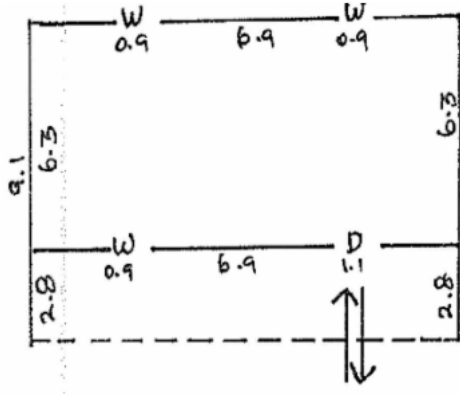

வாக்காளர் பதிவு அலுவலரின்  
கையொப்பம்

Nazri Naksha

Google Map View

Polling Station Building Front View

Polling Station Front View

Cad View

Key MAP View

சட்டமன்றத் தொகுதியின் எண் மற்றும் பெயர் : 62-செங்கம் பிரிவு எண் மற்றும் பெயர் 1-தானிப்பாடி (வ.கி) மற்றும் (ஊ), வார்டு 5 மெயின்ரோடு தெரு