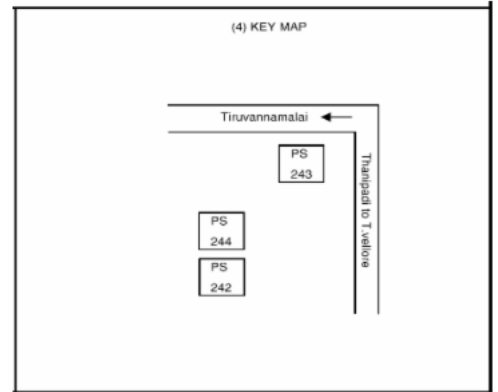

பார்த்த கட்டிடம் அறை எண் 23, தானிப்பாடி 606708					
4. வாக்காளர்களின் எண்ணிக்கை					
தொடங்கும் வரிசை எண்	முடியும் வரிசை எண்.	நிகர வாக்காளர்களின் எண்ணிக்கை			
		ஆண்	பெண்	மூன்றாம் பாலினம்	மொத்தம்
1	1034	501	530	0	1031

வாக்காளர் பதிவு அலுவலரின்  
கையொப்பம்

Nazri Naksha

Google Map View

Polling Station Building Front View

Polling Station Front View

Cad View

Key MAP View

சட்டமன்றத் தொகுதியின் எண் மற்றும் பெயர் : 62-செங்கம் பிரிவு எண் மற்றும் பெயர் 1-தானிப்பாடி (வ.கி) மற்றும் (ஊ), வார்டு 5 மெயின்ரோடு தெரு