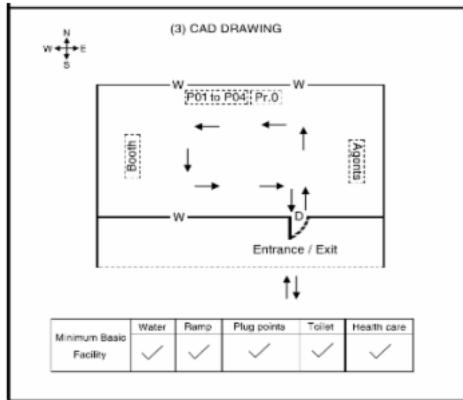

Google Map View

Polling Station Building Front View

Polling Station Front View

Cad View

Key MAP View

1 பெயர் : ஆனந்தன் தந்தை பெயர்: வேடியப்பன் வீட்டு எண் : 1 வயது : 44 பாலினம் : ஆண்	RWL0338277 Photo is available	2 பெயர் : ஜெயந்தி கணவர் பெயர்: பவுன்குமார் வீட்டு எண் : 1 வயது : 42 பாலினம் : பெண்	RWL0896845 Photo is available	3 பெயர் : திருமலை தந்தை பெயர்: ரேணு வீட்டு எண் : 1 வயது : 40 பாலினம் : ஆண்	RWL0337691 Photo is available
4 பெயர் : சுபராஜ் தந்தை பெயர்: மணி வீட்டு எண் : 1 வயது : 36 பாலினம் : ஆண்	RWL0337444 Photo is available	5 பெயர் : கோபி நடராஜன் தந்தை பெயர்: நடராஜன் வீட்டு எண் : 1 வயது : 30 பாலினம் : ஆண்	RWL0887851 Photo is available	6 பெயர் : குமரேசன் தந்தை பெயர்: சுந்தரமூர்த்தி வீட்டு எண் : 11 வயது : 45 பாலினம் : ஆண்	RWL0897090 Photo is available
7 பெயர் : சுரேஷ் தாயின் பெயர்: முனுசாமி வீட்டு எண் : 211 வயது : 39 பாலினம் : ஆண்	RWL0250860 Photo is available	8 பெயர் : ராதிகா தந்தை பெயர்: சுரேஷ் வீட்டு எண் : 211 வயது : 35 பாலினம் : பெண்	RWL0250852 Photo is available	9 பெயர் : உஷா தந்தை பெயர்: முனுசாமி வீட்டு எண் : 211 வயது : 33 பாலினம் : பெண்	RWL2408466 Photo is available
10 பெயர் : லட்சுமி கணவர் பெயர்: முனுசாமி வீட்டு எண் : 231 வயது : 40 பாலினம் : பெண்	RWL2145985 Photo is available	11 பெயர் : உண்ணாமலை கணவர் பெயர்: குழந்தை வீட்டு எண் : 251B வயது : 72 பாலினம் : பெண்	RWL0555607 Photo is available	12 பெயர் : ராமன் தந்தை பெயர்: மணி வீட்டு எண் : 281 வயது : 35 பாலினம் : ஆண்	RWL0338004 Photo is available
13 பெயர் : கார்த்திக் தந்தை பெயர்: பழனி வீட்டு எண் : 348 வயது : 31 பாலினம் : ஆண்	RWL0896878 Photo is available	14 பெயர் : ரேவதி கணவர் பெயர்: சம்பத் வீட்டு எண் : 359 வயது : 36 பாலினம் : பெண்	RWL0677021 Photo is available	15 பெயர் : அஜித்குமார் தந்தை பெயர்: சுப்ரமணி வீட்டு எண் : 598 வயது : 29 பாலினம் : ஆண்	RWL0967059 Photo is available
16 பெயர் : வளர்மதி கணவர் பெயர்: செல்வம் வீட்டு எண் : 845 வயது : 50 பாலினம் : பெண்	RWL0762351 Photo is available	17 பெயர் : இலக்கியா தாயின் பெயர்: அபிதா வீட்டு எண் : 901 வயது : 36 பாலினம் : பெண்	RWL0337824 Photo is available	18 பெயர் : கண்ணையன் தந்தை பெயர்: ராமசாமி வீட்டு எண் : 950 வயது : 66 பாலினம் : ஆண்	RWL1390145 Photo is available
19 பெயர் : அருண் பாண்டியன் தந்தை பெயர்: கண்ணையன் வீட்டு எண் : 950 வயது : 39 பாலினம் : ஆண்	RWL2146116 Photo is available	20 பெயர் : பாபு தந்தை பெயர்: கண்ணையன் வீட்டு எண் : 950 வயது : 37 பாலினம் : ஆண்	RWL0337543 Photo is available	21 பெயர் : ராகினி கணவர் பெயர்: பாபு வீட்டு எண் : 950 வயது : 34 பாலினம் : பெண்	RWL2146157 Photo is available
22 பெயர் : ஜெயந்தி கணவர் பெயர்: அருண் பாண்டியன் வீட்டு எண் : 950 வயது : 33 பாலினம் : பெண்	RWL2146181 Photo is available	23 பெயர் : சிவா சங்கரி கணவர் பெயர்: ரமேஷ் வீட்டு எண் : 950 வயது : 32 பாலினம் : பெண்	RWL2146140 Photo is available	24 பெயர் : முனியப்பன் தந்தை பெயர்: குப்பன் வீட்டு எண் : 950/2 வயது : 41 பாலினம் : ஆண்	RWL2460913 Photo is available
25 பெயர் : சத்தியா கணவர் பெயர்: முனியப்பன் வீட்டு எண் : 950/2 வயது : 35 பாலினம் : பெண்	RWL2460699 Photo is available	26 பெயர் : அம்பிகா இதரர் பெயர்: சுப்பிரமணி வீட்டு எண் : 951 வயது : 68 பாலினம் : பெண்	RWL1390160 Photo is available	27 பெயர் : பரத் தாயின் பெயர்: அம்பிகா வீட்டு எண் : 951 வயது : 39 பாலினம் : ஆண்	RWL0250944 Photo is available
28 பெயர் : பார்த்திபன் தந்தை பெயர்: அம்பிகா வீட்டு எண் : 951 வயது : 34 பாலினம் : ஆண்	RWL0555573 Photo is available	29 பெயர் : பாப்பாத்தி கணவர் பெயர்: ஆறுமுகம் வீட்டு எண் : 952 வயது : 78 பாலினம் : பெண்	RWL1390186 Photo is available	30 பெயர் : ஏழுமலை தந்தை பெயர்: ஆறுமுகம் வீட்டு எண் : 952 வயது : 52 பாலினம் : ஆண்	JNP2198851 Photo is available