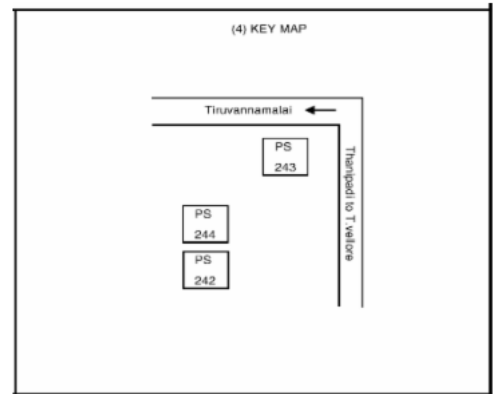

வாக்காளர் பதிவு அலுவலரின்
கையொப்பம்

Nazri Naksha

Google Map View

Polling Station Building Front View

Polling Station Front View

Cad View

Key MAP View

1 பெயர் : ஏழுமலை தந்தை பெயர்: ரேணு வீட்டு எண் : 0 வயது : 38 பாலினம் : ஆண்	RWL2318616 Photo is available	2 பெயர் : செல்வி கணவர் பெயர்: சிகாமணி வீட்டு எண் : 1 வயது : 36 பாலினம் : பெண்	RWL0827329 Photo is available	3 பெயர் : சிகாமணி தந்தை பெயர்: முருகன் வீட்டு எண் : 1 வயது : 36 பாலினம் : ஆண்	RWL0521716 Photo is available
4 பெயர் : பச்சையம்மாள் தந்தை பெயர்: லட்சுமணன் வீட்டு எண் : 1 வயது : 33 பாலினம் : பெண்	RWL0642025 Photo is available	5 பெயர் : விஜி தந்தை பெயர்: கோவிந்தசாமி வீட்டு எண் : 1 வயது : 32 பாலினம் : ஆண்	RWL0734145 Photo is available	6 பெயர் : மீனா தந்தை பெயர்: சண்முகம் வீட்டு எண் : 1 வயது : 22 பாலினம் : பெண்	RWL2376721 Photo is available
7 பெயர் : முருகன் தந்தை பெயர்: கண்ணன் வீட்டு எண் : 3 வயது : 67 பாலினம் : ஆண்	RWL0873257 Photo is available	8 பெயர் : சந்தோஷ் தந்தை பெயர்: தண்டபாணி வீட்டு எண் : 6-105 வயது : 27 பாலினம் : ஆண்	RWL1230101 Photo is available	9 பெயர் : சம்பத் தந்தை பெயர்: ஏழுமலை வீட்டு எண் : 6/128 பீ வயது : 49 பாலினம் : பெண்	KL2398022 Photo is available
10 பெயர் : ஆமீனா கணவர் பெயர்: ஷேக் ராஜாக் வீட்டு எண் : 6-167 வயது : 27 பாலினம் : பெண்	RWL1313667 Photo is available	11 பெயர் : வசந்தகுமார் தந்தை பெயர்: வேலு வீட்டு எண் : 6-1474 வயது : 31 பாலினம் : ஆண்	RWL0734525 Photo is available	12 பெயர் : மோகன்ராஜ் தந்தை பெயர்: தேவராஜ் வீட்டு எண் : 7 வயது : 29 பாலினம் : ஆண்	RWL0946426 Photo is available
13 பெயர் : ராஜீவ்காந்தி தந்தை பெயர்: முருகன் வீட்டு எண் : 10 வயது : 34 பாலினம் : ஆண்	RWL0424473 Photo is available	14 பெயர் : சங்கீதா கணவர் பெயர்: மூர்த்தி வீட்டு எண் : 12 வயது : 31 பாலினம் : பெண்	RWL0946525 Photo is available	15 பெயர் : தேன்மொழி கணவர் பெயர்: மணி வீட்டு எண் : 21 வயது : 25 பாலினம் : பெண்	RWL1297605 Photo is available
16 பெயர் : செல்வம்மாள் கணவர் பெயர்: முருகன் வீட்டு எண் : 33 வயது : 39 பாலினம் : பெண்	RWL1049816 Photo is available	17 பெயர் : வெங்கடேசன் தந்தை பெயர்: மணி வீட்டு எண் : 55 வயது : 39 பாலினம் : ஆண்	RWL1049766 Photo is available	18 பெயர் : சுபாஷினி கணவர் பெயர்: ஆறுமுகம் வீட்டு எண் : 062 வயது : 26 பாலினம் : பெண்	RWL1272590 Photo is available
19 பெயர் : காமாட்சி கணவர் பெயர்: கோவிந்தன் வீட்டு எண் : 115A வயது : 36 பாலினம் : பெண்	RWL0132258 Photo is available	20 பெயர் : கோபி தந்தை பெயர்: ஏழுமலை வீட்டு எண் : 1286 வயது : 25 பாலினம் : ஆண்	RWL1264365 Photo is available	21 பெயர் : ஞானசேகரன் தந்தை பெயர்: ஏழுமலை வீட்டு எண் : 175 வயது : 26 பாலினம் : ஆண்	RWL1250612 Photo is available
22 பெயர் : சுந்தர்ராஜ் தந்தை பெயர்: சின்னராஜ் வீட்டு எண் : 468 வயது : 49 பாலினம் : ஆண்	RWL1969930 Photo is available	23 பெயர் : சுவாமி கணவர் பெயர்: சுந்தர்ராஜ் வீட்டு எண் : 468 வயது : 44 பாலினம் : பெண்	KL2014454 Photo is available	24 பெயர் : கோபி கணவர் பெயர்: முருகன் வீட்டு எண் : 555 வயது : 29 பாலினம் : பெண்	RWL1049741 Photo is available
25 பெயர் : சாந்தி கணவர் பெயர்: கோபாலகிருஷ்ணன் வீட்டு எண் : 809 வயது : 55 பாலினம் : பெண்	RWL1969948 Photo is available	26 பெயர் : செல்வபதி தந்தை பெயர்: கோபாலகிருஷ்ணன் வீட்டு எண் : 809 வயது : 37 பாலினம் : ஆண்	KL24869905 Photo is available	27 பெயர் : ஜெயசங்கர் தந்தை பெயர்: சண்முகம் வீட்டு எண் : 873 வயது : 23 பாலினம் : ஆண்	RWL2376713 Photo is available
28 பெயர் : கன்னுசாமி தந்தை பெயர்: கரியன் வீட்டு எண் : 922 வயது : 94 பாலினம் : ஆண்	KL21394253 Photo is available	29 பெயர் : செல்வி கணவர் பெயர்: ஆறுமுகம் வீட்டு எண் : 922 வயது : 40 பாலினம் : பெண்	KL23009529 Photo is available	30 பெயர் : சிலம்பரசன் தந்தை பெயர்: முருகன் வீட்டு எண் : 955A வயது : 35 பாலினம் : ஆண்	RWL0873265 Photo is available