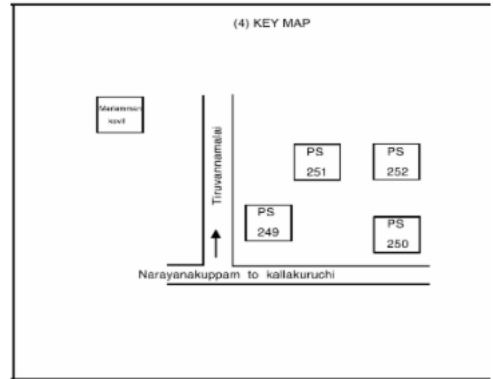

Google Map View

Polling Station Building Front View

Polling Station Front View

Cad View

Key MAP View

1 பெயர் : தவமணி கணவர் பெயர்: கண்ணன் வீட்டு எண் : 1 வயது : 37 பாலினம் : பெண் Photo is available RWL0425942	2 பெயர் : வள்ளி கணவர் பெயர்: வெங்கடேசன் வீட்டு எண் : 1 வயது : 35 பாலினம் : பெண் Photo is available RWL0734640	3 பெயர் : கண்ணன் தந்தை பெயர்: பச்சையப்பன் வீட்டு எண் : 5-64B வயது : 41 பாலினம் : ஆண் Photo is available RWL0425843
4 பெயர் : மணிமேகலை கணவர் பெயர்: கார்த்திகேயன் வீட்டு எண் : 6-1683 வயது : 35 பாலினம் : பெண் Photo is available RWL0426130	5 பெயர் : ஜெயப்பிரதா கணவர் பெயர்: ஞானசுந்தரம் வீட்டு எண் : 7 வயது : 36 பாலினம் : பெண் Photo is available RWL0873489	6 பெயர் : ஏழுமலை தந்தை பெயர்: பாலு வீட்டு எண் : 7/40 வயது : 54 பாலினம் : ஆண் Photo is available RWL2567808
7 பெயர் : அருண் குமார் தந்தை பெயர்: பாலு வீட்டு எண் : 7/40 வயது : 47 பாலினம் : ஆண் Photo is available RWL2567899	8 பெயர் : பூங்கொடி கணவர் பெயர்: சங்கர் வீட்டு எண் : 7-1656 வயது : 34 பாலினம் : பெண் Photo is available RWL0425959	9 பெயர் : விமலா கணவர் பெயர்: பரமசிவம் வீட்டு எண் : 23E வயது : 49 பாலினம் : பெண் Photo is available RWL0425926
10 பெயர் : ராதா கணவர் பெயர்: ஏழுமலை வீட்டு எண் : 859 வயது : 43 பாலினம் : பெண் Photo is available RWL0306068	11 பெயர் : ஜெய ஸ்ரீ கணவர் பெயர்: அருண் குமார் வீட்டு எண் : 859 வயது : 42 பாலினம் : பெண் Photo is available RWL0306050	12 பெயர் : நாவலன் தந்தை பெயர்: பாலு வீட்டு எண் : 859A வயது : 58 பாலினம் : ஆண் Photo is available RWL1977610
13 பெயர் : ஆதிலட்சுமி கணவர் பெயர்: நாவலன் வீட்டு எண் : 859A வயது : 50 பாலினம் : பெண் Photo is available KLV2012334	14 பெயர் : மீனா கணவர் பெயர்: தசரதன் வீட்டு எண் : 1036 வயது : 35 பாலினம் : பெண் Photo is available RWL0425850	15 பெயர் : வேண்டா மல்லி கணவர் பெயர்: அய்யாசாமி வீட்டு எண் : 1251 வயது : 39 பாலினம் : பெண் Photo is available RWL0426189
16 பெயர் : மணிகண்டன் தந்தை பெயர்: பழனி வீட்டு எண் : 1590 வயது : 21 பாலினம் : ஆண் Photo is available RWL2415792	17 பெயர் : ஞானசுந்தரம் தந்தை பெயர்: சிவலிங்கம் வீட்டு எண் : 1595 வயது : 45 பாலினம் : ஆண் Photo is available KLV2012367	18 பெயர் : பாரதி கணவர் பெயர்: சரவணன் வீட்டு எண் : 1623-A வயது : 50 பாலினம் : பெண் Photo is available KLV1389881
19 பெயர் : ரேகா கணவர் பெயர்: அரசு வீட்டு எண் : 1631 வயது : 37 பாலினம் : பெண் Photo is available RWL0426197	20 பெயர் : விக்னேஷ் தந்தை பெயர்: துரை வீட்டு எண் : 1681 வயது : 21 பாலினம் : ஆண் Photo is available RWL2415776	21 பெயர் : விஜிலஷ்மி கணவர் பெயர்: பூமிநாதன் வீட்டு எண் : 1763NA வயது : 38 பாலினம் : பெண் Photo is available RWL0426080
22 பெயர் : கங்கா தந்தை பெயர்: கோவிந்தன் வீட்டு எண் : 1846 வயது : 28 பாலினம் : பெண் Photo is available RWL2353506	23 பெயர் : அருணாச்சலம் தந்தை பெயர்: ஏழுமலை வீட்டு எண் : 1848 வயது : 23 பாலினம் : ஆண் Photo is available RWL2353498	24 பெயர் : நதியா கணவர் பெயர்: சதீஷ் வீட்டு எண் : 1857 வயது : 24 பாலினம் : பெண் Photo is available RWL2353514
25 பெயர் : மணிகண்டன் தந்தை பெயர்: குப்பன் வீட்டு எண் : 1858 வயது : 25 பாலினம் : ஆண் Photo is available RWL2331148	26 பெயர் : ரகுமான் கோ தந்தை பெயர்: கோவிந்தன் வீட்டு எண் : 1858 வயது : 21 பாலினம் : ஆண் Photo is available RWL2449866	27 பெயர் : மோகன் தந்தை பெயர்: சரவணன் வீட்டு எண் : 1921 வயது : 24 பாலினம் : ஆண் Photo is available RWL2178564
28 பெயர் : அமுதா கணவர் பெயர்: ராஜீ வீட்டு எண் : 2222 வயது : 41 பாலினம் : பெண் Photo is available RWL0425918	29 பெயர் : கார்த்திகேயன் தாயின் பெயர்: ராதா வீட்டு எண் : 61683 வயது : 43 பாலினம் : ஆண் Photo is available RWL0425678	