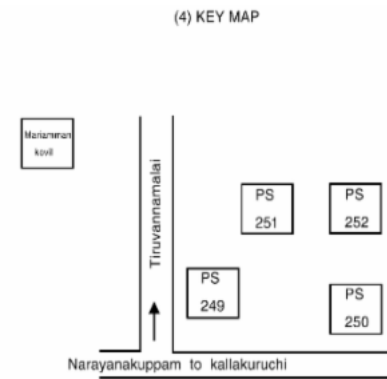

தொடங்கும் வரிசை எண்	முடியும் வரிசை எண்.	நிகர வாக்காளர்களின் எண்ணிக்கை			
		ஆண்	பெண்	மூன்றாம் பாலினம்	மொத்தம்
1	838	414	423	0	837

வாக்காளர் பதிவு அலுவலரின்  
கையொப்பம்

Nazri Naksha

Google Map View

Polling Station Building Front View

Polling Station Front View

Cad View

Key MAP View

சட்டமன்றத் தொகுதியின் எண் மற்றும் பெயர் : 62-செங்கம்  
பிரிவு எண் மற்றும் பெயர் 1-தானிப்பாடி (வ.கி) மற்றும் (ஊ), வார்டு 7 மெயின்ரோடு குறுக்குதெரு 1

பாகம் எண் : 273