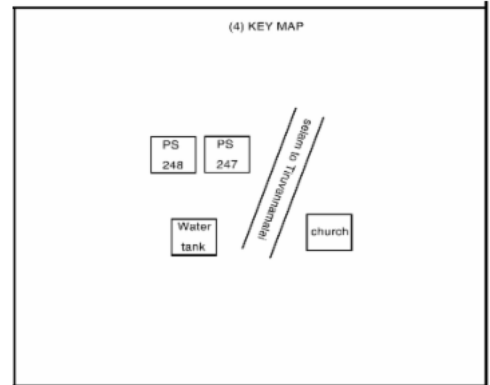

Key MAP View