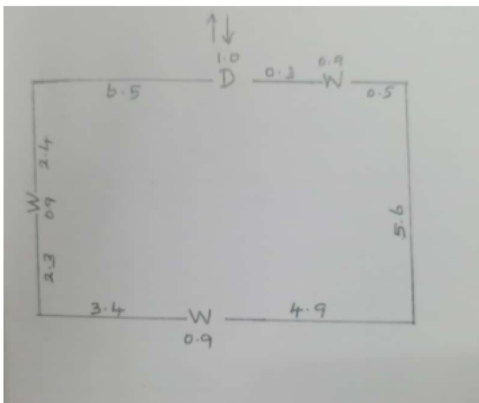

Google Map View

Polling Station Building Front View

Polling Station Front View

Cad View

Key MAP View

1 பெயர் : புஷ்பா கணவர் பெயர்: பழனிசாமி வீட்டு எண் : 155D வயது : 30 பாலினம் : பெண் Photo is available	RWL0992842	2 பெயர் : ரம்ஜான் அலி தந்தை பெயர்: காதர் ஒளி வீட்டு எண் : 197 வயது : 46 பாலினம் : ஆண் Photo is available	RWL0522219	3 பெயர் : பிரீத்தி தந்தை பெயர்: ஏழுமலை வீட்டு எண் : 297 வயது : 20 பாலினம் : பெண் Photo is available	RWL2445351
4 பெயர் : பாணுசந்தர் தந்தை பெயர்: அண்ணாதுரை வீட்டு எண் : 314 வயது : 43 பாலினம் : ஆண் Photo is available	RWL0133785	5 பெயர் : நபியுல்லா தந்தை பெயர்: ஷபியுல்லா வீட்டு எண் : 349 வயது : 51 பாலினம் : ஆண் Photo is available	KLV2413896	6 பெயர் : பாத்திமா கணவர் பெயர்: நபியுல்லா வீட்டு எண் : 349 வயது : 44 பாலினம் : பெண் Photo is available	KLV2413904
7 பெயர் : உண்ணாமலை கணவர் பெயர்: லட்சுமணன் வீட்டு எண் : 351 வயது : 74 பாலினம் : பெண் Photo is available	RWL2017531	8 பெயர் : ரவி தந்தை பெயர்: லட்சுமணன் வீட்டு எண் : 351 வயது : 57 பாலினம் : ஆண் Photo is available	RWL2017549	9 பெயர் : செந்தமிழ் கணவர் பெயர்: கருணாகரன் வீட்டு எண் : 351 வயது : 54 பாலினம் : பெண் Photo is available	KLV1393354
10 பெயர் : கருணா தந்தை பெயர்: லட்சுமணன் வீட்டு எண் : 351 வயது : 54 பாலினம் : ஆண் Photo is available	RWL2017556	11 பெயர் : வாசுகி கணவர் பெயர்: ரவி வீட்டு எண் : 351 வயது : 53 பாலினம் : பெண் Photo is available	RWL2017564	12 பெயர் : அமாலா தந்தை பெயர்: லால்பாஷா வீட்டு எண் : 351 வயது : 50 பாலினம் : ஆண் Photo is available	RWL0134163
13 பெயர் : ஆபியா பேகம் கணவர் பெயர்: அமாலா வீட்டு எண் : 351 வயது : 48 பாலினம் : பெண் Photo is available	RWL0134171	14 பெயர் : இளங்கோவன் தந்தை பெயர்: இலட்சுமணன் வீட்டு எண் : 351 வயது : 42 பாலினம் : ஆண் Photo is available	RWL1050301	15 பெயர் : அல்தாப் தந்தை பெயர்: அமாலா வீட்டு எண் : 351 வயது : 25 பாலினம் : ஆண் Photo is available	RWL1302421
16 பெயர் : பரணி தந்தை பெயர்: ஸ்ரீதர் வீட்டு எண் : 356 வயது : 22 பாலினம் : பெண் Photo is available	RWL2387454	17 பெயர் : பிள்ளையார் தந்தை பெயர்: லட்சுமணன் வீட்டு எண் : 366 வயது : 71 பாலினம் : ஆண் Photo is available	RWL2017580	18 பெயர் : செல்வராணி கணவர் பெயர்: பிள்ளையார் வீட்டு எண் : 366 வயது : 66 பாலினம் : பெண் Photo is available	RWL2017598
19 பெயர் : மணி கணவர் பெயர்: பிள்ளையார் வீட்டு எண் : 366 வயது : 44 பாலினம் : பெண் Photo is available	RWL0829408	20 பெயர் : விஜயகாந்த் தந்தை பெயர்: பிள்ளையார் வீட்டு எண் : 366 வயது : 43 பாலினம் : ஆண் Photo is available	KLV4645040	21 பெயர் : செந்தில்குமார் தந்தை பெயர்: ரத்தினம் வீட்டு எண் : 367 வயது : 54 பாலினம் : ஆண் Photo is available	RWL2017606
22 பெயர் : மாலா தந்தை பெயர்: செந்தில்குமார் வீட்டு எண் : 367 வயது : 49 பாலினம் : பெண் Photo is available	RWL2017614	23 பெயர் : ஷம்ஷாத் தந்தை பெயர்: ஷேக்தாவுத் வீட்டு எண் : 368 வயது : 40 பாலினம் : பெண் Photo is available	KLV4618153	24 பெயர் : குலாம்ரஹ்மான் தந்தை பெயர்: ஷேக்தாவுத் வீட்டு எண் : 368 வயது : 37 பாலினம் : ஆண் Photo is available	KLV4870879
25 பெயர் : அப்துல் காதர் ஜெம்லானி தந்தை பெயர்: ஜெயனம்மாள் வீட்டு எண் : 368 வயது : 34 பாலினம் : ஆண் Photo is available	RWL0494906	26 பெயர் : செல்வன் தந்தை பெயர்: சவரிமுத்து வீட்டு எண் : 369 வயது : 58 பாலினம் : ஆண் Photo is available	KLV4870887	27 பெயர் : சகாயசெல்வசெளமியா தந்தை பெயர்: செல்வன் வீட்டு எண் : 369 வயது : 29 பாலினம் : பெண் Photo is available	RWL0947705
28 பெயர் : ஆன்றனிசெல்வராஜாத்தி கணவர் பெயர்: செல்வன் வீட்டு எண் : 369A வயது : 50 பாலினம் : பெண் Photo is available	KLV4870895	29 பெயர் : ஜானகி கணவர் பெயர்: ராமதாஸ் வீட்டு எண் : 372 வயது : 77 பாலினம் : பெண் Photo is available	RWL0134189	30 பெயர் : கிரிஜா கணவர் பெயர்: ஜெகன்னாதன் வீட்டு எண் : 372 வயது : 72 பாலினம் : பெண் Photo is available	RWL0134205