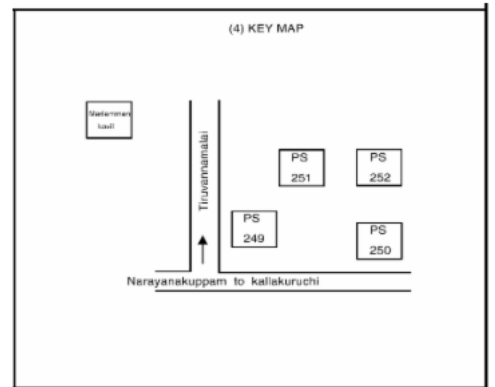

Nazri Naksha

Google Map View

Polling Station Building Front View

Polling Station Front View

Cad View

Key MAP View

1 பெயர் : கோமதி தந்தை பெயர் : காந்திசாமி வீட்டு எண் : 1 வயது : 34 பாலினம் : பெண் Photo is available RWL0645093	2 பெயர் : பிரவின் குமார் தந்தை பெயர் : நாராயணன் வீட்டு எண் : 1/4 வயது : 27 பாலினம் : ஆண் Photo is available RWL2330785	3 பெயர் : பவனு கணவர் பெயர் : துரைசாமி வீட்டு எண் : 11 வயது : 87 பாலினம் : பெண் Photo is available RWL1937796
4 பெயர் : வெங்கடேசன் இதரர் பெயர் : சுமதி வீட்டு எண் : 11 வயது : 51 பாலினம் : ஆண் Photo is available RWL2593713	5 பெயர் : சுமதி கணவர் பெயர் : வெங்கடேசன் வீட்டு எண் : 11 வயது : 50 பாலினம் : பெண் Photo is available RWL1937804	6 பெயர் : சக்திவேல் தந்தை பெயர் : துரைசாமி வீட்டு எண் : 12 வயது : 52 பாலினம் : ஆண் Photo is available RWL1937812
7 பெயர் : காவேரி கணவர் பெயர் : சக்திவேல் வீட்டு எண் : 12 வயது : 33 பாலினம் : பெண் Photo is available RWL0948307	8 பெயர் : கீர்த்திகா தந்தை பெயர் : சக்திவேல் வீட்டு எண் : 12 வயது : 19 பாலினம் : பெண் Photo is available RWL2575090	9 பெயர் : முருகேசன் தந்தை பெயர் : துரைசாமி வீட்டு எண் : 14 வயது : 62 பாலினம் : ஆண் Photo is available KLV1965615
10 பெயர் : லட்சுமி கணவர் பெயர் : முருகேசன் வீட்டு எண் : 14 வயது : 60 பாலினம் : பெண் Photo is available RWL1937820	11 பெயர் : கமலா கணவர் பெயர் : பாலமுருகன் வீட்டு எண் : 14 வயது : 39 பாலினம் : பெண் Photo is available RWL0237990	12 பெயர் : சுரேஷ் தந்தை பெயர் : முருகேசன் வீட்டு எண் : 14 வயது : 39 பாலினம் : ஆண் Photo is available RWL0135640
13 பெயர் : தேவி கணவர் பெயர் : ரமேஷ் வீட்டு எண் : 14 வயது : 37 பாலினம் : பெண் Photo is available RWL0238006	14 பெயர் : கார்த்திகா கணவர் பெயர் : சுரேஷ் வீட்டு எண் : 14 வயது : 36 பாலினம் : பெண் Photo is available RWL0238014	15 பெயர் : ஜெயசித்ரா கணவர் பெயர் : பாபு வீட்டு எண் : 14 வயது : 28 பாலினம் : பெண் Photo is available RWL1058502
16 பெயர் : சிவராஜ் தந்தை பெயர் : வெங்கட்டன் வீட்டு எண் : 15 வயது : 50 பாலினம் : ஆண் Photo is available RWL1937838	17 பெயர் : வித்தியா கணவர் பெயர் : சிவராஜ் வீட்டு எண் : 15 வயது : 44 பாலினம் : பெண் Photo is available KLV2381903	18 பெயர் : அமுதா கணவர் பெயர் : காந்திசாமி வீட்டு எண் : 17 வயது : 68 பாலினம் : பெண் Photo is available RWL1937846
19 பெயர் : பாரி தந்தை பெயர் : காந்திசாமி வீட்டு எண் : 17 வயது : 31 பாலினம் : ஆண் Photo is available RWL0736678	20 பெயர் : சந்திரமணி கணவர் பெயர் : ராமராஜ் வீட்டு எண் : 19 வயது : 63 பாலினம் : பெண் Photo is available RWL1937853	21 பெயர் : பாபுராஜ் தந்தை பெயர் : ராமராஜ் வீட்டு எண் : 19 வயது : 44 பாலினம் : ஆண் Photo is available KLV2380012
22 பெயர் : அபிநயா கணவர் பெயர் : பாபுராஜ் வீட்டு எண் : 19 வயது : 34 பாலினம் : பெண் Photo is available RWL1122563	23 பெயர் : குமாரசாமி தந்தை பெயர் : முத்து வீட்டு எண் : 21 வயது : 86 பாலினம் : ஆண் Photo is available RWL0208470	24 பெயர் : செந்தில்முருகன் தந்தை பெயர் : குமாரசாமி வீட்டு எண் : 21 வயது : 50 பாலினம் : ஆண் Photo is available RWL1937879
25 பெயர் : ரக்ஷிதா ராஜா தந்தை பெயர் : ராஜா வீட்டு எண் : 21/7 வயது : 22 பாலினம் : பெண் Photo is available RWL2414373	26 பெயர் : பவனு கணவர் பெயர் : கருந்தாமுடி வீட்டு எண் : 22 வயது : 73 பாலினம் : பெண் Photo is available RWL0644914	27 பெயர் : அதிவீரமபாண்டியன் தந்தை பெயர் : சீனுவாசன் வீட்டு எண் : 22 வயது : 61 பாலினம் : ஆண் Photo is available RWL1937887
28 பெயர் : கலைச்செல்வி தந்தை பெயர் : கருந்தாமுடி வீட்டு எண் : 22 வயது : 45 பாலினம் : பெண் Photo is available RWL0644930	29 பெயர் : ஜெயபால் தந்தை பெயர் : வெங்கட்டராமன் வீட்டு எண் : 24 வயது : 76 பாலினம் : ஆண் Photo is available RWL1937895	30 பெயர் : பரணிபாலன் கணவர் பெயர் : ஜெயபால் வீட்டு எண் : 24 வயது : 72 பாலினம் : பெண் Photo is available RWL1937903