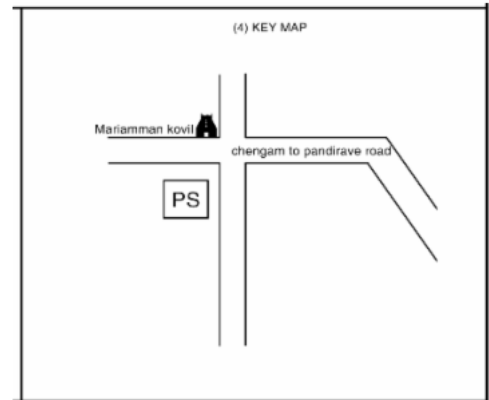

Key MAP View