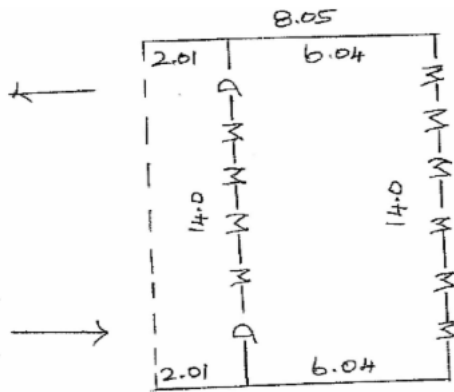

Google Map View

Polling Station Building Front View

Polling Station Front View

Cad View

Key MAP View

1 பெயர் : கோவிந்தராஜி தந்தை பெயர்: சுப்புராயன் வீட்டு எண் : 31 வயது : 38 பாலினம் : ஆண்	RWL0428268 Photo is available	2 பெயர் : பிரியா தந்தை பெயர்: செல்லமுத்து வீட்டு எண் : 43 வயது : 29 பாலினம் : பெண்	RWL0948984 Photo is available	3 பெயர் : ஷம்ரீன் தந்தை பெயர்: பாபு காள் வீட்டு எண் : 74 வயது : 25 பாலினம் : பெண்	RWL2314649 Photo is available
4 பெயர் : அமீர் காள் தந்தை பெயர்: சுப்புராயன் வீட்டு எண் : 74 வயது : 23 பாலினம் : ஆண்	RWL2314623 Photo is available	5 பெயர் : பரிமளா கணவர் பெயர்: சங்கர் வீட்டு எண் : 77 வயது : 35 பாலினம் : பெண்	RWL0209098 Photo is available	6 பெயர் : சலதூர்லா தந்தை பெயர்: ஷாஜஹான் வீட்டு எண் : 115 வயது : 23 பாலினம் : ஆண்	RWL2278026 Photo is available
7 பெயர் : அம்பிகாபதி தந்தை பெயர்: பார்தசாரதி வீட்டு எண் : 117 வயது : 38 பாலினம் : ஆண்	RWL0427971 Photo is available	8 பெயர் : லட்சுமி கணவர் பெயர்: நாராயணசாமி வீட்டு எண் : 130 வயது : 85 பாலினம் : பெண்	RWL0993428 Photo is available	9 பெயர் : அலமேலு கணவர் பெயர்: குப்புசாமி வீட்டு எண் : 145 வயது : 44 பாலினம் : பெண்	RWL0209056 Photo is available
10 பெயர் : நிஜாமுதீன் தந்தை பெயர்: அலாவுதீன் வீட்டு எண் : 175 வயது : 26 பாலினம் : ஆண்	RWL1344647 Photo is available	11 பெயர் : ஷாஜிதா கொளசர் கணவர் பெயர்: அப்துல்லா வீட்டு எண் : 182பி வயது : 27 பாலினம் : பெண்	RWL1231786 Photo is available	12 பெயர் : முத்துகிருஷ்ணன் தந்தை பெயர்: ராமசாமி வீட்டு எண் : 186 வயது : 68 பாலினம் : ஆண்	RWL1948462 Photo is available
13 பெயர் : முத்துலட்சுமி கணவர் பெயர்: முத்துகிருஷ்ணன் வீட்டு எண் : 186 வயது : 64 பாலினம் : பெண்	RWL1948470 Photo is available	14 பெயர் : மகாலட்சுமி தந்தை பெயர்: முத்துகிருஷ்ணன் வீட்டு எண் : 186 வயது : 45 பாலினம் : பெண்	KLV2075331 Photo is available	15 பெயர் : கார்த்திகேயன் தந்தை பெயர்: முத்துகிருஷ்ணன் வீட்டு எண் : 186 வயது : 43 பாலினம் : ஆண்	KLV2119055 Photo is available
16 பெயர் : ஏழுமலை தந்தை பெயர்: ராமசாமி வீட்டு எண் : 187 வயது : 72 பாலினம் : ஆண்	RWL1948488 Photo is available	17 பெயர் : சாரதா கணவர் பெயர்: ஏழுமலை வீட்டு எண் : 187 வயது : 66 பாலினம் : பெண்	RWL1948496 Photo is available	18 பெயர் : ரகுபதி தந்தை பெயர்: ஏழுமலை வீட்டு எண் : 187 வயது : 52 பாலினம் : ஆண்	RWL1948504 Photo is available
19 பெயர் : வெண்ணிலா கணவர் பெயர்: ரகுபதி வீட்டு எண் : 187 வயது : 49 பாலினம் : பெண்	RWL1948512 Photo is available	20 பெயர் : பக்தவச்சலம் தந்தை பெயர்: ஆறுமுகம் வீட்டு எண் : 188 வயது : 80 பாலினம் : ஆண்	RWL1948520 Photo is available	21 பெயர் : முனியம்மாள் கணவர் பெயர்: பக்தவச்சலம் வீட்டு எண் : 188 வயது : 70 பாலினம் : பெண்	RWL1948538 Photo is available
22 பெயர் : பாரி தந்தை பெயர்: பக்தவச்சலம் வீட்டு எண் : 188 வயது : 51 பாலினம் : ஆண்	RWL0831818 Photo is available	23 பெயர் : செந்தில் தந்தை பெயர்: பக்தவச்சலம் வீட்டு எண் : 188 வயது : 48 பாலினம் : ஆண்	RWL1948546 Photo is available	24 பெயர் : சிவராமன் தந்தை பெயர்: பக்தவச்சலம் வீட்டு எண் : 188 வயது : 46 பாலினம் : ஆண்	RWL0737429 Photo is available
25 பெயர் : தமிழரசி கணவர் பெயர்: சிவராமன் வீட்டு எண் : 188 வயது : 40 பாலினம் : பெண்	RWL0832097 Photo is available	26 பெயர் : வள்ளி கணவர் பெயர்: செந்தில் வீட்டு எண் : 188 வயது : 37 பாலினம் : பெண்	RWL0428169 Photo is available	27 பெயர் : பார்த்தீபன் தந்தை பெயர்: பக்தவச்சலம் வீட்டு எண் : 188A வயது : 54 பாலினம் : ஆண்	KLV2054013 Photo is available
28 பெயர் : அமுதா கணவர் பெயர்: பார்த்தீபன் வீட்டு எண் : 188A வயது : 48 பாலினம் : பெண்	KLV2052827 Photo is available	29 பெயர் : பாலசந்தர் தந்தை பெயர்: பார்த்தீபன் வீட்டு எண் : 189 வயது : 26 பாலினம் : ஆண்	RWL1243500 Photo is available	30 பெயர் : வடிவேல் தந்தை பெயர்: பிபாட்டையப்பன் வீட்டு எண் : 191 வயது : 79 பாலினம் : ஆண்	RWL1948553 Photo is available