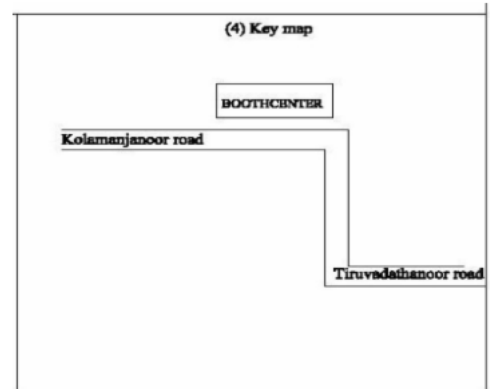

Google Map View

Polling Station Building Front View

Polling Station Front View

Cad View

Key MAP View

1 பெயர் : கோவிந்தராஜி தந்தை பெயர்: சுப்புராயன் வீட்டு எண் : 31 வயது : 38 பாலினம் : ஆண்	RWL0428268 Photo is available	2 பெயர் : பிரியா தந்தை பெயர்: செல்லமுத்து வீட்டு எண் : 43 வயது : 29 பாலினம் : பெண்	RWL0948984 Photo is available	3 பெயர் : ஷம்ரீன் தந்தை பெயர்: பாபு காள் வீட்டு எண் : 74 வயது : 25 பாலினம் : பெண்	RWL2314649 Photo is available
4 பெயர் : அமீர் காள் தந்தை பெயர்: சுப்புராயன் வீட்டு எண் : 74 வயது : 23 பாலினம் : ஆண்	RWL2314623 Photo is available	5 பெயர் : பரிமளா கணவர் பெயர்: சங்கர் வீட்டு எண் : 77 வயது : 35 பாலினம் : பெண்	RWL0209098 Photo is available	6 பெயர் : சலதூர்லா தந்தை பெயர்: ஷாஜஹான் வீட்டு எண் : 115 வயது : 23 பாலினம் : ஆண்	RWL2278026 Photo is available
7 பெயர் : அம்பிகாபதி தந்தை பெயர்: பார்தசாரதி வீட்டு எண் : 117 வயது : 38 பாலினம் : ஆண்	RWL0427971 Photo is available	8 பெயர் : லட்சுமி கணவர் பெயர்: நாராயணசாமி வீட்டு எண் : 130 வயது : 85 பாலினம் : பெண்	RWL0993428 Photo is available	9 பெயர் : அலமேலு கணவர் பெயர்: குப்புசாமி வீட்டு எண் : 145 வயது : 44 பாலினம் : பெண்	RWL0209056 Photo is available
10 பெயர் : நிஜாமுதீன் தந்தை பெயர்: அலாவுதீன் வீட்டு எண் : 175 வயது : 26 பாலினம் : ஆண்	RWL1344647 Photo is available	11 பெயர் : ஷாஜிதா கொளசர் கணவர் பெயர்: அப்துல்லா வீட்டு எண் : 182பி வயது : 27 பாலினம் : பெண்	RWL1231786 Photo is available	12 பெயர் : முத்துகிருஷ்ணன் தந்தை பெயர்: ராமசாமி வீட்டு எண் : 186 வயது : 68 பாலினம் : ஆண்	RWL1948462 Photo is available
13 பெயர் : முத்துலட்சுமி கணவர் பெயர்: முத்துகிருஷ்ணன் வீட்டு எண் : 186 வயது : 64 பாலினம் : பெண்	RWL1948470 Photo is available	14 பெயர் : மகாலட்சுமி தந்தை பெயர்: முத்துகிருஷ்ணன் வீட்டு எண் : 186 வயது : 45 பாலினம் : பெண்	KLV2075331 Photo is available	15 பெயர் : கார்த்திகேயன் தந்தை பெயர்: முத்துகிருஷ்ணன் வீட்டு எண் : 186 வயது : 43 பாலினம் : ஆண்	KLV2119055 Photo is available
16 பெயர் : ஏழுமலை தந்தை பெயர்: ராமசாமி வீட்டு எண் : 187 வயது : 72 பாலினம் : ஆண்	RWL1948488 Photo is available	17 பெயர் : சாரதா கணவர் பெயர்: ஏழுமலை வீட்டு எண் : 187 வயது : 66 பாலினம் : பெண்	RWL1948496 Photo is available	18 பெயர் : ரகுபதி தந்தை பெயர்: ஏழுமலை வீட்டு எண் : 187 வயது : 52 பாலினம் : ஆண்	RWL1948504 Photo is available
19 பெயர் : வெண்ணிலா கணவர் பெயர்: ரகுபதி வீட்டு எண் : 187 வயது : 49 பாலினம் : பெண்	RWL1948512 Photo is available	20 பெயர் : பக்தவச்சலம் தந்தை பெயர்: ஆறுமுகம் வீட்டு எண் : 188 வயது : 80 பாலினம் : ஆண்	RWL1948520 Photo is available	21 பெயர் : முனியம்மாள் கணவர் பெயர்: பக்தவச்சலம் வீட்டு எண் : 188 வயது : 70 பாலினம் : பெண்	RWL1948538 Photo is available
22 பெயர் : பாரி தந்தை பெயர்: பக்தவச்சலம் வீட்டு எண் : 188 வயது : 51 பாலினம் : ஆண்	RWL0831818 Photo is available	23 பெயர் : செந்தில் தந்தை பெயர்: பக்தவச்சலம் வீட்டு எண் : 188 வயது : 48 பாலினம் : ஆண்	RWL1948546 Photo is available	24 பெயர் : சிவராமன் தந்தை பெயர்: பக்தவச்சலம் வீட்டு எண் : 188 வயது : 46 பாலினம் : ஆண்	RWL0737429 Photo is available
25 பெயர் : தமிழரசி கணவர் பெயர்: சிவராமன் வீட்டு எண் : 188 வயது : 40 பாலினம் : பெண்	RWL0832097 Photo is available	26 பெயர் : வள்ளி கணவர் பெயர்: செந்தில் வீட்டு எண் : 188 வயது : 37 பாலினம் : பெண்	RWL0428169 Photo is available	27 பெயர் : பார்த்தீபன் தந்தை பெயர்: பக்தவச்சலம் வீட்டு எண் : 188A வயது : 54 பாலினம் : ஆண்	KLV2054013 Photo is available
28 பெயர் : அமுதா கணவர் பெயர்: பார்த்தீபன் வீட்டு எண் : 188A வயது : 48 பாலினம் : பெண்	KLV2052827 Photo is available	29 பெயர் : பாலசந்தர் தந்தை பெயர்: பார்த்தீபன் வீட்டு எண் : 189 வயது : 26 பாலினம் : ஆண்	RWL1243500 Photo is available	30 பெயர் : வடிவேல் தந்தை பெயர்: பிபாட்டையப்பன் வீட்டு எண் : 191 வயது : 79 பாலினம் : ஆண்	RWL1948553 Photo is available