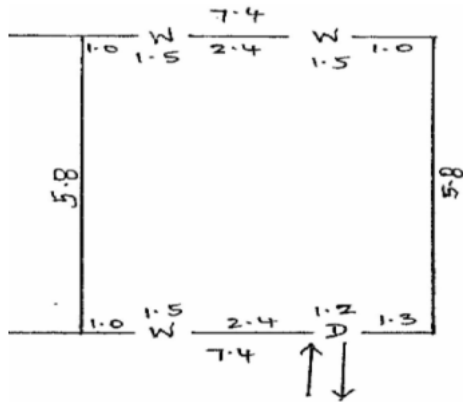

Nazri Naksha

Google Map View

Polling Station Building Front View

Polling Station Front View

Cad View

Key MAP View

1 பெயர் : சந்தோஷ் தந்தை பெயர்: ரவி வீட்டு எண் : 0 வயது : 21 பாலினம் : ஆண் Photo is available	RWL2588705	2 பெயர் : ராஜேந்திரன் தந்தை பெயர்: ராமசாமி வீட்டு எண் : 1 வயது : 51 பாலினம் : ஆண் Photo is available	RWL0738807	3 பெயர் : விஜயராஜ் தந்தை பெயர்: வேடிச்சி வீட்டு எண் : 1 வயது : 45 பாலினம் : ஆண் Photo is available	RWL0738815
4 பெயர் : பழனி தந்தை பெயர்: கிருஷ்ணன் வீட்டு எண் : 1 வயது : 41 பாலினம் : ஆண் Photo is available	RWL0428656	5 பெயர் : செல்வி கணவர் பெயர்: கோவிந்தராஜ் வீட்டு எண் : 1 வயது : 36 பாலினம் : பெண் Photo is available	RWL0647073	6 பெயர் : சத்தியரசன் தந்தை பெயர்: அய்யனார் வீட்டு எண் : 1 வயது : 32 பாலினம் : ஆண் Photo is available	RWL0833061
7 பெயர் : செண்பகம் தந்தை பெயர்: குப்பன் வீட்டு எண் : 1 வயது : 32 பாலினம் : பெண் Photo is available	RWL0738187	8 பெயர் : தினகரன் தந்தை பெயர்: செல்வராஜ் வீட்டு எண் : 1 வயது : 32 பாலினம் : ஆண் Photo is available	RWL0738294	9 பெயர் : வேல்மணி தந்தை பெயர்: காசி வீட்டு எண் : 1 வயது : 30 பாலினம் : ஆண் Photo is available	RWL0738799
10 பெயர் : சும்ன தந்தை பெயர்: செல்வராஜ் வீட்டு எண் : 1 வயது : 30 பாலினம் : ஆண் Photo is available	RWL0833079	11 பெயர் : திருஞானசம்பந்தம் தந்தை பெயர்: வேடியப்பன் வீட்டு எண் : 1 வயது : 24 பாலினம் : ஆண் Photo is available	RWL2193910	12 பெயர் : சந்தியா கணவர் பெயர்: வேல்மணி வீட்டு எண் : 1/49 வயது : 23 பாலினம் : பெண் Photo is available	RWL2326445
13 பெயர் : வேடிச்சி தந்தை பெயர்: தங்கவேல் வீட்டு எண் : 3 வயது : 66 பாலினம் : ஆண் Photo is available	KLV2027126	14 பெயர் : இராணி கணவர் பெயர்: வேடிச்சி வீட்டு எண் : 3 வயது : 60 பாலினம் : பெண் Photo is available	KLV2027183	15 பெயர் : ஜெயமோகன் தந்தை பெயர்: காசி வீட்டு எண் : 4 வயது : 25 பாலினம் : ஆண் Photo is available	RWL2325496
16 பெயர் : சுப்பிரமணி தந்தை பெயர்: இராமு வீட்டு எண் : 5 வயது : 61 பாலினம் : ஆண் Photo is available	KLV2027449	17 பெயர் : உண்ணாமலை கணவர் பெயர்: சுப்பிரமணி வீட்டு எண் : 5 வயது : 59 பாலினம் : பெண் Photo is available	KLV2028199	18 பெயர் : ஷாண்மா கணவர் பெயர்: மாலிக்பாஷா வீட்டு எண் : 5 வயது : 30 பாலினம் : பெண் Photo is available	RWL1173897
19 பெயர் : செல்வி தந்தை பெயர்: சுப்பிரமணி வீட்டு எண் : 5 வயது : 27 பாலினம் : பெண் Photo is available	RWL1232206	20 பெயர் : கவியரசன் ச தந்தை பெயர்: சுப்பிரமணி வீட்டு எண் : 05 வயது : 22 பாலினம் : ஆண் Photo is available	RWL2637429	21 பெயர் : குப்பன் தந்தை பெயர்: பாண்டிரங்கன் வீட்டு எண் : 5H வயது : 30 பாலினம் : ஆண் Photo is available	RWL0949677
22 பெயர் : மண்ணாங்கட்டி கணவர் பெயர்: குப்புசாமி வீட்டு எண் : 6 வயது : 74 பாலினம் : பெண் Photo is available	RWL1960897	23 பெயர் : கோவிந்தராசு தந்தை பெயர்: குப்புசாமி வீட்டு எண் : 6 வயது : 43 பாலினம் : ஆண் Photo is available	KLV2085256	24 பெயர் : அ தமிழ்வாணன் தந்தை பெயர்: அண்ணாமலை வீட்டு எண் : 06/1 வயது : 21 பாலினம் : ஆண் Photo is available	RWL2639623
25 பெயர் : நாட்டான் தந்தை பெயர்: தங்கவேல் வீட்டு எண் : 7 வயது : 78 பாலினம் : ஆண் Photo is available	KLV1532449	26 பெயர் : சின்னப்பிள்ளை கணவர் பெயர்: நாட்டான் வீட்டு எண் : 7 வயது : 71 பாலினம் : பெண் Photo is available	KLV1534601	27 பெயர் : செல்லமுத்து தந்தை பெயர்: நாட்டான் வீட்டு எண் : 7 வயது : 48 பாலினம் : ஆண் Photo is available	KLV2055796
28 பெயர் : அஞ்சலை கணவர் பெயர்: சக்கரை வீட்டு எண் : 8 வயது : 66 பாலினம் : பெண் Photo is available	KLV1531268	29 பெயர் : கோவிந்தன் தந்தை பெயர்: சக்கரை வீட்டு எண் : 8 வயது : 43 பாலினம் : ஆண் Photo is available	KLV2084531	30 பெயர் : ஏழுமலை தந்தை பெயர்: சக்கரை வீட்டு எண் : 8 வயது : 42 பாலினம் : ஆண் Photo is available	KLV2116689