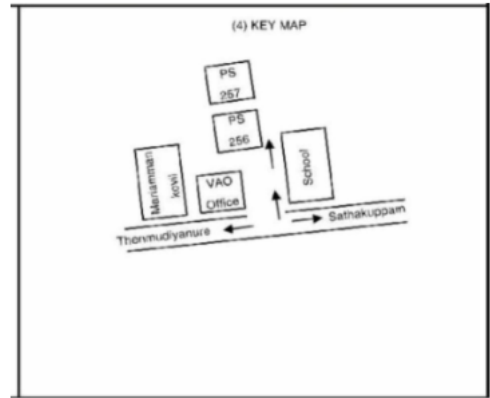

வாக்காளர் பதிவு அலுவலரின்
கையொப்பம்

Nazri Naksha

Google Map View

Polling Station Building Front View

Polling Station Front View

Cad View

Key MAP View

சட்டமன்றத் தொகுதியின் எண் மற்றும் பெயர் : 62-செங்கம் பிரிவு எண் மற்றும் பெயர் 1-அகரம் பள்ளிப்பட்டு (வ.கி) மற்றும் (ஊ), வார்டு 2 கல்தாம்பாடி