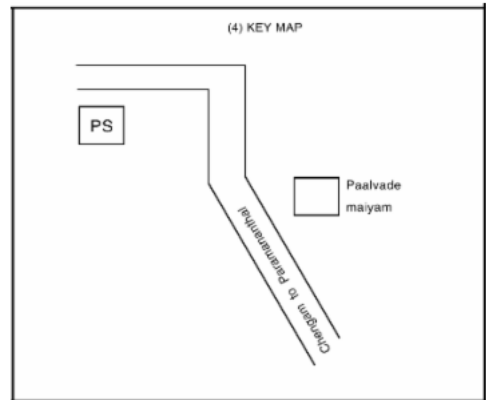

வாக்காளர் பதிவு அலுவலரின்
கையொப்பம்

Nazri Naksha

Google Map View

Polling Station Building Front View

Polling Station Front View

Cad View

Key MAP View

| | | | | | |
|---|----------------------------------|---|----------------------------------|--|----------------------------------|
| 1 பெயர் : இராஜமூர்த்தி தந்தை பெயர்: சின்னப்பையன் வீட்டு எண் : 1 வயது : 67 பாலினம் : ஆண் | RWL0556142 Photo is available | 2 பெயர் : சங்கர் தந்தை பெயர்: கோபால் வீட்டு எண் : 1 வயது : 50 பாலினம் : ஆண் | RWL1011774 Photo is available | 3 பெயர் : மாரிமுத்து தந்தை பெயர்: ராஜமூர்த்தி வீட்டு எண் : 1 வயது : 41 பாலினம் : ஆண் | RWL0556159 Photo is available |
| 4 பெயர் : வள்ளி கணவர் பெயர்: சங்கர் வீட்டு எண் : 1 வயது : 40 பாலினம் : பெண் | RWL1011758 Photo is available | 5 பெயர் : மாரிமுத்து தந்தை பெயர்: பாண்டியன் வீட்டு எண் : 13 வயது : 43 பாலினம் : ஆண் | RWL1205004 Photo is available | 6 பெயர் : சிங்காரவேலு தந்தை பெயர்: ராமமூர்த்தி வீட்டு எண் : 77 வயது : 41 பாலினம் : ஆண் | RWL0556738 Photo is available |
| 7 பெயர் : வெங்கடேசன் தந்தை பெயர்: பழனி வீட்டு எண் : 100 வயது : 35 பாலினம் : ஆண் | RWL1100171 Photo is available | 8 பெயர் : ஜெய் கணேஷ் தந்தை பெயர்: மனோகரன் வீட்டு எண் : 222 வயது : 31 பாலினம் : ஆண் | RWL0678169 Photo is available | 9 பெயர் : சூர்யா தந்தை பெயர்: முருகன் வீட்டு எண் : 506 வயது : 26 பாலினம் : ஆண் | RWL1246321 Photo is available |
| 10 பெயர் : தியாகாராஜன் தந்தை பெயர்: முருகேசன் வீட்டு எண் : 852 வயது : 42 பாலினம் : ஆண் | RWL1070663 Photo is available | 11 பெயர் : ஜோதி கணவர் பெயர்: தியாகாராஜன் வீட்டு எண் : 852 வயது : 36 பாலினம் : பெண் | RWL1070671 Photo is available | 12 பெயர் : பாலசந்தர் தந்தை பெயர்: நாகராஜி வீட்டு எண் : 993 வயது : 22 பாலினம் : ஆண் | RWL2510873 Photo is available |
| 13 பெயர் : வெண்ணிலா கணவர் பெயர்: முருகன் வீட்டு எண் : 1070 வயது : 33 பாலினம் : பெண் | RWL0537381 Photo is available | 14 பெயர் : சம்பத் தந்தை பெயர்: கேசவன் வீட்டு எண் : 1125 வயது : 62 பாலினம் : ஆண் | JNP1135961 Photo is available | 15 பெயர் : சரோஜா கணவர் பெயர்: கிருஷ்ணமூர்த்தி வீட்டு எண் : 1126 வயது : 59 பாலினம் : பெண் | JNP4721379 Photo is available |
| 16 பெயர் : பழனி இதரர் பெயர்: முனுசாமி வீட்டு எண் : 1128 வயது : 52 பாலினம் : ஆண் | RWL1383785 Photo is available | 17 பெயர் : துரை தந்தை பெயர்: கோவிந்தராஜி வீட்டு எண் : 1129 வயது : 54 பாலினம் : ஆண் | JNP4721403 Photo is available | 18 பெயர் : சத்யா கணவர் பெயர்: கலைமணி வீட்டு எண் : 1129 வயது : 37 பாலினம் : பெண் | RWL0452912 Photo is available |
| 19 பெயர் : மனோன்மணி கணவர் பெயர்: சண்முகம் வீட்டு எண் : 1129 வயது : 33 பாலினம் : பெண் | RWL0452888 Photo is available | 20 பெயர் : கலைமணி தந்தை பெயர்: கோவிந்தராஜி வீட்டு எண் : 1129 ஏ வயது : 44 பாலினம் : பெண் | JNP4724902 Photo is available | S 21 பெயர் : கண்ணியம்பரன் கணவர் பெயர்: சுப்பிரமணி வீட்டு எண் : 1130 வயது : 61 பாலினம் : பெண் | JNP4721445 Photo is available |
| S 22 பெயர் : மகாலிங்கம் தந்தை பெயர்: சுப்பிரமணி வீட்டு எண் : 1130 வயது : 47 பாலினம் : ஆண் | JNP4724951 Photo is available | S 23 பெயர் : கனகவள்ளி கணவர் பெயர்: மகாலிங்கம் வீட்டு எண் : 1130 வயது : 42 பாலினம் : பெண் | JNP4721411 Photo is available | 24 பெயர் : ராயர் தந்தை பெயர்: வெள்ளையன் வீட்டு எண் : 1131 வயது : 66 பாலினம் : ஆண் | JNP2959484 Photo is available |
| 25 பெயர் : லட்சுமி கணவர் பெயர்: ராயர் வீட்டு எண் : 1131 வயது : 49 பாலினம் : பெண் | JNP2959492 Photo is available | 26 பெயர் : காயத்திரி தந்தை பெயர்: பாக்கியராஜ் வீட்டு எண் : 1131A வயது : 45 பாலினம் : பெண் | JNP4721437 Photo is available | 27 பெயர் : குழந்தையம்மா கணவர் பெயர்: ஆறுமுகம் வீட்டு எண் : 1132 வயது : 76 பாலினம் : பெண் | RWL1383793 Photo is available |
| S 28 பெயர் : லட்சுமி கணவர் பெயர்: சுப்பிரமணி வீட்டு எண் : 1132 வயது : 48 பாலினம் : பெண் | RWL0015818 Photo is available | 29 பெயர் : தியாகு தந்தை பெயர்: ராஜமூர்த்தி வீட்டு எண் : 1133 வயது : 38 பாலினம் : ஆண் | RWL0175174 Photo is available | 30 பெயர் : சூபி கணவர் பெயர்: தியாகு வீட்டு எண் : 1133 வயது : 35 பாலினம் : பெண் | RWL2424943 Photo is available |