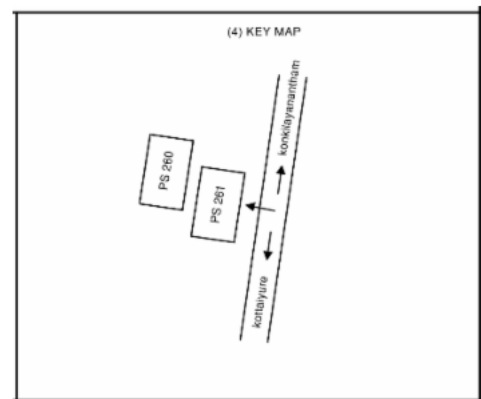

Key MAP View