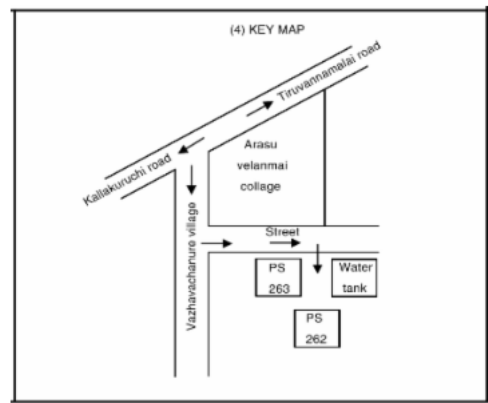

Cad View

Key MAP View