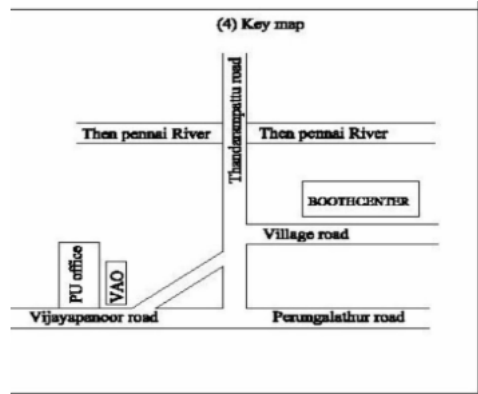

Cad View

Key MAP View