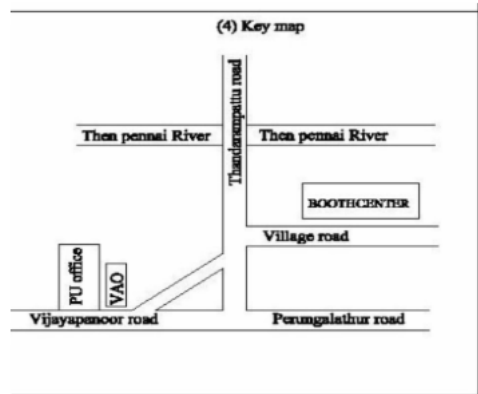

Cad View

Key MAP View