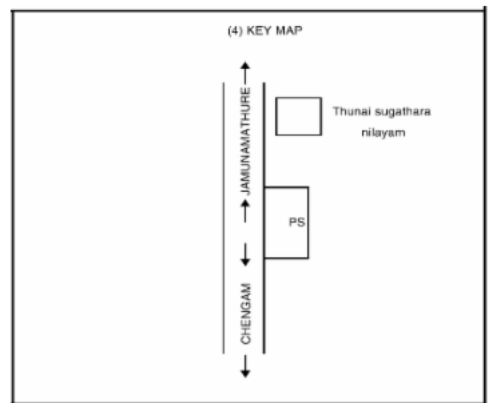

வாக்காளர் பதிவு அலுவலரின்  
கையொப்பம்

Nazri Naksha

Google Map View

Polling Station Building Front View

Polling Station Front View

Cad View

Key MAP View

சட்டமன்றத் தொகுதியின் எண் மற்றும் பெயர் : 62-செங்கம்  
பிரிவு எண் மற்றும் பெயர் 1-பலாமரத்தூர் (வ.கி) மற்றும் (உ), வார்டு 1 நல்லாப்பட்டு