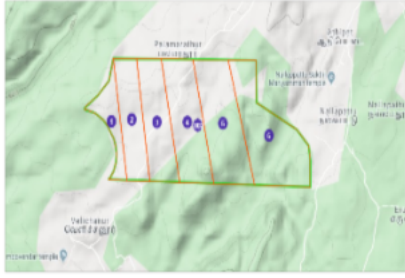

Nazri Naksha