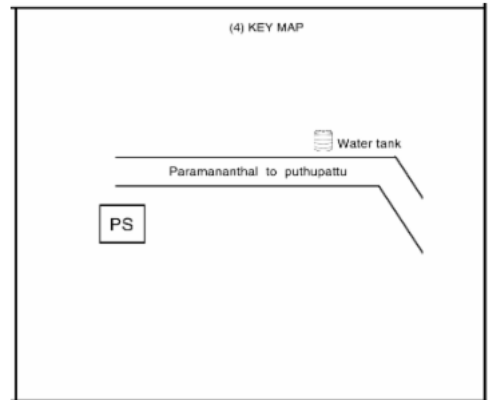

Key MAP View