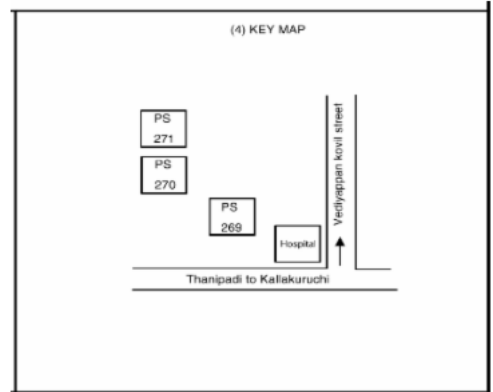

கையொப்பம்

Nazri Naksha

Google Map View

Polling Station Building Front View

Polling Station Front View

Cad View

Key MAP View

சட்டமன்றத் தொகுதியின் எண் மற்றும் பெயர் : 62-செங்கம் பிரிவு எண் மற்றும் பெயர் 1-போந்தை (வ,கி) மற்றும் (உ), வார்டு 1 இருளர் காலனி