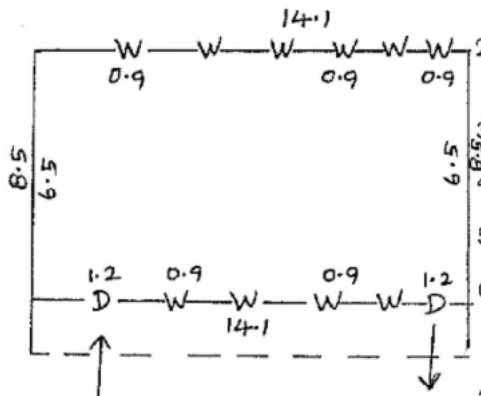

கையொப்பம்

Nazri Naksha

Google Map View

Polling Station Building Front View

Polling Station Front View

Cad View

Key MAP View

சட்டமன்றத் தொகுதியின் எண் மற்றும் பெயர் : 62-செங்கம் பிரிவு எண் மற்றும் பெயர் 1-போந்தை (வ,கி) மற்றும் (உ), வார்டு 1 இருளர் காலனி