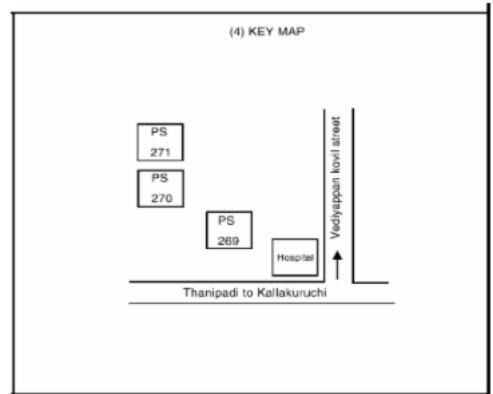

Google Map View

Polling Station Building Front View

Polling Station Front View

Cad View

Key MAP View

1 பெயர் : சங்கர் தந்தை பெயர்: கோபால் வீட்டு எண் : 58 வயது : 47 பாலினம் : ஆண்	RWL0523498 Photo is available	2 பெயர் : மஞ்சளா கணவர் பெயர்: சுந்தர்ராஜன் வீட்டு எண் : 459 வயது : 56 பாலினம் : பெண்	RWL0523506 Photo is available	3 பெயர் : வினோதா தந்தை பெயர்: ராமமூர்த்தி வீட்டு எண் : 548 வயது : 32 பாலினம் : பெண்	RWL0654103 Photo is available
4 பெயர் : ருக்கு கணவர் பெயர்: பீமன் வீட்டு எண் : 563 வயது : 100 பாலினம் : பெண்	RWL2087427 Photo is available	5 பெயர் : காமராஜ் தந்தை பெயர்: பீமன் வீட்டு எண் : 563 வயது : 67 பாலினம் : ஆண்	RWL2087435 Photo is available	6 பெயர் : சங்கோதை கணவர் பெயர்: காமராஜ் வீட்டு எண் : 563 வயது : 65 பாலினம் : பெண்	RWL2087443 Photo is available
7 பெயர் : வெங்கடேஷ் தந்தை பெயர்: காமராஜ் வீட்டு எண் : 563 வயது : 32 பாலினம் : ஆண்	RWL0743393 Photo is available	8 பெயர் : அமராவதி கணவர் பெயர்: கோபால் வீட்டு எண் : 564 வயது : 66 பாலினம் : பெண்	RWL2087450 Photo is available	9 பெயர் : செந்தில் தந்தை பெயர்: கோபால் வீட்டு எண் : 564 வயது : 43 பாலினம் : ஆண்	KLV2998490 Photo is available
10 பெயர் : சாந்தி கணவர் பெயர்: மணி வீட்டு எண் : 567 வயது : 56 பாலினம் : பெண்	RWL2087468 Photo is available	11 பெயர் : மூர்த்தி தந்தை பெயர்: தொளு வீட்டு எண் : 568 வயது : 44 பாலினம் : ஆண்	KLV2998896 Photo is available	12 பெயர் : சுகன்யா கணவர் பெயர்: மூர்த்தி வீட்டு எண் : 568 வயது : 34 பாலினம் : பெண்	RWL0654111 Photo is available
13 பெயர் : மல்லி கணவர் பெயர்: குப்புசாமி வீட்டு எண் : 570 வயது : 76 பாலினம் : பெண்	RWL2087492 Photo is available	14 பெயர் : குப்புசாமி தந்தை பெயர்: சக்கியா வீட்டு எண் : 570 வயது : 69 பாலினம் : ஆண்	KLV4619607 Photo is available	15 பெயர் : சரவணன் தந்தை பெயர்: குப்புசாமி வீட்டு எண் : 570 வயது : 42 பாலினம் : ஆண்	RWL0239244 Photo is available
16 பெயர் : காளியா தந்தை பெயர்: மாரி வீட்டு எண் : 571 வயது : 74 பாலினம் : ஆண்	RWL2087500 Photo is available	17 பெயர் : ஜோதி கணவர் பெயர்: காளியா வீட்டு எண் : 571 வயது : 70 பாலினம் : பெண்	RWL2087518 Photo is available	18 பெயர் : ஏழுமலை தந்தை பெயர்: காளியா வீட்டு எண் : 571 வயது : 46 பாலினம் : ஆண்	KLV2998516 Photo is available
19 பெயர் : விஜயலட்சுமி கணவர் பெயர்: சரவணன் வீட்டு எண் : 572 வயது : 33 பாலினம் : பெண்	RWL0654087 Photo is available	20 பெயர் : சின்னையன் தந்தை பெயர்: சீமன் வீட்டு எண் : 573 வயது : 74 பாலினம் : ஆண்	RWL2087526 Photo is available	21 பெயர் : மண்ணு கணவர் பெயர்: சின்னையன் வீட்டு எண் : 573 வயது : 69 பாலினம் : பெண்	RWL2087534 Photo is available
22 பெயர் : சரவணன் தந்தை பெயர்: சின்னையன் வீட்டு எண் : 573 வயது : 42 பாலினம் : ஆண்	KLV3003829 Photo is available				