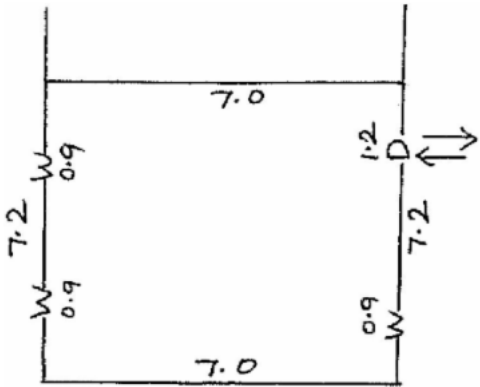

Google Map View

Polling Station Building Front View

Polling Station Front View

Cad View

Key MAP View

1 பெயர் : சங்கர் தந்தை பெயர்: கோபால் வீட்டு எண் : 58 வயது : 47 பாலினம் : ஆண்	RWL0523498 Photo is available	2 பெயர் : மஞ்சளா கணவர் பெயர்: சுந்தர்ராஜன் வீட்டு எண் : 459 வயது : 56 பாலினம் : பெண்	RWL0523506 Photo is available	3 பெயர் : வினோதா தந்தை பெயர்: ராமமூர்த்தி வீட்டு எண் : 548 வயது : 32 பாலினம் : பெண்	RWL0654103 Photo is available
4 பெயர் : ருக்கு கணவர் பெயர்: பீமன் வீட்டு எண் : 563 வயது : 100 பாலினம் : பெண்	RWL2087427 Photo is available	5 பெயர் : காமராஜ் தந்தை பெயர்: பீமன் வீட்டு எண் : 563 வயது : 67 பாலினம் : ஆண்	RWL2087435 Photo is available	6 பெயர் : சங்கோதை கணவர் பெயர்: காமராஜ் வீட்டு எண் : 563 வயது : 65 பாலினம் : பெண்	RWL2087443 Photo is available
7 பெயர் : வெங்கடேஷ் தந்தை பெயர்: காமராஜ் வீட்டு எண் : 563 வயது : 32 பாலினம் : ஆண்	RWL0743393 Photo is available	8 பெயர் : அமராவதி கணவர் பெயர்: கோபால் வீட்டு எண் : 564 வயது : 66 பாலினம் : பெண்	RWL2087450 Photo is available	9 பெயர் : செந்தில் தந்தை பெயர்: கோபால் வீட்டு எண் : 564 வயது : 43 பாலினம் : ஆண்	KLV2998490 Photo is available
10 பெயர் : சாந்தி கணவர் பெயர்: மணி வீட்டு எண் : 567 வயது : 56 பாலினம் : பெண்	RWL2087468 Photo is available	11 பெயர் : மூர்த்தி தந்தை பெயர்: தொளு வீட்டு எண் : 568 வயது : 44 பாலினம் : ஆண்	KLV2998896 Photo is available	12 பெயர் : சுகன்யா கணவர் பெயர்: மூர்த்தி வீட்டு எண் : 568 வயது : 34 பாலினம் : பெண்	RWL0654111 Photo is available
13 பெயர் : மல்லி கணவர் பெயர்: குப்புசாமி வீட்டு எண் : 570 வயது : 76 பாலினம் : பெண்	RWL2087492 Photo is available	14 பெயர் : குப்புசாமி தந்தை பெயர்: சக்கியா வீட்டு எண் : 570 வயது : 69 பாலினம் : ஆண்	KLV4619607 Photo is available	15 பெயர் : சரவணன் தந்தை பெயர்: குப்புசாமி வீட்டு எண் : 570 வயது : 42 பாலினம் : ஆண்	RWL0239244 Photo is available
16 பெயர் : காளியா தந்தை பெயர்: மாரி வீட்டு எண் : 571 வயது : 74 பாலினம் : ஆண்	RWL2087500 Photo is available	17 பெயர் : ஜோதி கணவர் பெயர்: காளியா வீட்டு எண் : 571 வயது : 70 பாலினம் : பெண்	RWL2087518 Photo is available	18 பெயர் : ஏழுமலை தந்தை பெயர்: காளியா வீட்டு எண் : 571 வயது : 46 பாலினம் : ஆண்	KLV2998516 Photo is available
19 பெயர் : விஜயலட்சுமி கணவர் பெயர்: சரவணன் வீட்டு எண் : 572 வயது : 33 பாலினம் : பெண்	RWL0654087 Photo is available	20 பெயர் : சின்னையன் தந்தை பெயர்: சீமன் வீட்டு எண் : 573 வயது : 74 பாலினம் : ஆண்	RWL2087526 Photo is available	21 பெயர் : மண்ணு கணவர் பெயர்: சின்னையன் வீட்டு எண் : 573 வயது : 69 பாலினம் : பெண்	RWL2087534 Photo is available
22 பெயர் : சரவணன் தந்தை பெயர்: சின்னையன் வீட்டு எண் : 573 வயது : 42 பாலினம் : ஆண்	KLV3003829 Photo is available				