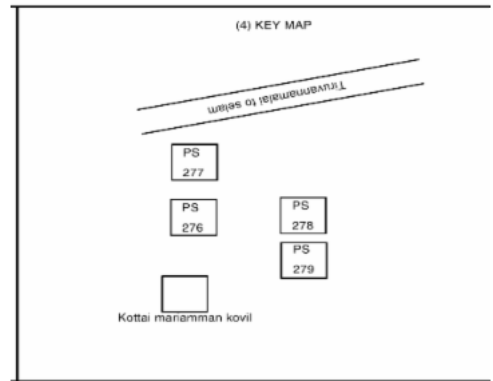

Google Map View

Polling Station Building Front View

Polling Station Front View

Cad View

Key MAP View

சட்டமன்றத் தொகுதியின் எண் மற்றும் பெயர் : 62-செங்கம் பிரிவு எண் மற்றும் பெயர் 1-சின்னியம்பேட்டை (வ.கி) மற்றும் (ஊ), வார்டு 2 புதுத் தெரு