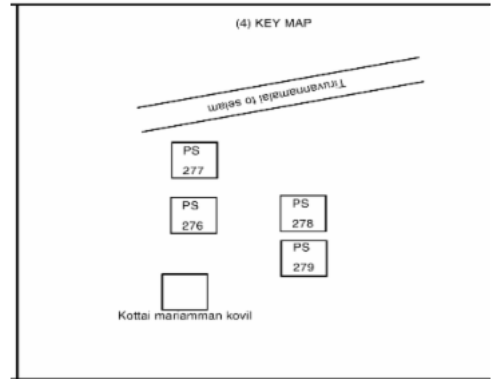

Google Map View

Polling Station Building Front View

Polling Station Front View

Cad View

Key MAP View

1 பெயர் : சுகுணா தந்தை பெயர்: கிருஷ்ணன் வீட்டு எண் : 1 வயது : 34 பாலினம் : பெண்	RWL0654848 Photo is available	2 பெயர் : கீதா கணவர் பெயர்: பழனி வீட்டு எண் : 76 வயது : 34 பாலினம் : பெண்	RWL0743898 Photo is available	3 பெயர் : சந்திரலேகா கணவர் பெயர்: சுரேஷ் வீட்டு எண் : 712 வயது : 37 பாலினம் : பெண்	RWL0743906 Photo is available
4 பெயர் : ராஜ்குமார் தந்தை பெயர்: கோவிந்தன் வீட்டு எண் : 721 வயது : 31 பாலினம் : ஆண்	RWL0743930 Photo is available	5 பெயர் : உதரா கணவர் பெயர்: ராஜ்குமார் வீட்டு எண் : 721 வயது : 29 பாலினம் : பெண்	RWL2405140 Photo is available	6 பெயர் : சேகர் தந்தை பெயர்: தருமன் வீட்டு எண் : 725 வயது : 22 பாலினம் : ஆண்	RWL2476604 Photo is available
7 பெயர் : மணியரசு தந்தை பெயர்: செந்தமிழன் வீட்டு எண் : 735 வயது : 23 பாலினம் : ஆண்	RWL2355733 Photo is available	8 பெயர் : ரவி தந்தை பெயர்: செல்வராஜ் வீட்டு எண் : 736 வயது : 31 பாலினம் : ஆண்	RWL0743948 Photo is available	9 பெயர் : பன்னீர்செல்வம் தந்தை பெயர்: ஓடுக்கன் வீட்டு எண் : 740 வயது : 34 பாலினம் : ஆண்	RWL0743922 Photo is available
10 பெயர் : பவித்ரா தந்தை பெயர்: ராஜேந்திரன் வீட்டு எண் : 742 வயது : 26 பாலினம் : பெண்	RWL1330521 Photo is available	11 பெயர் : விஷ்ணா ஏ தந்தை பெயர்: ஏழுமலை வீட்டு எண் : 743ஏ வயது : 28 பாலினம் : பெண்	RWL1235142 Photo is available	12 பெயர் : நாகரத்தினம்மாள் கணவர் பெயர்: முனுசாமி வீட்டு எண் : 748 வயது : 84 பாலினம் : பெண்	RWL2095719 Photo is available
13 பெயர் : வைகுந்தன் தந்தை பெயர்: முனுசாமி வீட்டு எண் : 748 வயது : 50 பாலினம் : ஆண்	KLV1417617 Photo is available	14 பெயர் : தீபா கணவர் பெயர்: வைகுந்தன் வீட்டு எண் : 748 வயது : 45 பாலினம் : பெண்	KLV2427995 Photo is available	15 பெயர் : வீரமணிகண்டன் தந்தை பெயர்: வைகொந்தன் வீட்டு எண் : 748 வயது : 22 பாலினம் : ஆண்	RWL2361616 Photo is available
16 பெயர் : வெங்கட்ராமன் தந்தை பெயர்: அப்பாவு வீட்டு எண் : 752 வயது : 63 பாலினம் : ஆண்	RWL2095735 Photo is available	17 பெயர் : பலராமன் தந்தை பெயர்: அப்பாவு வீட்டு எண் : 752 வயது : 40 பாலினம் : ஆண்	KLV4871091 Photo is available	18 பெயர் : கலையரசி கணவர் பெயர்: பலராமன் வீட்டு எண் : 752 வயது : 33 பாலினம் : பெண்	RWL0499152 Photo is available
19 பெயர் : குமார் தாயின் பெயர்: அஞ்சலை வீட்டு எண் : 756 வயது : 35 பாலினம் : ஆண்	RWL2355717 Photo is available	20 பெயர் : சீதா கணவர் பெயர்: பச்சையப்பன் வீட்டு எண் : 756 வயது : 33 பாலினம் : பெண்	RWL2355709 Photo is available	21 பெயர் : சுப்பிரமணி தந்தை பெயர்: சின்னாப்பன் வீட்டு எண் : 761 வயது : 65 பாலினம் : ஆண்	RWL2095750 Photo is available
22 பெயர் : இராணி கணவர் பெயர்: சுப்பிரமணி வீட்டு எண் : 761 வயது : 59 பாலினம் : பெண்	RWL2095768 Photo is available	23 பெயர் : பழனி தந்தை பெயர்: சுப்பிரமணி வீட்டு எண் : 761 வயது : 39 பாலினம் : ஆண்	KLV4803565 Photo is available	24 பெயர் : தவமணி கணவர் பெயர்: மாயவன் வீட்டு எண் : 762 வயது : 56 பாலினம் : பெண்	RWL2095776 Photo is available
25 பெயர் : மணிகண்டன் தந்தை பெயர்: மாயவன் வீட்டு எண் : 762 வயது : 24 பாலினம் : ஆண்	RWL2186310 Photo is available	26 பெயர் : முருகன் தந்தை பெயர்: நடேசன் வீட்டு எண் : 765 வயது : 45 பாலினம் : ஆண்	KLV2427573 Photo is available	27 பெயர் : அம்மாசி கணவர் பெயர்: முருகன் வீட்டு எண் : 765 வயது : 43 பாலினம் : பெண்	KLV2427367 Photo is available
28 பெயர் : பழனி தந்தை பெயர்: நடேசன் வீட்டு எண் : 765 வயது : 42 பாலினம் : ஆண்	KLV3001823 Photo is available	29 பெயர் : பவித்ரா கணவர் பெயர்: பெருமாள் வீட்டு எண் : 765 வயது : 25 பாலினம் : பெண்	RWL2186393 Photo is available	30 பெயர் : திவ்யா தந்தை பெயர்: முருகன் வீட்டு எண் : 765 வயது : 22 பாலினம் : பெண்	RWL2363679 Photo is available