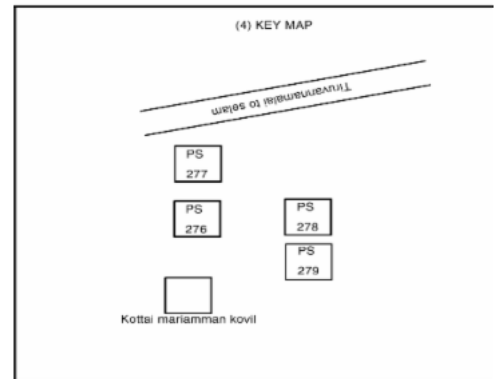

Key MAP View