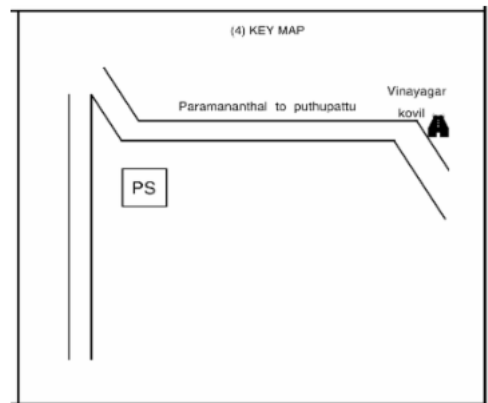

Google Map View

Polling Station Building Front View

Polling Station Front View

Cad View

Key MAP View

1 பெயர் : முருகன் தந்தை பெயர்: பாண்டு வீட்டு எண் : 00 வயது : 39 பாலினம் : ஆண்	RWL0640565 Photo is available	2 பெயர் : சமதி மு கணவர் பெயர்: முருகன் வீட்டு எண் : 00 வயது : 33 பாலினம் : பெண்	RWL2613560 Photo is available	3 பெயர் : பெருமாள் தந்தை பெயர்: சேவதான் வீட்டு எண் : 1 வயது : 70 பாலினம் : ஆண்	RWL2381762 Photo is available
4 பெயர் : சரவணன் தந்தை பெயர்: பெருமாள் வீட்டு எண் : 1 வயது : 27 பாலினம் : ஆண்	RWL2381754 Photo is available	5 பெயர் : வேலாயுதம் தந்தை பெயர்: பெருமாள் வீட்டு எண் : 1 வயது : 24 பாலினம் : ஆண்	RWL2383560 Photo is available	6 பெயர் : விஜி தந்தை பெயர்: பெருமாள் வீட்டு எண் : 1 வயது : 23 பாலினம் : ஆண்	RWL2383552 Photo is available
7 பெயர் : ஏழுமலை தந்தை பெயர்: கண்ணு வீட்டு எண் : 13 வயது : 53 பாலினம் : ஆண்	RWL0017822 Photo is available	8 பெயர் : ஆகாஷ் தந்தை பெயர்: குமரேசன் வீட்டு எண் : 39 வயது : 22 பாலினம் : ஆண்	RWL2375111 Photo is available	9 பெயர் : ரேணுகாதேவி கணவர் பெயர்: செந்தில் வீட்டு எண் : 149 வயது : 21 பாலினம் : பெண்	RWL2414852 Photo is available
10 பெயர் : கண்ணம்மாள் தந்தை பெயர்: குழந்தை வீட்டு எண் : 177 வயது : 35 பாலினம் : பெண்	RWL1205350 Photo is available	11 பெயர் : உமாநந்தினி தந்தை பெயர்: பாண்டியன் வீட்டு எண் : 205 வயது : 20 பாலினம் : பெண்	RWL2482412 Photo is available	12 பெயர் : சூதா கணவர் பெயர்: அன்பு வீட்டு எண் : 208 வயது : 38 பாலினம் : பெண்	RWL0340497 Photo is available
13 பெயர் : முருகன் தந்தை பெயர்: ஏழுமலை வீட்டு எண் : 246 வயது : 33 பாலினம் : ஆண்	RWL0967885 Photo is available	14 பெயர் : கனகா கணவர் பெயர்: முருகன் வீட்டு எண் : 246 வயது : 33 பாலினம் : பெண்	RWL1292309 Photo is available	15 பெயர் : செல்வகுமார் தந்தை பெயர்: ஏழுமலை வீட்டு எண் : 246 வயது : 30 பாலினம் : ஆண்	RWL0967893 Photo is available
16 பெயர் : விஜயகுமார் தந்தை பெயர்: ஏழுமலை வீட்டு எண் : 246 வயது : 27 பாலினம் : ஆண்	RWL1133594 Photo is available	17 பெயர் : குமரேசன் தந்தை பெயர்: அல்லியப்பா வீட்டு எண் : 255 வயது : 46 பாலினம் : ஆண்	RWL1014984 Photo is available	18 பெயர் : சூதா கணவர் பெயர்: குமரேசன் வீட்டு எண் : 255 வயது : 32 பாலினம் : பெண்	RWL1014992 Photo is available
19 பெயர் : விஜயா கணவர் பெயர்: ராஜேந்திரன் வீட்டு எண் : 258 வயது : 54 பாலினம் : பெண்	RWL1431527 Photo is available	20 பெயர் : ராஜேந்திரன் தந்தை பெயர்: அண்ணாமலை வீட்டு எண் : 258 வயது : 50 பாலினம் : ஆண்	RWL2335818 Photo is available	21 பெயர் : வெங்கடேஷ் தந்தை பெயர்: ராஜேந்திரன் வீட்டு எண் : 258 வயது : 31 பாலினம் : ஆண்	RWL1015007 Photo is available
22 பெயர் : தாமரைச்செல்வி சி கணவர் பெயர்: வெங்கடேஷ் வீட்டு எண் : 258 வயது : 20 பாலினம் : பெண்	RWL2623668 Photo is available	23 பெயர் : கமலா கணவர் பெயர்: முருகேசன் வீட்டு எண் : 259 வயது : 50 பாலினம் : பெண்	RWL0017780 Photo is available	24 பெயர் : மணிகண்டன் தந்தை பெயர்: பழனி வீட்டு எண் : 260 வயது : 50 பாலினம் : ஆண்	RWL0251934 Photo is available
25 பெயர் : முருகேசன் தந்தை பெயர்: சின்னசாமி வீட்டு எண் : 261 வயது : 59 பாலினம் : ஆண்	RWL0166645 Photo is available	26 பெயர் : சித்ரா கணவர் பெயர்: ஏழுமலை வீட்டு எண் : 261 வயது : 38 பாலினம் : பெண்	RWL0861609 Photo is available	27 பெயர் : வீரமணி தந்தை பெயர்: ஏழுமலை வீட்டு எண் : 261 வயது : 20 பாலினம் : ஆண்	RWL2596476 Photo is available
28 பெயர் : பிச்சாண்டி தந்தை பெயர்: காசி வீட்டு எண் : 262 வயது : 62 பாலினம் : ஆண்	RWL1431535 Photo is available	29 பெயர் : மல்லிகா கணவர் பெயர்: பிச்சாண்டி வீட்டு எண் : 262 வயது : 58 பாலினம் : பெண்	RWL1431543 Photo is available	30 பெயர் : முருகன் தந்தை பெயர்: பிச்சாண்டி வீட்டு எண் : 262 வயது : 42 பாலினம் : ஆண்	RWL0166553 Photo is available