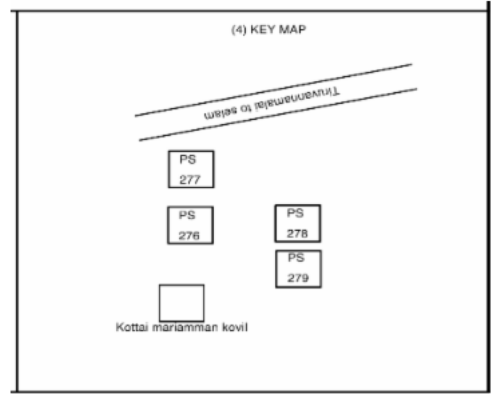

Google Map View

Polling Station Building Front View

Polling Station Front View

Cad View

Key MAP View

சட்டமன்றத் தொகுதியின் எண் மற்றும் பெயர் : 62-செங்கம் மற்றும் பெயர் : 1-மலையூர் செக்கடி (வகி) மற்றும் (ஊ), வார்டு 1 குறுக்குத்தெரு பிரிவு எண் மற்றும் பெயர்