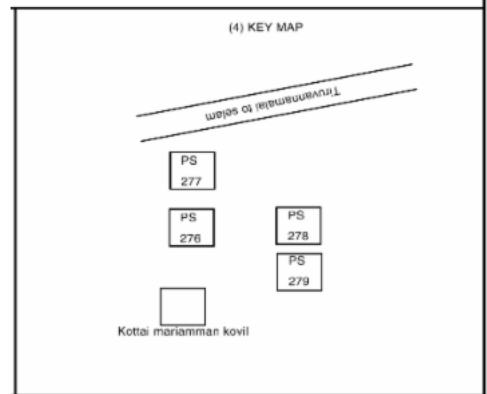

Nazri Naksha

Google Map View

Polling Station Building Front View

Polling Station Front View

Cad View

Key MAP View

1 பெயர் : ராஜேந்திரன் தந்தை பெயர்: சின்னாவ் வீட்டு எண் : 1 வயது : 57 பாலினம் : ஆண் Photo is available RWL0745356	2 பெயர் : தீர்த்தம்மாள் கணவர் பெயர்: ராஜேந்திரன் வீட்டு எண் : 1 வயது : 54 பாலினம் : பெண் Photo is available RWL0745364	3 பெயர் : சங்கீதா கணவர் பெயர்: பழனிசாமி வீட்டு எண் : 1 வயது : 37 பாலினம் : பெண் Photo is available RWL0499970
4 பெயர் : ராஜசேகர் தந்தை பெயர்: சின்னசாமி வீட்டு எண் : 1 வயது : 35 பாலினம் : ஆண் Photo is available RWL0436634	5 பெயர் : சின்னராசு தந்தை பெயர்: பன்னீர்செல்வம் வீட்டு எண் : 12ஏ வயது : 23 பாலினம் : ஆண் Photo is available RWL2397057	6 பெயர் : சபீதா கணவர் பெயர்: குணசேகரன் வீட்டு எண் : 145 வயது : 21 பாலினம் : பெண் Photo is available RWL2436277
7 பெயர் : சிவலிங்கம் தந்தை பெயர்: தோலன் வீட்டு எண் : 215 வயது : 68 பாலினம் : ஆண் Photo is available RWL2281822	8 பெயர் : குருநாதன் தந்தை பெயர்: சிவலிங்கம் வீட்டு எண் : 215 வயது : 45 பாலினம் : ஆண் Photo is available RWL2281806	9 பெயர் : கலைவாணி கணவர் பெயர்: மணிவண்ணன் வீட்டு எண் : 235 வயது : 41 பாலினம் : பெண் Photo is available RWL0840280
10 பெயர் : சுகுணா கணவர் பெயர்: அபிமன்னன் வீட்டு எண் : 239-B வயது : 42 பாலினம் : பெண் Photo is available RWL0148353	11 பெயர் : தீபா கணவர் பெயர்: சுரேஷ்குமார் வீட்டு எண் : 242 வயது : 36 பாலினம் : பெண் Photo is available RWL2614824	12 பெயர் : சரண்யா கணவர் பெயர்: தங்கராசு வீட்டு எண் : 270 ஜி வயது : 23 பாலினம் : பெண் Photo is available RWL2553576
13 பெயர் : சின்னம்மாள் கணவர் பெயர்: லட்சுமணன் வீட்டு எண் : 402 வயது : 56 பாலினம் : பெண் Photo is available RWL0436873	14 பெயர் : கலைவாணி தந்தை பெயர்: லட்சுமணன் வீட்டு எண் : 402 வயது : 31 பாலினம் : பெண் Photo is available RWL0955997	15 பெயர் : செல்வகுமார் தந்தை பெயர்: லட்சுமணன் வீட்டு எண் : 402 வயது : 29 பாலினம் : ஆண் Photo is available RWL0955989
16 பெயர் : முத்துசாமி தந்தை பெயர்: பொன்னன் வீட்டு எண் : 403 வயது : 64 பாலினம் : ஆண் Photo is available RWL2020790	17 பெயர் : அலமேலு கணவர் பெயர்: ரங்கசாமி வீட்டு எண் : 403 வயது : 46 பாலினம் : பெண் Photo is available KLV1439546	18 பெயர் : முருகன் தந்தை பெயர்: ரங்கசாமி வீட்டு எண் : 403 வயது : 33 பாலினம் : ஆண் Photo is available RWL1235746
19 பெயர் : தெய்வாணை கணவர் பெயர்: ராமன் வீட்டு எண் : 405 வயது : 81 பாலினம் : பெண் Photo is available RWL2020816	20 பெயர் : பழனிச்சாமி தந்தை பெயர்: முத்துசாமி வீட்டு எண் : 405 வயது : 46 பாலினம் : ஆண் Photo is available KLV2021301	21 பெயர் : தேவராஜ் தந்தை பெயர்: இராமன் வீட்டு எண் : 405 வயது : 46 பாலினம் : ஆண் Photo is available KLV2021319
22 பெயர் : லதா கணவர் பெயர்: தேவராஜ் வீட்டு எண் : 405 வயது : 43 பாலினம் : பெண் Photo is available KLV4638318	23 பெயர் : தேசிங் தந்தை பெயர்: தேவராஜ் வீட்டு எண் : 405/1 வயது : 25 பாலினம் : ஆண் Photo is available RWL2392090	24 பெயர் : புகழ் தே தந்தை பெயர்: தேவராஜ் வீட்டு எண் : 405/1 சேலம் பிரதான சாலை வயது : 22 பாலினம் : ஆண் Photo is available RWL2609972
25 பெயர் : அண்ணாமலை தந்தை பெயர்: ராமன் வீட்டு எண் : 405A வயது : 57 பாலினம் : ஆண் Photo is available RWL2020832	26 பெயர் : பூபதி கணவர் பெயர்: அண்ணாமலை வீட்டு எண் : 405A வயது : 53 பாலினம் : பெண் Photo is available RWL2020840	27 பெயர் : மணிகண்டன் தந்தை பெயர்: அண்ணாமலை வீட்டு எண் : 405ஏ வயது : 25 பாலினம் : ஆண் Photo is available RWL2188860
28 பெயர் : லட்சுமணன் தந்தை பெயர்: மாணிக்கம் வீட்டு எண் : 405-A வயது : 61 பாலினம் : ஆண் Photo is available RWL0148320	29 பெயர் : முனியம்மாள் கணவர் பெயர்: ஜெயசங்கர் வீட்டு எண் : 405-A வயது : 41 பாலினம் : பெண் Photo is available RWL0148346	30 பெயர் : கோவர்த்தனன் தந்தை பெயர்: சிவக்குமார் வீட்டு எண் : 406 வயது : 29 பாலினம் : ஆண் Photo is available RWL0995696