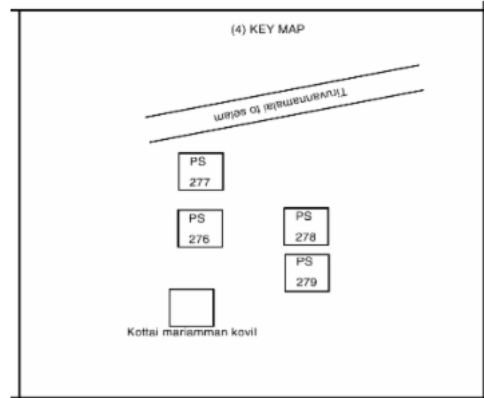

Google Map View

Polling Station Building Front View

Polling Station Front View

Cad View

Key MAP View

1 பெயர் : வள்ளி தந்தை பெயர் : சேகர் வீட்டு எண் : 8 வயது : 33 பாலினம் : ஆண்	RWL0878876 Photo is available	2 பெயர் : முத்தரசன் தந்தை பெயர் : சேகர் வீட்டு எண் : 12 வயது : 30 பாலினம் : ஆண்	RWL0878900 Photo is available	3 பெயர் : வெள்ளகண்ணி கணவர் பெயர் : முருகேசன் வீட்டு எண் : 53 வயது : 60 பாலினம் : பெண்	KLV4830162 Photo is available
4 பெயர் : கவிதா கணவர் பெயர் : சுதாகர் வீட்டு எண் : 65 வயது : 34 பாலினம் : பெண்	RWL0878827 Photo is available	5 பெயர் : வினோதகுமார் தந்தை பெயர் : ஆறுமுகம் வீட்டு எண் : 267 வயது : 23 பாலினம் : ஆண்	RWL2331221 Photo is available	6 பெயர் : செந்தமிழன் தந்தை பெயர் : கலையரசன் வீட்டு எண் : 277 வயது : 23 பாலினம் : ஆண்	RWL2386936 Photo is available
7 பெயர் : சின்னம்மாள் கணவர் பெயர் : அப்பாலு வீட்டு எண் : 490 வயது : 93 பாலினம் : பெண்	RWL1991918 Photo is available	8 பெயர் : கமலா கணவர் பெயர் : முனிசாமி வீட்டு எண் : 490 வயது : 67 பாலினம் : பெண்	RWL1991926 Photo is available	9 பெயர் : வையாபுரி தந்தை பெயர் : முனிசாமி வீட்டு எண் : 490 வயது : 51 பாலினம் : ஆண்	RWL1991934 Photo is available
10 பெயர் : சஞ்சீவி தந்தை பெயர் : அப்பாலு வீட்டு எண் : 490 வயது : 47 பாலினம் : ஆண்	KLV1439033 Photo is available	11 பெயர் : கனகா கணவர் பெயர் : கோவிந்தசாமி வீட்டு எண் : 490 வயது : 43 பாலினம் : பெண்	KLV4873519 Photo is available	12 பெயர் : சாந்தி கணவர் பெயர் : வையாபுரி வீட்டு எண் : 490A வயது : 47 பாலினம் : பெண்	KLV2021608 Photo is available
13 பெயர் : வெங்கட்ராமன் தந்தை பெயர் : முனுசாமி வீட்டு எண் : 490B வயது : 47 பாலினம் : ஆண்	KLV2021590 Photo is available	14 பெயர் : ஆனந்தன் மு தந்தை பெயர் : முனுசாமி வீட்டு எண் : 490C வயது : 41 பாலினம் : ஆண்	KLV2021236 Photo is available	15 பெயர் : புட்டயம்மாள் தந்தை பெயர் : தசரதன் வீட்டு எண் : 528 வயது : 40 பாலினம் : ஆண்	RWL0436600 Photo is available
16 பெயர் : மணிஷா கணவர் பெயர் : நடேசன் வீட்டு எண் : 528 வயது : 36 பாலினம் : பெண்	RWL0840371 Photo is available	17 பெயர் : தசரதன் தந்தை பெயர் : தாண்வன் வீட்டு எண் : 529 வயது : 47 பாலினம் : ஆண்	KLV2022028 Photo is available	18 பெயர் : சின்னத்தாய் கணவர் பெயர் : வெங்கட்டான் வீட்டு எண் : 530 வயது : 63 பாலினம் : பெண்	KLV4645461 Photo is available
19 பெயர் : ராமலிங்கம் தந்தை பெயர் : சண்முகம் வீட்டு எண் : 530 வயது : 61 பாலினம் : ஆண்	KLV4873584 Photo is available	20 பெயர் : எமிலா கணவர் பெயர் : ராமலிங்கம் வீட்டு எண் : 530 வயது : 56 பாலினம் : பெண்	KLV4873576 Photo is available	21 பெயர் : கோவிந்தசாமி தந்தை பெயர் : சக்கரபாணி வீட்டு எண் : 530 வயது : 45 பாலினம் : ஆண்	KLV4873550 Photo is available
22 பெயர் : சிவக்குமார் தந்தை பெயர் : வெங்கடேசன் வீட்டு எண் : 530 வயது : 41 பாலினம் : ஆண்	KLV2021483 Photo is available	23 பெயர் : சங்கர் தந்தை பெயர் : ராஜி வீட்டு எண் : 530 வயது : 40 பாலினம் : ஆண்	RWL0436568 Photo is available	24 பெயர் : பார்த்திபன் த தந்தை பெயர் : தசரதன் வீட்டு எண் : 560/1 வயது : 20 பாலினம் : ஆண்	RWL2618189 Photo is available
25 பெயர் : பட்டு கணவர் பெயர் : முருகேசன் வீட்டு எண் : 614 வயது : 62 பாலினம் : பெண்	KLV4638672 Photo is available	26 பெயர் : ஆறுமுகம் தந்தை பெயர் : ராமன் வீட்டு எண் : 614 வயது : 48 பாலினம் : ஆண்	RWL0995936 Photo is available	27 பெயர் : தவமணி கணவர் பெயர் : ஆறுமுகம் வீட்டு எண் : 614 வயது : 47 பாலினம் : பெண்	RWL0995944 Photo is available
28 பெயர் : பாரதி கணவர் பெயர் : ஸ்ரீதர் வீட்டு எண் : 616 வயது : 37 பாலினம் : பெண்	RWL0995928 Photo is available	29 பெயர் : ஸ்ரீதர் தந்தை பெயர் : மாணிக்கம் வீட்டு எண் : 616A வயது : 43 பாலினம் : ஆண்	KLV4903118 Photo is available	30 பெயர் : ஆகாஷ் தந்தை பெயர் : அய்யப்பன் வீட்டு எண் : 653 வயது : 22 பாலினம் : ஆண்	RWL2362424 Photo is available