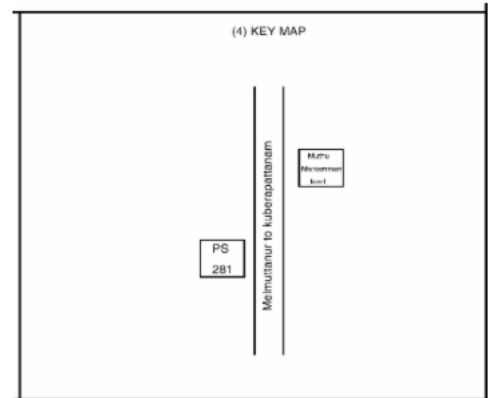

Google Map View

Polling Station Building Front View

Polling Station Front View

Cad View

Key MAP View

1 பெயர் : ஞானவேல் தந்தை பெயர்: தர்மன் வீட்டு எண் : 00 வயது : 26 பாலினம் : ஆண்	RWL2235992 Photo is available	2 பெயர் : திவ்யா தந்தை பெயர்: கருணாநிதி வீட்டு எண் : 00 வயது : 23 பாலினம் : பெண்	RWL2225829 Photo is available	3 பெயர் : சுசிலா கணவர் பெயர்: தங்கராஜ் வீட்டு எண் : 1 வயது : 45 பாலினம் : பெண்	RWL0658039 Photo is available
4 பெயர் : சந்திரமதி கணவர் பெயர்: ராமன் வீட்டு எண் : 1 வயது : 42 பாலினம் : பெண்	RWL0437384 Photo is available	5 பெயர் : ராதிகா கணவர் பெயர்: சங்கர் வீட்டு எண் : 1 வயது : 33 பாலினம் : பெண்	RWL0437517 Photo is available	6 பெயர் : ராதா தாயின் பெயர்: மங்கம்மாள் வீட்டு எண் : 1 வயது : 32 பாலினம் : பெண்	RWL0657627 Photo is available
7 பெயர் : குமார் தந்தை பெயர்: நாராயணன் வீட்டு எண் : 1 வயது : 31 பாலினம் : ஆண்	RWL1125012 Photo is available	8 பெயர் : சுகன்யா கணவர் பெயர்: அழகேசன் வீட்டு எண் : 001 வயது : 25 பாலினம் : பெண்	RWL2401909 Photo is available	#2 9 பெயர் : சிவலிங்கம் தீ தந்தை பெயர்: தீர்த்தகிரி வீட்டு எண் : 3-7 வயது : 43 பாலினம் : ஆண்	RWL0437509 Photo is available
10 பெயர் : வளர்மதி கணவர் பெயர்: சிவலிங்கம் வீட்டு எண் : 3-7 வயது : 38 பாலினம் : பெண்	RWL0437533 Photo is available	11 பெயர் : மஞ்சளா கணவர் பெயர்: சிவா வீட்டு எண் : 3-27 வயது : 38 பாலினம் : பெண்	RWL0437400 Photo is available	12 பெயர் : ராஜா தந்தை பெயர்: முனுசாமி வீட்டு எண் : 4-135 வயது : 37 பாலினம் : ஆண்	RWL0956862 Photo is available
13 பெயர் : வருவான் வடிவேலன் தந்தை பெயர்: முனுசாமி வீட்டு எண் : 4-135 வயது : 34 பாலினம் : ஆண்	RWL0879064 Photo is available	14 பெயர் : சுகா கணவர் பெயர்: செந்தில் வீட்டு எண் : 85 வயது : 37 பாலினம் : பெண்	RWL0213835 Photo is available	15 பெயர் : சந்தியா கணவர் பெயர்: அசோக்குமார் வீட்டு எண் : 118 வயது : 31 பாலினம் : பெண்	RWL1124973 Photo is available
16 பெயர் : சதீஷ் ராஜ் ரமேஷ் தந்தை பெயர்: ரமேஷ் ரமேஷ் வீட்டு எண் : 149ஏ வயது : 19 பாலினம் : ஆண்	RWL2642775 Photo is available	17 பெயர் : சக்திவேல் தந்தை பெயர்: ஏழுமலை வீட்டு எண் : 246 வயது : 25 பாலினம் : ஆண்	RWL2386589 Photo is available	18 பெயர் : அனீதா கணவர் பெயர்: பெரியசாமி வீட்டு எண் : 795 வயது : 21 பாலினம் : பெண்	RWL2595494 Photo is available
19 பெயர் : ஜாலா கணவர் பெயர்: செல்வம் வீட்டு எண் : 854 வயது : 41 பாலினம் : பெண்	RWL0149468 Photo is available	20 பெயர் : குமரவேல் தந்தை பெயர்: குப்பன் வீட்டு எண் : 854 வயது : 27 பாலினம் : ஆண்	RWL1332709 Photo is available	21 பெயர் : ராமதாஸ் தந்தை பெயர்: காங்கியா வீட்டு எண் : 889 வயது : 65 பாலினம் : ஆண்	RWL0149476 Photo is available
22 பெயர் : சிவராமன் தந்தை பெயர்: ராமதாஸ் வீட்டு எண் : 889 வயது : 44 பாலினம் : ஆண்	KLV2454338 Photo is available	23 பெயர் : சூர்யா தந்தை பெயர்: நவந்தம் வீட்டு எண் : 897 ஏ வயது : 24 பாலினம் : ஆண்	RWL2235984 Photo is available	24 பெயர் : உதயகுமார் தந்தை பெயர்: சக்கரை வீட்டு எண் : 902 வயது : 39 பாலினம் : ஆண்	RWL0149500 Photo is available
25 பெயர் : பிரியா தந்தை பெயர்: மணி வீட்டு எண் : 904 வயது : 20 பாலினம் : பெண்	RWL2610475 Photo is available	26 பெயர் : சந்திரன் தந்தை பெயர்: சடையன் வீட்டு எண் : 906 வயது : 62 பாலினம் : ஆண்	RWL2007532 Photo is available	27 பெயர் : சந்திரதாஸ் தந்தை பெயர்: தாசையன் வீட்டு எண் : 906 வயது : 57 பாலினம் : ஆண்	KLV2084572 Photo is available
28 பெயர் : ஜெயராணி கணவர் பெயர்: சந்திரதாஸ் வீட்டு எண் : 906 வயது : 56 பாலினம் : பெண்	KLV2084564 Photo is available	29 பெயர் : சடைச்சி கணவர் பெயர்: சந்திரன் வீட்டு எண் : 906 வயது : 53 பாலினம் : பெண்	RWL2007540 Photo is available	30 பெயர் : இளங்கோ தந்தை பெயர்: சந்திரன் வீட்டு எண் : 906 வயது : 42 பாலினம் : ஆண்	KLV2454262 Photo is available