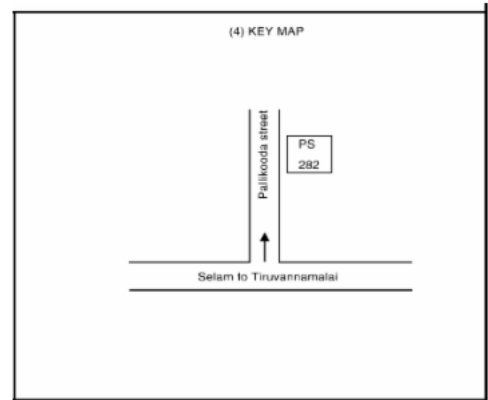

Nazri Naksha

Google Map View

Polling Station Building Front View

Polling Station Front View

Cad View

Key MAP View

| | | | | | |
|---|------------|---|------------|---|------------|
| 1 பெயர் : நளினி கணவர் பெயர்: பழனி வீட்டு எண் : 00 வயது : 56 பாலினம் : பெண் Photo is available | RWL2269876 | 2 பெயர் : ஷாலினி கணவர் பெயர்: மதன் வீட்டு எண் : 00 வயது : 26 பாலினம் : பெண் Photo is available | RWL2250249 | 3 பெயர் : சிந்து கணவர் பெயர்: வீஜேஷ் வீட்டு எண் : 00 வயது : 24 பாலினம் : பெண் Photo is available | RWL2240877 |
| 4 பெயர் : பிரியா கணவர் பெயர்: கார்மேகன் வீட்டு எண் : 00 வயது : 23 பாலினம் : பெண் Photo is available | RWL2250447 | 5 பெயர் : அருள் தந்தை பெயர்: வெங்கட்ராமன் வீட்டு எண் : 00 வயது : 23 பாலினம் : ஆண் Photo is available | RWL2250405 | 6 பெயர் : சென்னம்மாள் கணவர் பெயர்: வெங்கடாசலம் வீட்டு எண் : 1 வயது : 74 பாலினம் : பெண் Photo is available | RWL0659011 |
| 7 பெயர் : நித்தியா கணவர் பெயர்: சிவக்கண்ணன் வீட்டு எண் : 1 வயது : 44 பாலினம் : பெண் Photo is available | RWL0659003 | 8 பெயர் : கார்த்திகேயன் தந்தை பெயர்: முருகன் வீட்டு எண் : 1 வயது : 39 பாலினம் : ஆண் Photo is available | RWL0746826 | 9 பெயர் : கிருபா கணவர் பெயர்: சக்திவேல் வீட்டு எண் : 1-6244 வயது : 39 பாலினம் : பெண் Photo is available | RWL0996215 |
| 10 பெயர் : அறிவுழகன் தந்தை பெயர்: அன்பழகன் வீட்டு எண் : 28 வயது : 37 பாலினம் : ஆண் Photo is available | RWL1297985 | 11 பெயர் : விக்ரம் தந்தை பெயர்: சரவணன் வீட்டு எண் : 28 வயது : 27 பாலினம் : ஆண் Photo is available | RWL2240976 | 12 பெயர் : செந்தில்குமார் தந்தை பெயர்: பிச்சன் வீட்டு எண் : 78 வயது : 34 பாலினம் : ஆண் Photo is available | RWL0879239 |
| 13 பெயர் : அமுதா கணவர் பெயர்: கேசவன் வீட்டு எண் : 115 வயது : 35 பாலினம் : பெண் Photo is available | RWL2228369 | 14 பெயர் : முருகேசன் தந்தை பெயர்: சுப்பன் வீட்டு எண் : 122 வயது : 66 பாலினம் : ஆண் Photo is available | RWL0315531 | 15 பெயர் : பவளகொடி கணவர் பெயர்: முருகேசன் வீட்டு எண் : 122 வயது : 61 பாலினம் : பெண் Photo is available | RWL0315549 |
| 16 பெயர் : சுகன்யா கணவர் பெயர்: சிவப்பிரகாசம் வீட்டு எண் : 127 ஏசு வயது : 36 பாலினம் : பெண் Photo is available | RWL2225969 | 17 பெயர் : கவியரசு தந்தை பெயர்: சதாசிவம் வீட்டு எண் : 143 வயது : 29 பாலினம் : ஆண் Photo is available | RWL0996207 | 18 பெயர் : விஜேஷ் தந்தை பெயர்: பழனி வீட்டு எண் : 167 வயது : 25 பாலினம் : ஆண் Photo is available | RWL2356228 |
| 19 பெயர் : மணிமேகலை தந்தை பெயர்: வெங்கடேசன் வீட்டு எண் : 168 வயது : 36 பாலினம் : பெண் Photo is available | RWL0315473 | 20 பெயர் : ரத்தினம் கணவர் பெயர்: தருமன் வீட்டு எண் : 172 வயது : 58 பாலினம் : பெண் Photo is available | RWL2015949 | 21 பெயர் : ஞானம்மாள் கணவர் பெயர்: பழனி வீட்டு எண் : 207 வயது : 66 பாலினம் : பெண் Photo is available | RWL0150557 |
| 22 பெயர் : கோகிலா கணவர் பெயர்: சிவகுமார் வீட்டு எண் : 409 வயது : 37 பாலினம் : பெண் Photo is available | RWL2269835 | 23 பெயர் : காவேரி கணவர் பெயர்: பெருமாள் வீட்டு எண் : 507 வயது : 61 பாலினம் : பெண் Photo is available | RWL0150573 | 24 பெயர் : ஏழுமலை தந்தை பெயர்: சேகர் வீட்டு எண் : 555 வயது : 35 பாலினம் : ஆண் Photo is available | RWL0214288 |
| 25 பெயர் : ஹரிகிருஷ்ணன் தந்தை பெயர்: வெள்ளையன் வீட்டு எண் : 555 வயது : 31 பாலினம் : ஆண் Photo is available | RWL1095504 | 26 பெயர் : வேலாயுதம் தந்தை பெயர்: தோலன் வீட்டு எண் : 567 வயது : 61 பாலினம் : ஆண் Photo is available | RWL2015956 | 27 பெயர் : வசந்தா கணவர் பெயர்: வேலாயுதம் வீட்டு எண் : 567 வயது : 56 பாலினம் : பெண் Photo is available | RWL2015964 |
| 28 பெயர் : ஜெயப்பிரகாஷ் தந்தை பெயர்: வேலாயுதம் வீட்டு எண் : 567 வயது : 43 பாலினம் : ஆண் Photo is available | KLV2456051 | 29 பெயர் : லோகநாயகி கணவர் பெயர்: ஜெயப்பிரகாஷ் வீட்டு எண் : 567 வயது : 35 பாலினம் : பெண் Photo is available | RWL0239848 | 30 பெயர் : ஹனீஷ் ஜெ தந்தை பெயர்: ஜெயப்பிரகாஷ் வி வீட்டு எண் : 567 வயது : 19 பாலினம் : ஆண் Photo is available | RWL2640209 |