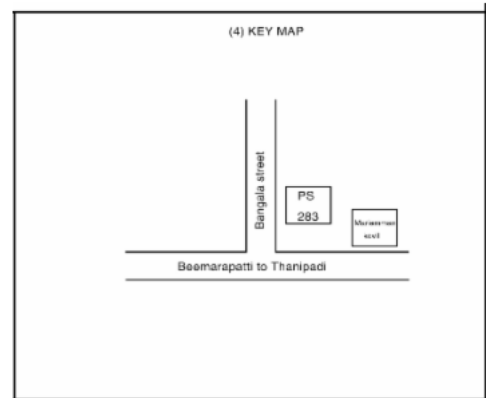

Cad View

Key MAP View