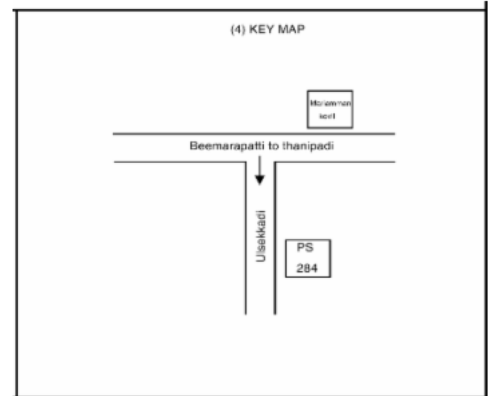

Key MAP View