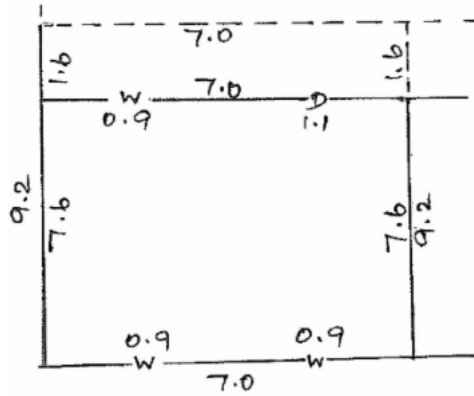

வாக்காளர் பதிவு அலுவலரின்
கையொப்பம்

Nazri Naksha

Google Map View

Polling Station Building Front View

Polling Station Front View

Cad View

Key MAP View

1 பெயர் : ராஜதுரை தந்தை பெயர்: வரதன் வீட்டு எண் : 1 வயது : 29 பாலினம் : ஆண்	RWL1064567 Photo is available	2 பெயர் : மங்கம்மாள் கணவர் பெயர்: மொட்டையன் வீட்டு எண் : 3-5C வயது : 43 பாலினம் : பெண்	RWL0500389 Photo is available	3 பெயர் : பரிமிளா கணவர் பெயர்: சக்கரை வீட்டு எண் : 3-64 வயது : 38 பாலினம் : பெண்	RWL0659219 Photo is available
4 பெயர் : சுரேஷ் தந்தை பெயர்: சேகர் வீட்டு எண் : 3-74சி வயது : 32 பாலினம் : ஆண்	RWL2220762 Photo is available	5 பெயர் : சத்யா கணவர் பெயர்: தங்கராஜ் வீட்டு எண் : 04 வயது : 29 பாலினம் : பெண்	RWL2270106 Photo is available	6 பெயர் : பழனியம்மாள் கணவர் பெயர்: பழனி வீட்டு எண் : 5-7 வயது : 38 பாலினம் : பெண்	RWL0659250 Photo is available
# 7 பெயர் : ஷர்மிளா கணவர் பெயர்: ஜெயசீலன் வீட்டு எண் : 11 வயது : 25 பாலினம் : பெண்	RWL2228807 Photo is available	8 பெயர் : தமிழ்செல்வி கணவர் பெயர்: ராஜதுரை வீட்டு எண் : 395 வயது : 24 பாலினம் : பெண்	RWL2228476 Photo is available	9 பெயர் : அமுதா தாயின் பெயர்: காமாட்சி வீட்டு எண் : 403 வயது : 20 பாலினம் : பெண்	RWL2548881 Photo is available
10 பெயர் : விஜய் தந்தை பெயர்: பழனிசாமி வீட்டு எண் : 462 வயது : 25 பாலினம் : ஆண்	RWL2228799 Photo is available	11 பெயர் : மணிகண்டன் ப தந்தை பெயர்: பழனிசாமி வீட்டு எண் : 462 வயது : 24 பாலினம் : ஆண்	RWL2435220 Photo is available	12 பெயர் : மணிகண்டன் தந்தை பெயர்: முருகன் வீட்டு எண் : 471 வயது : 23 பாலினம் : ஆண்	RWL2228781 Photo is available
13 பெயர் : மேகா தந்தை பெயர்: முருகன் வீட்டு எண் : 486 வயது : 26 பாலினம் : பெண்	RWL1235969 Photo is available	14 பெயர் : சந்தர் ஆண்டி தந்தை பெயர்: ஆண்டி வீட்டு எண் : 486 வயது : 25 பாலினம் : ஆண்	RWL2228633 Photo is available	15 பெயர் : அனந்த் தந்தை பெயர்: சேட்டு வீட்டு எண் : 486 வயது : 20 பாலினம் : ஆண்	RWL2469823 Photo is available
16 பெயர் : சிவா தந்தை பெயர்: சேட்டு வீட்டு எண் : 496 வயது : 23 பாலினம் : ஆண்	RWL2240042 Photo is available	17 பெயர் : ககாந்தியம்மாள் கணவர் பெயர்: குமார் வீட்டு எண் : 500 வயது : 35 பாலினம் : பெண்	RWL0996280 Photo is available	18 பெயர் : விஜயசாந்தி கணவர் பெயர்: குமரேசன் வீட்டு எண் : 500 வயது : 33 பாலினம் : பெண்	RWL2569440 Photo is available
19 பெயர் : சேட்டு தந்தை பெயர்: வரதன் வீட்டு எண் : 503 வயது : 37 பாலினம் : ஆண்	RWL0151522 Photo is available	20 பெயர் : ராஜகுமாரி கணவர் பெயர்: சேட்டு வீட்டு எண் : 503 வயது : 33 பாலினம் : பெண்	RWL0659144 Photo is available	21 பெயர் : கோவிந்தராஜ் தந்தை பெயர்: வரதன் வீட்டு எண் : 503 வயது : 32 பாலினம் : ஆண்	RWL0890400 Photo is available
22 பெயர் : இளையராஜா தந்தை பெயர்: வரதன் வீட்டு எண் : 503 வயது : 27 பாலினம் : ஆண்	RWL2240562 Photo is available	23 பெயர் : முத்து கணவர் பெயர்: பன்னீர் வீட்டு எண் : 506 வயது : 32 பாலினம் : பெண்	RWL0747162 Photo is available	24 பெயர் : பன்னீர் தந்தை பெயர்: ராஜமாணிக்கம் வீட்டு எண் : 506 வயது : 30 பாலினம் : ஆண்	RWL0747147 Photo is available
25 பெயர் : சிவப்பிரகாசம் தந்தை பெயர்: ஏழுமலை வீட்டு எண் : 507 வயது : 27 பாலினம் : ஆண்	RWL1178904 Photo is available	26 பெயர் : சிவாஜி தந்தை பெயர்: ஏழுமலை வீட்டு எண் : 507 வயது : 23 பாலினம் : ஆண்	RWL2387645 Photo is available	27 பெயர் : லட்சுமணன் தந்தை பெயர்: குழந்தை வீட்டு எண் : 508 வயது : 71 பாலினம் : ஆண்	RWL2034510 Photo is available
28 பெயர் : தங்கராசு தந்தை பெயர்: லட்சுமணன் வீட்டு எண் : 508 வயது : 50 பாலினம் : ஆண்	KLV2474872 Photo is available	29 பெயர் : பாப்பாத்தி கணவர் பெயர்: லட்சுமணன் வீட்டு எண் : 508 வயது : 50 பாலினம் : பெண்	RWL2185189 Photo is available	30 பெயர் : செல்வி கணவர் பெயர்: தங்கராஜ் வீட்டு எண் : 508 வயது : 44 பாலினம் : பெண்	KLV2473932 Photo is available