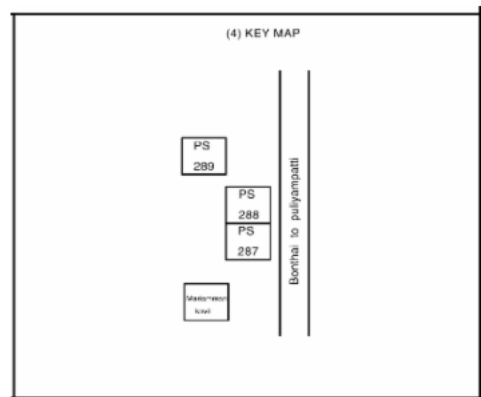

வாக்காளர் பதிவு அலுவலரின்
கையொப்பம்

Nazri Naksha

Google Map View

Polling Station Building Front View

Polling Station Front View

Cad View

Key MAP View

1 பெயர் : இந்திரா தந்தை பெயர்: சுப்பிரமணி வீட்டு எண் : 0 வயது : 58 பாலினம் : பெண் Photo is available	RWL1346972	2 பெயர் : வலிதா கணவர் பெயர்: சந்திரன் வீட்டு எண் : 1 வயது : 61 பாலினம் : பெண் Photo is available	KLV2492015	3 பெயர் : ரஜினி தந்தை பெயர்: ரங்கநாதன் வீட்டு எண் : 1 வயது : 39 பாலினம் : ஆண் Photo is available	RWL0747683
4 பெயர் : சுபாஷ் தந்தை பெயர்: சேகர் வீட்டு எண் : 2 வயது : 24 பாலினம் : ஆண் Photo is available	RWL2485340	5 பெயர் : சின்னதம்பி தந்தை பெயர்: மண்ணாங்கட்டி வீட்டு எண் : 2A வயது : 71 பாலினம் : ஆண் Photo is available	KLV1480136	6 பெயர் : சின்னம்மாள் கணவர் பெயர்: சின்னதம்பி வீட்டு எண் : 2A வயது : 60 பாலினம் : பெண் Photo is available	RWL2057966
7 பெயர் : சேட்டு தந்தை பெயர்: சின்னதம்பி வீட்டு எண் : 2A வயது : 50 பாலினம் : ஆண் Photo is available	RWL2057974	8 பெயர் : செல்வி கணவர் பெயர்: சேட்டு வீட்டு எண் : 2A வயது : 44 பாலினம் : பெண் Photo is available	KLV4551560	9 பெயர் : சந்துரு தந்தை பெயர்: சேட்டு வீட்டு எண் : 2ஏ வயது : 22 பாலினம் : ஆண் Photo is available	RWL2409241
10 பெயர் : உத்திரம்மாள் கணவர் பெயர்: முத்து வீட்டு எண் : 4 வயது : 52 பாலினம் : பெண் Photo is available	RWL2057982	11 பெயர் : மணிமேகலை கணவர் பெயர்: ஜெயபால் வீட்டு எண் : 4 வயது : 46 பாலினம் : பெண் Photo is available	RWL0439513	12 பெயர் : ஜெயபால் தந்தை பெயர்: முத்து வீட்டு எண் : 4 வயது : 43 பாலினம் : ஆண் Photo is available	KLV2492262
13 பெயர் : முருகன் தந்தை பெயர்: ராமன் வீட்டு எண் : 7 வயது : 54 பாலினம் : ஆண் Photo is available	RWL2057990	14 பெயர் : முருகம்மாள் கணவர் பெயர்: முருகன் வீட்டு எண் : 7 வயது : 49 பாலினம் : பெண் Photo is available	RWL2058006	15 பெயர் : ஜெயலட்சுமி கணவர் பெயர்: முத்து வீட்டு எண் : 7 வயது : 40 பாலினம் : பெண் Photo is available	RWL2186864
16 பெயர் : குமார் தந்தை பெயர்: முத்துசாமி வீட்டு எண் : 8 வயது : 49 பாலினம் : ஆண் Photo is available	KLV2490399	17 பெயர் : மீனா கணவர் பெயர்: குமார் வீட்டு எண் : 8 வயது : 48 பாலினம் : பெண் Photo is available	RWL2186591	18 பெயர் : சக்திவேல் தந்தை பெயர்: ராமகிருஷ்ணன் வீட்டு எண் : 8A வயது : 37 பாலினம் : ஆண் Photo is available	RWL0315770
19 பெயர் : அருள்ஜோதி தந்தை பெயர்: ஜெயசீலன் வீட்டு எண் : 12 வயது : 23 பாலினம் : பெண் Photo is available	RWL2240091	20 பெயர் : காந்தி தந்தை பெயர்: ராமன் வீட்டு எண் : 13 வயது : 50 பாலினம் : ஆண் Photo is available	RWL0215004	21 பெயர் : கெங்கையம்மாள் கணவர் பெயர்: காந்தி வீட்டு எண் : 13 வயது : 42 பாலினம் : பெண் Photo is available	RWL0215012
22 பெயர் : அல்லி கணவர் பெயர்: வேலு வீட்டு எண் : 13 வயது : 33 பாலினம் : பெண் Photo is available	RWL0879874	23 பெயர் : வேலு தந்தை பெயர்: ராமன் வீட்டு எண் : 13NA வயது : 39 பாலினம் : ஆண் Photo is available	RWL0959122	24 பெயர் : சசிகலா கணவர் பெயர்: சக்திவேல் வீட்டு எண் : 14 வயது : 35 பாலினம் : பெண் Photo is available	RWL2207546
25 பெயர் : ஜெயக்கொடி கணவர் பெயர்: அன்பழகன் வீட்டு எண் : 14A வயது : 53 பாலினம் : பெண் Photo is available	RWL2058014	26 பெயர் : அன்பழகன் தந்தை பெயர்: சின்னு வீட்டு எண் : 14A வயது : 50 பாலினம் : ஆண் Photo is available	RWL0215020	27 பெயர் : தேவகி கணவர் பெயர்: ராஜு வீட்டு எண் : 18 வயது : 61 பாலினம் : பெண் Photo is available	RWL2058030
28 பெயர் : லட்சுமணன் தந்தை பெயர்: ராஜி வீட்டு எண் : 18 வயது : 49 பாலினம் : ஆண் Photo is available	RWL0879882	29 பெயர் : முத்துலட்சுமி கணவர் பெயர்: லட்சுமணன் வீட்டு எண் : 18 வயது : 46 பாலினம் : பெண் Photo is available	RWL0315788	30 பெயர் : சிவகுமார் தந்தை பெயர்: லட்சுமணன் வீட்டு எண் : 20 வயது : 31 பாலினம் : ஆண் Photo is available	RWL0959130