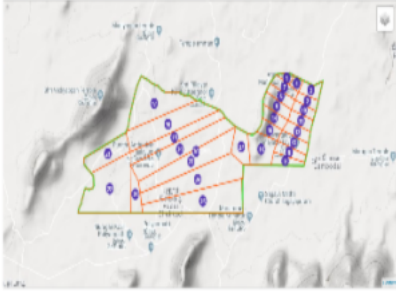

Nazri Naksha