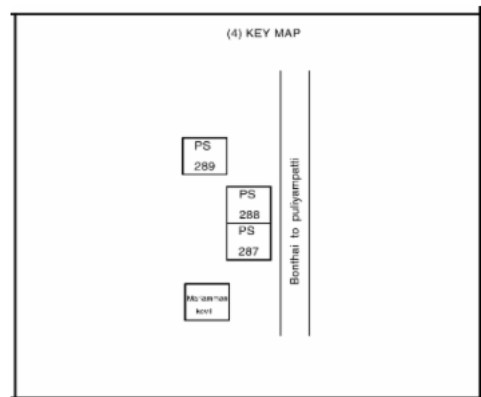

Cad View

Key MAP View